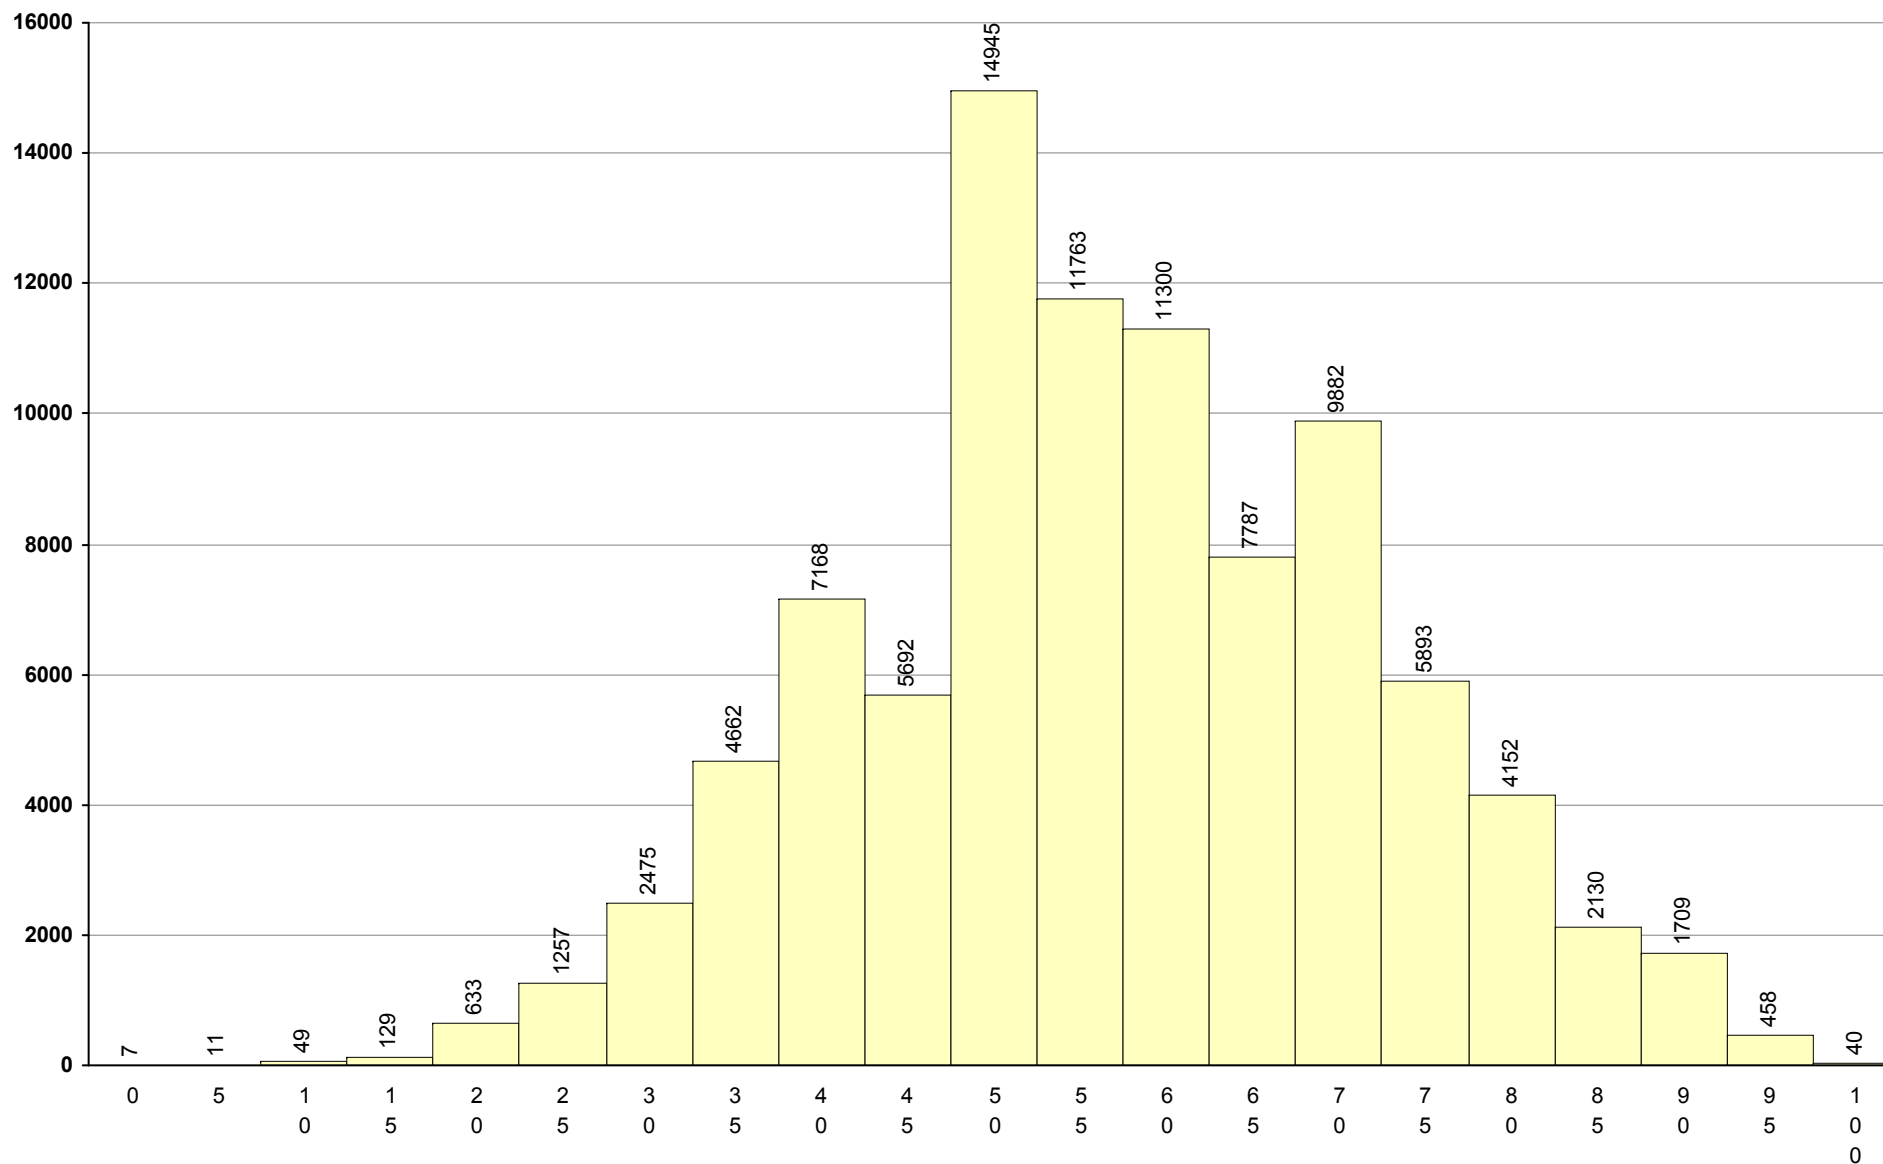

Provas: 92142

Negativas: 22083

Média: 59

Desvio: 15

92 Matemática

1ª Fase

Provas: 94002

Negativas: 46696