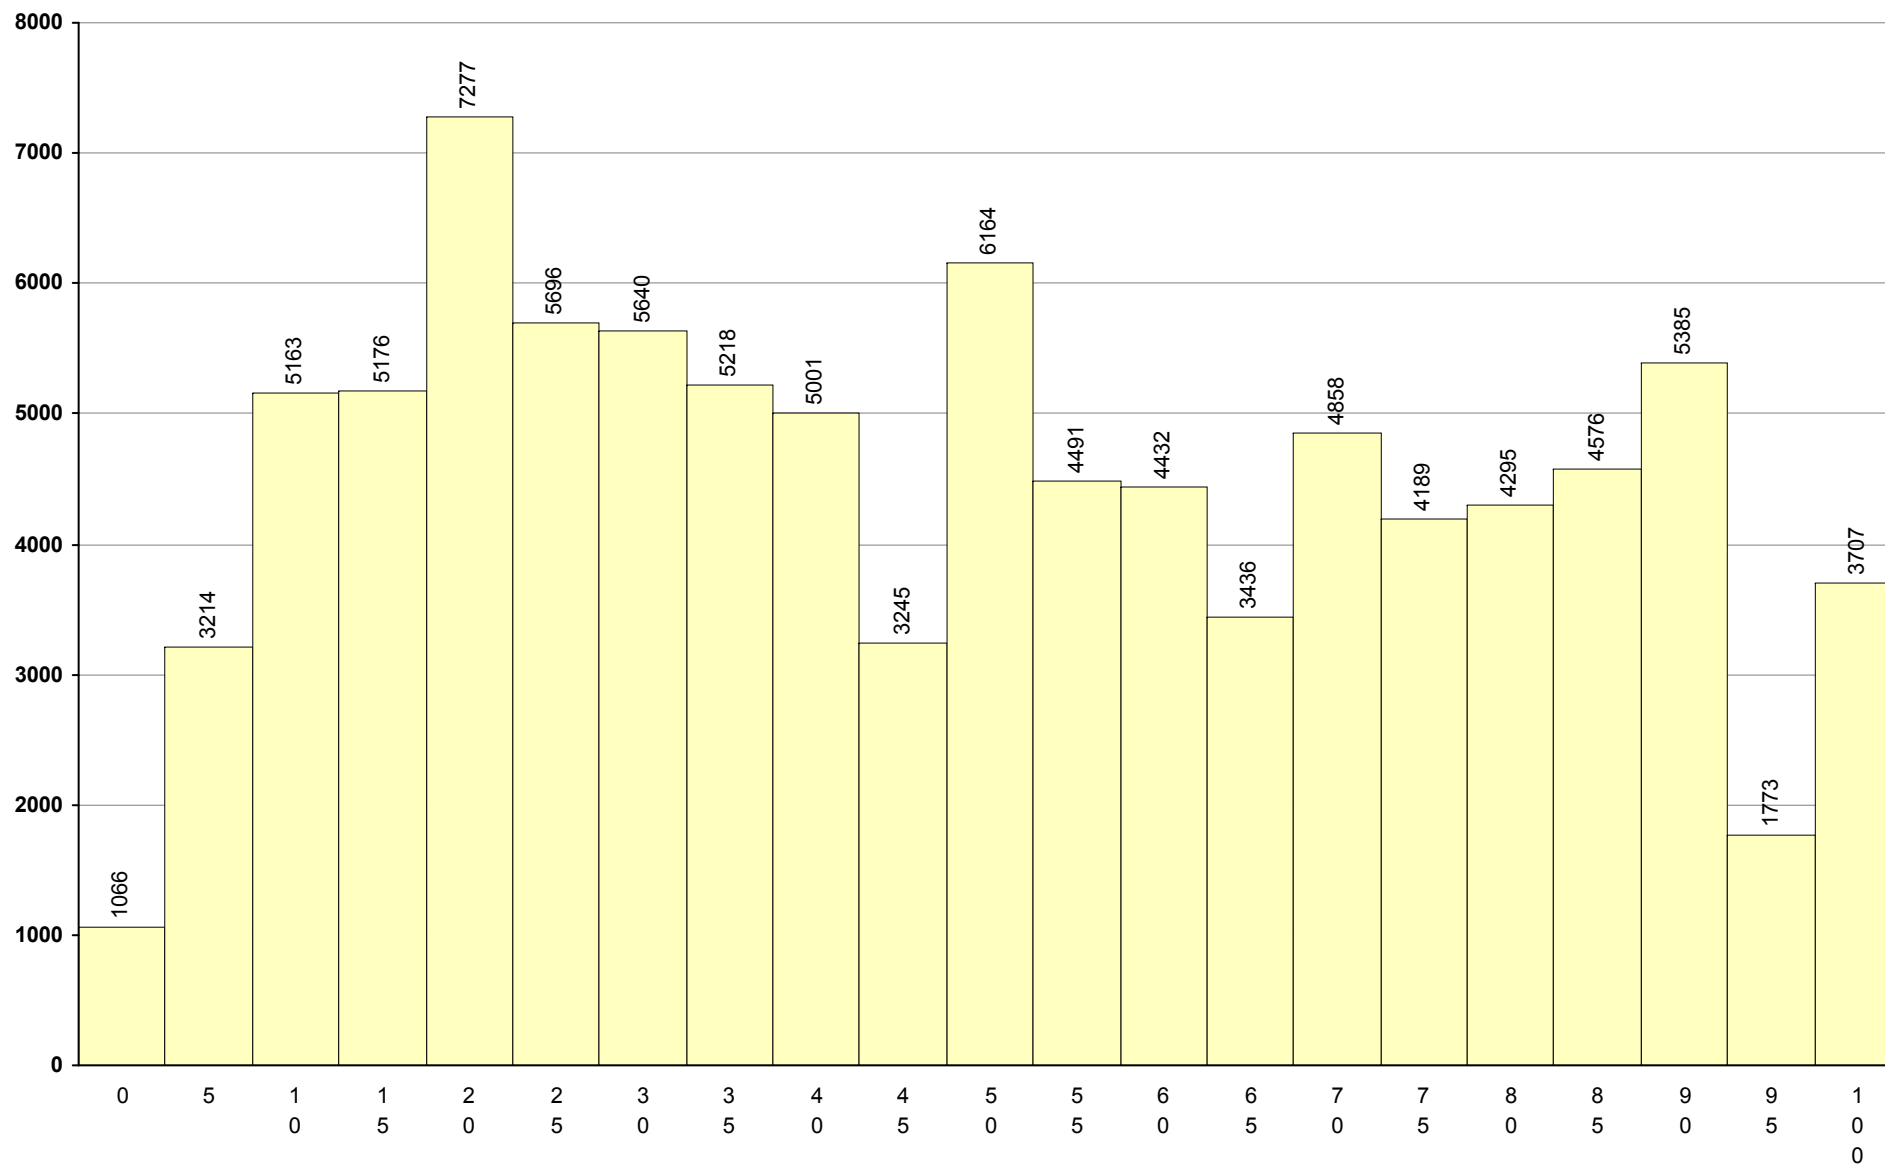

Provas: 92142

Negativas: 22083

Média: 59

Desvio: 15

92 Matemática

1ª Fase

Provas: 94002

Negativas: 46696

Média: 51

Desvio: 28

93 PLNM A2

1ª Fase

Provas: 1279

Média: 45

Desvio: 19

94 PLNM B1