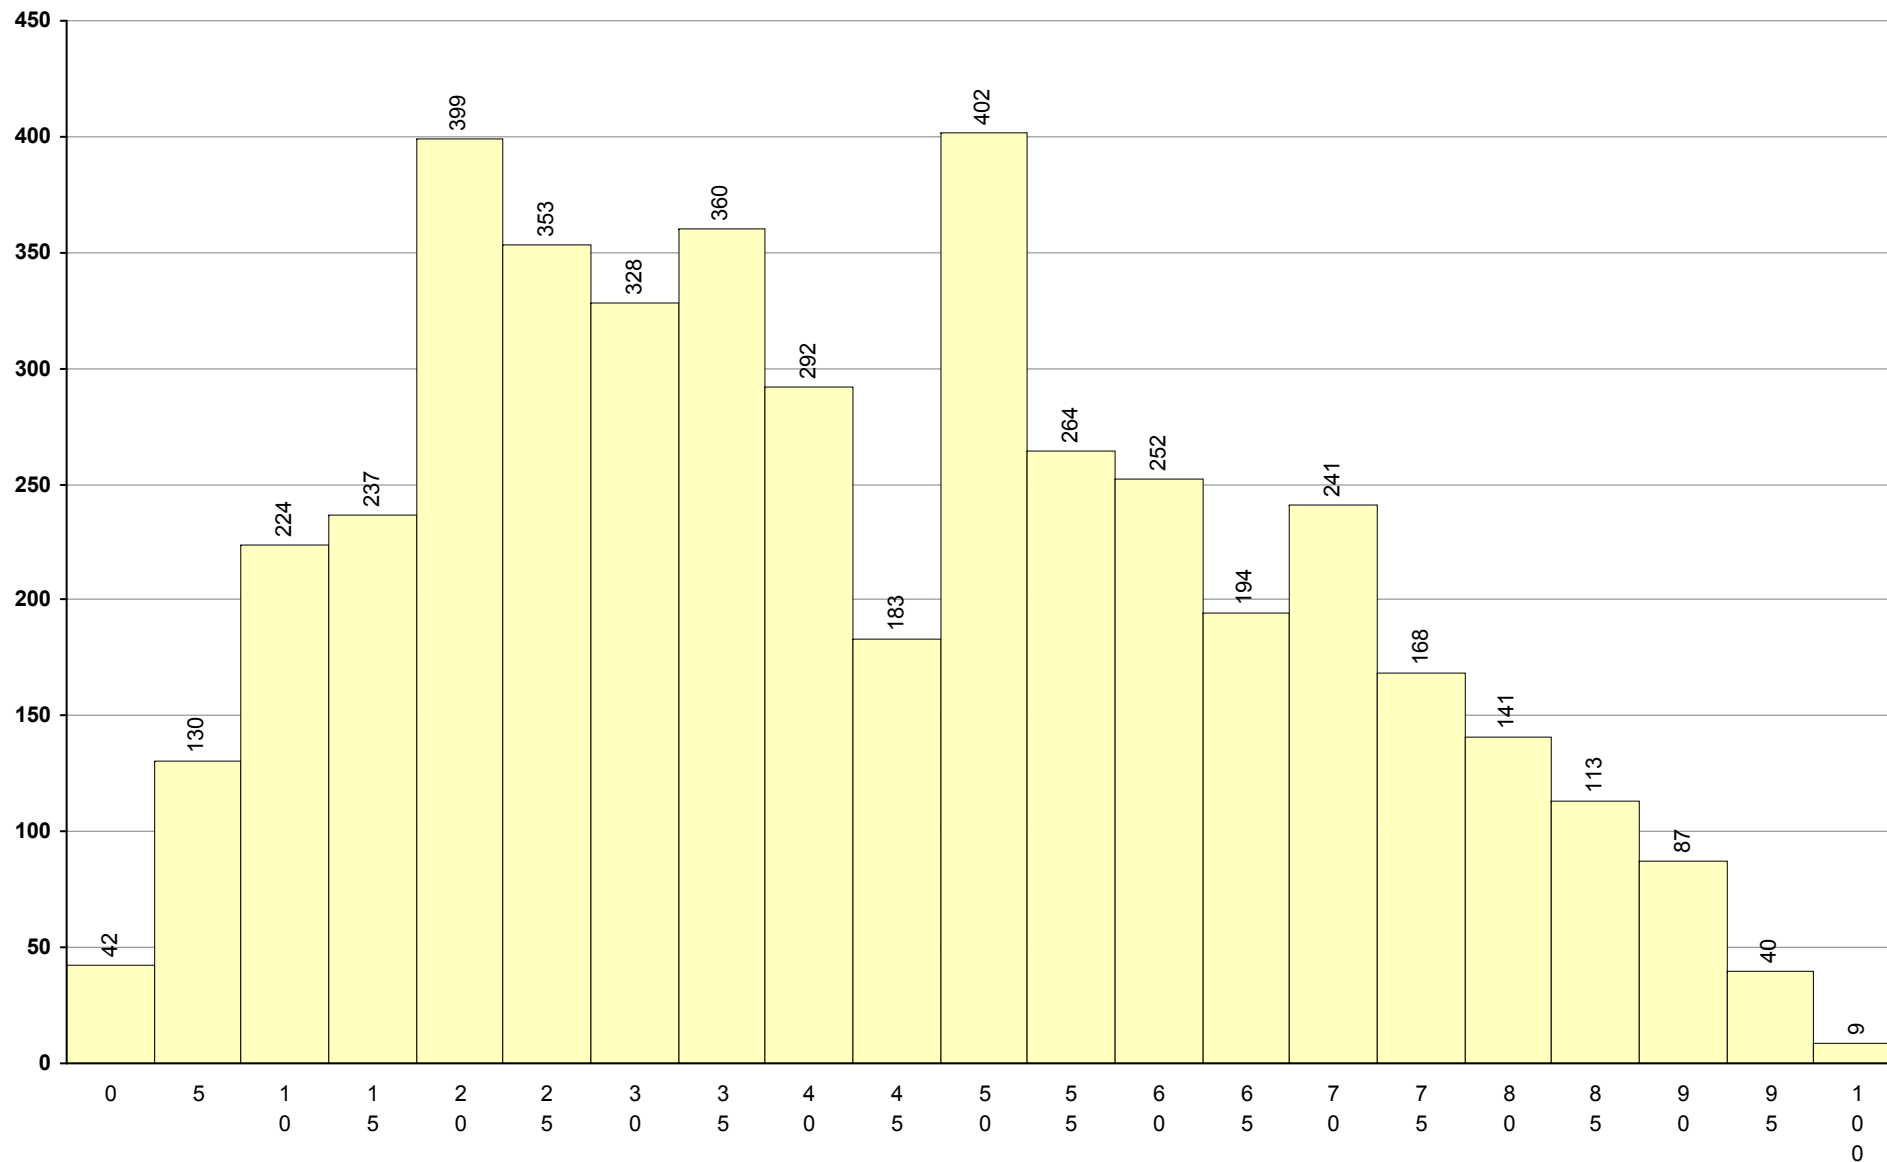

82 Matemática

1ª Fase

Provas: 4459

Negativas: 2548

Média: 45

Desvio: 23