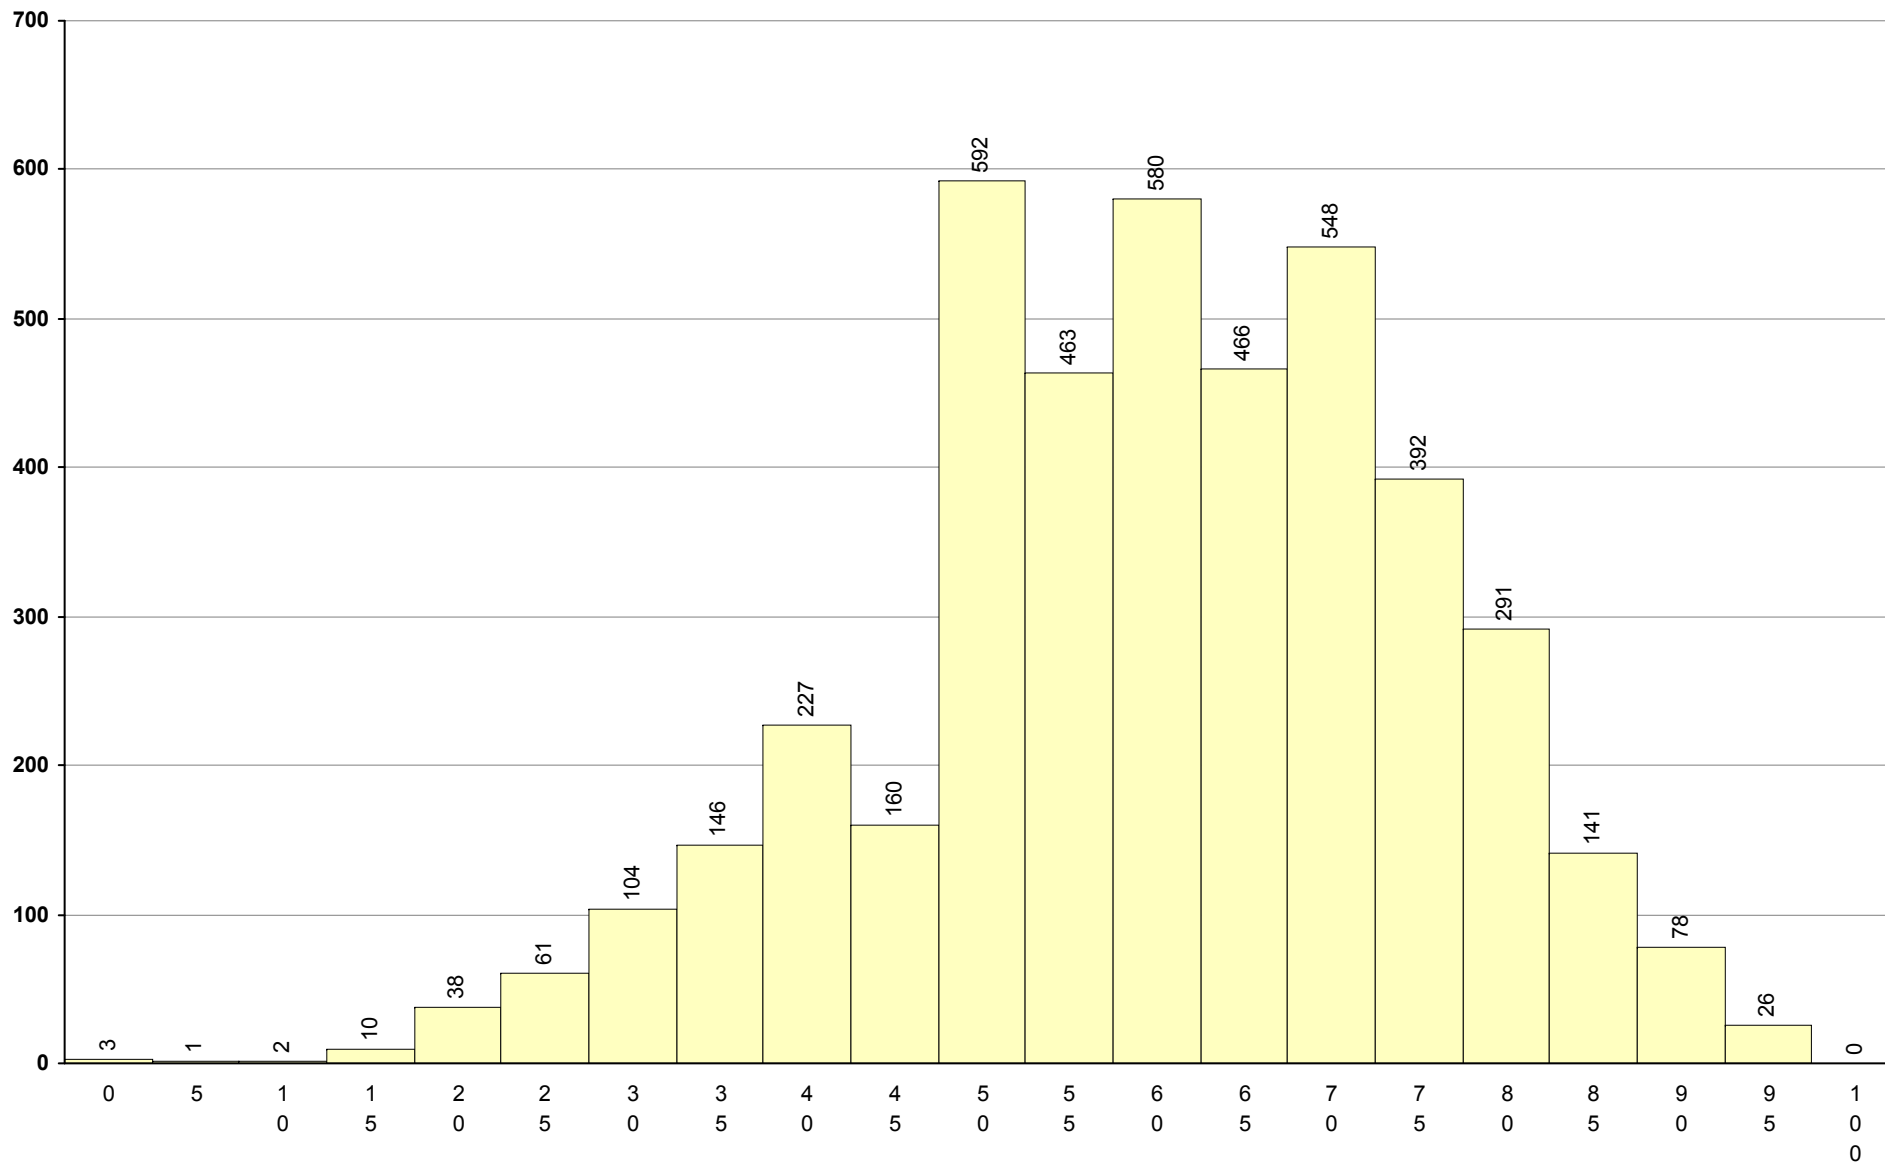

75 Português Língua Segunda	1ª Fase	Provas: 2	Negativas: 2	Média: 34	Desvio: 6
-----------------------------	---------	-----------	--------------	-----------	-----------

81 Português 1ª Fase Provas: 4329 Negativas: 752 Média: 62 Desvio: 15