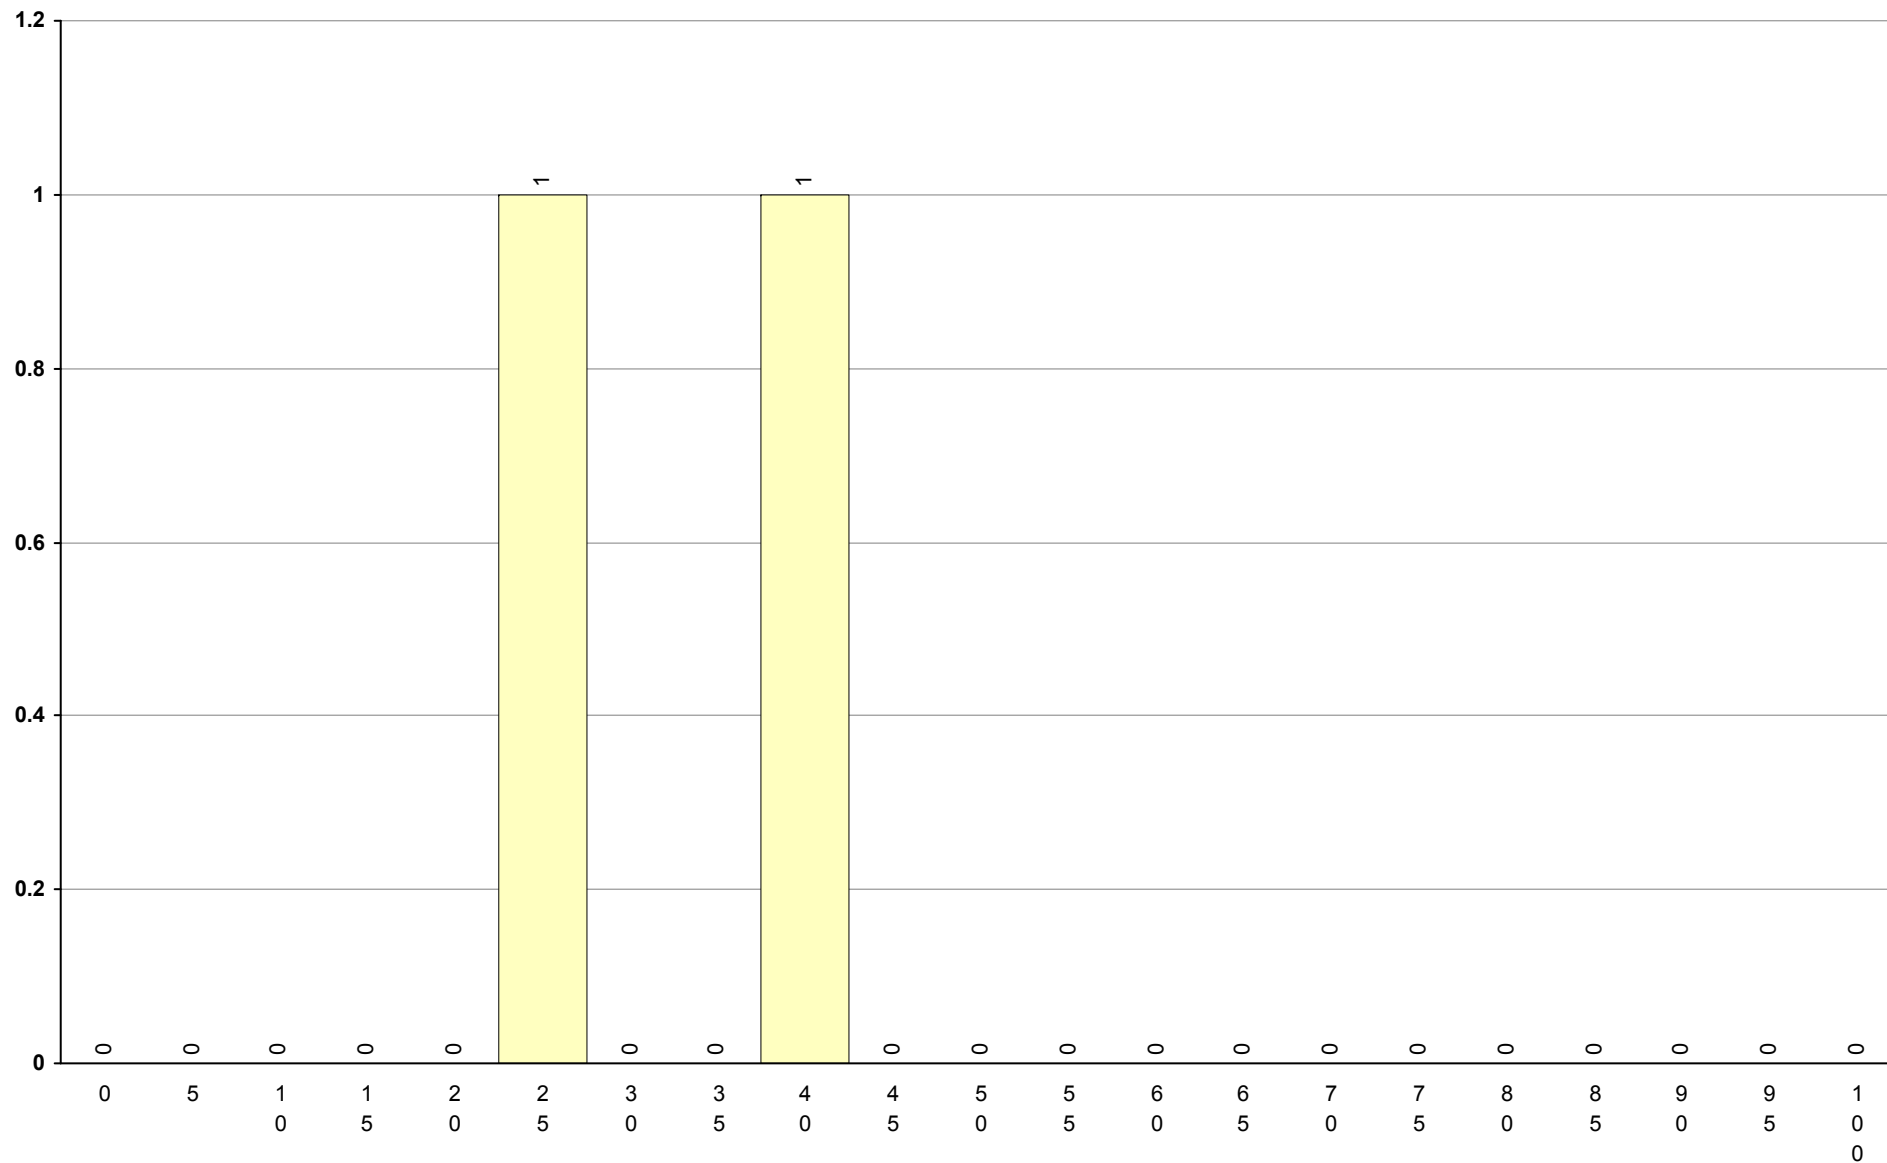

75 Português Língua Segunda	1ª Fase	Provas: 2	Negativas: 2	Média: 34	Desvio: 6
-----------------------------	---------	-----------	--------------	-----------	-----------

81 Português 1ª Fase Provas: 4329 Negativas: 752 Média: 62 Desvio: 15