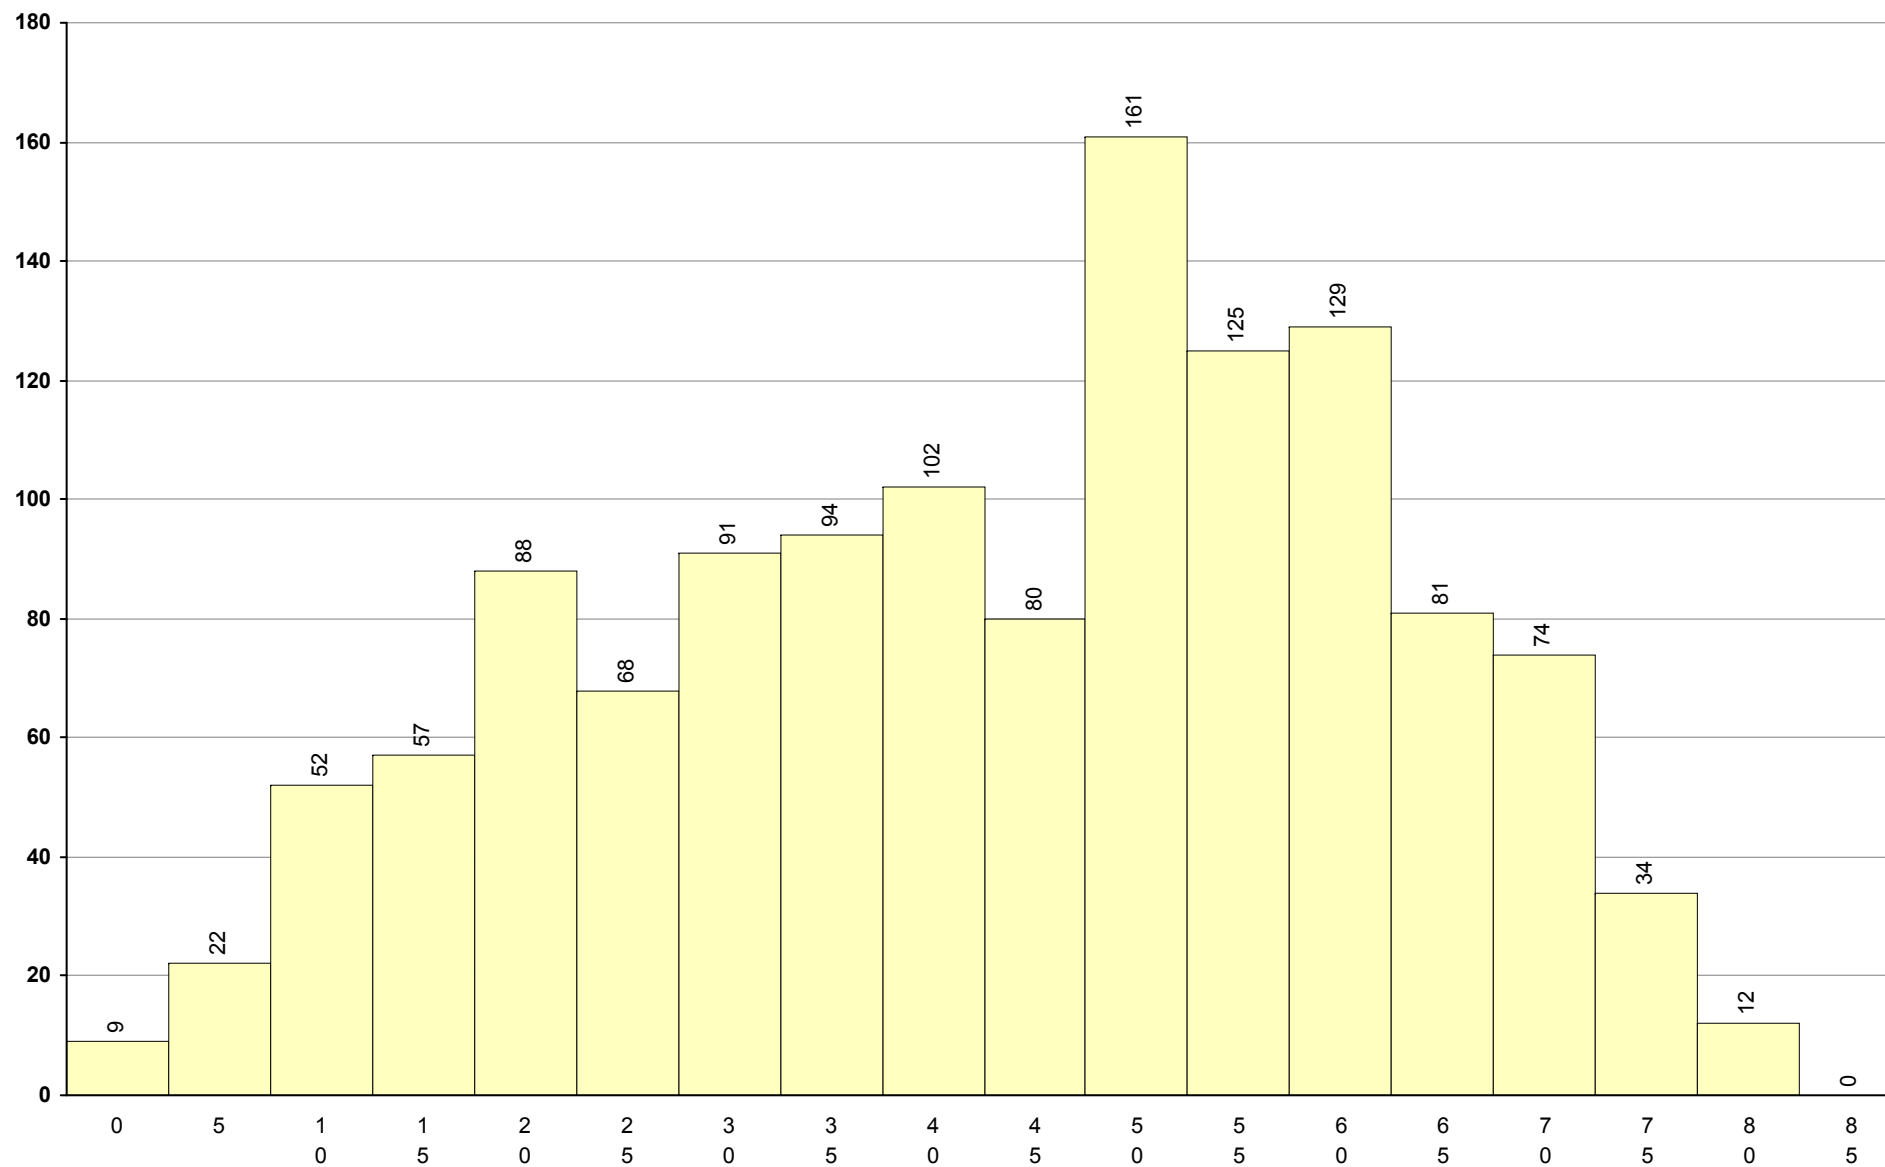

Média: 51

Desvio: 28

93 PLNM A2

1ª Fase

Provas: 1279

Média: 45

Desvio: 19

94 PLNM B1