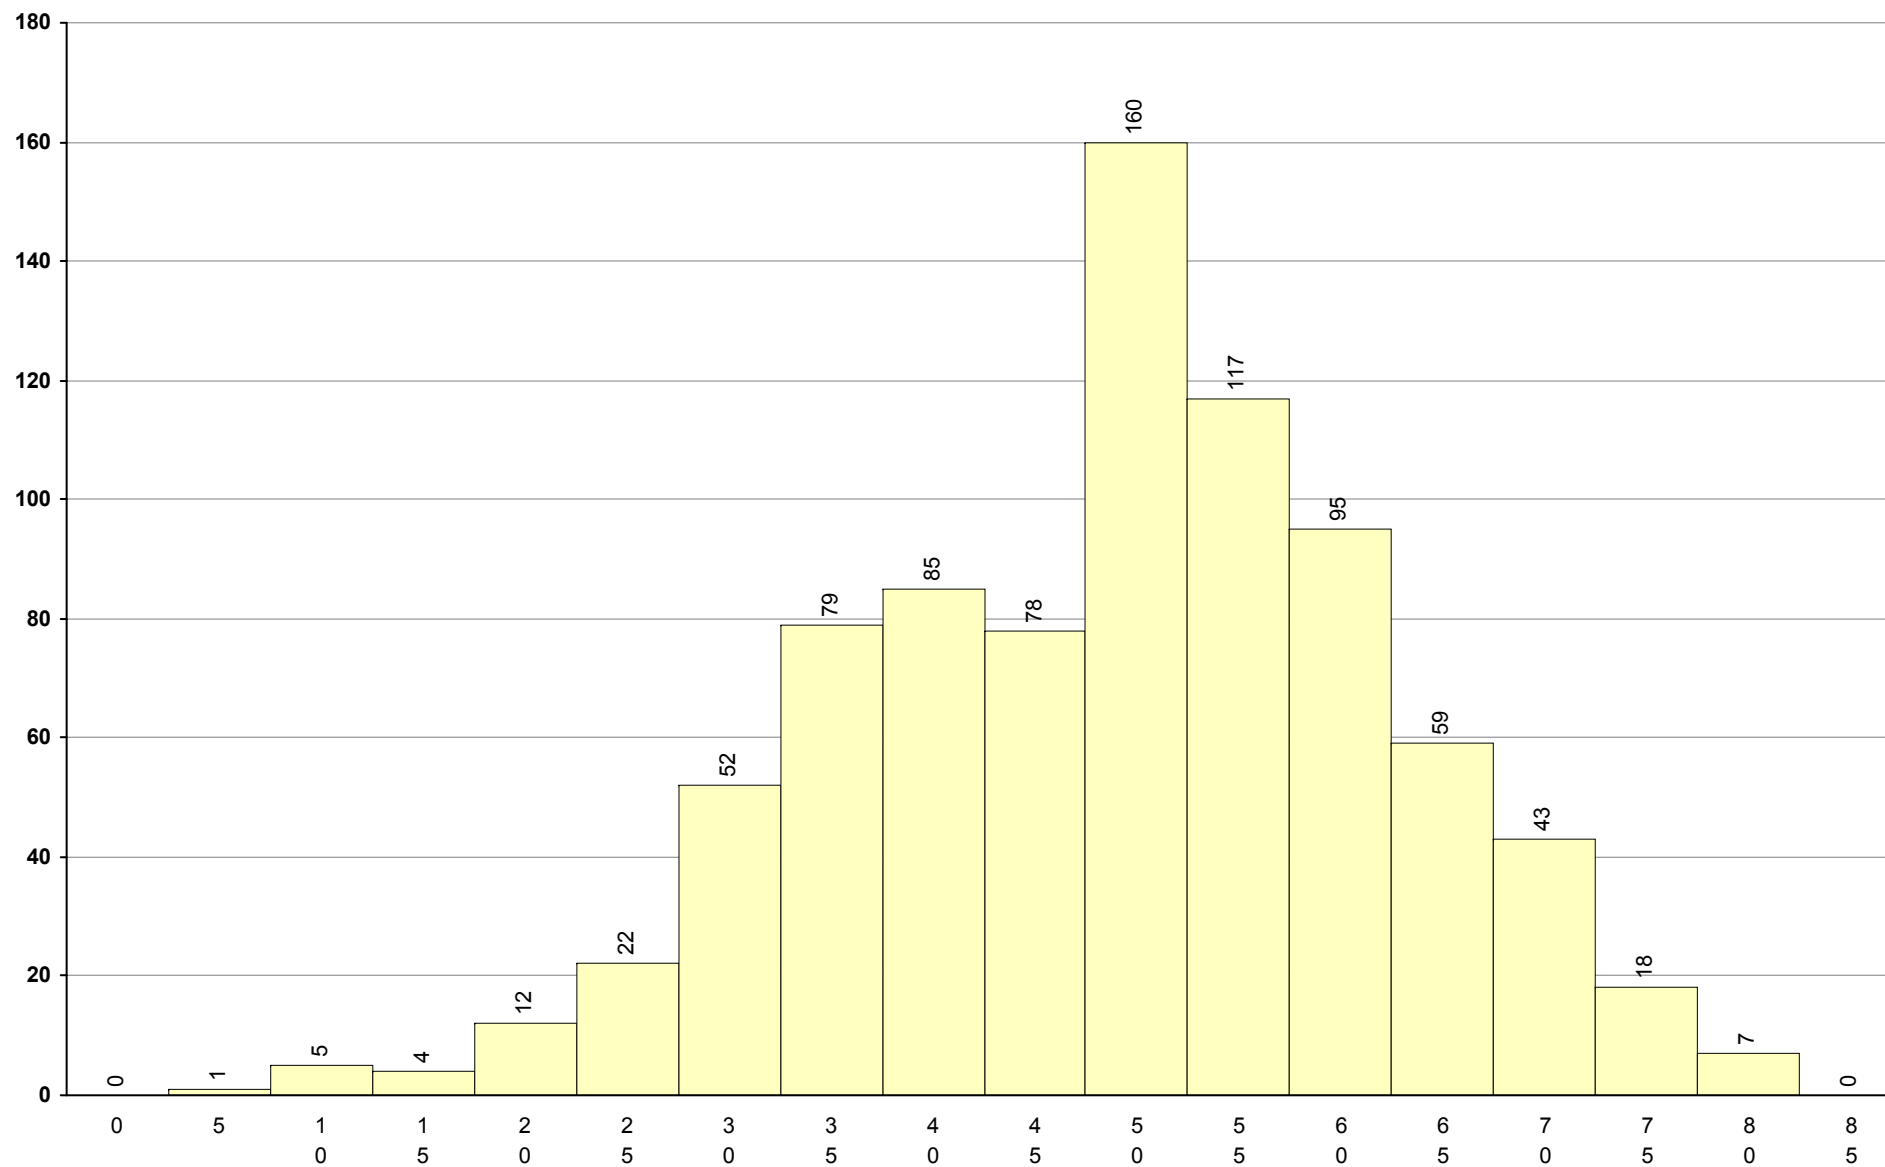

94 PLNM B1

1ª Fase

Provas: 837

Média: 51

Desvio: 13