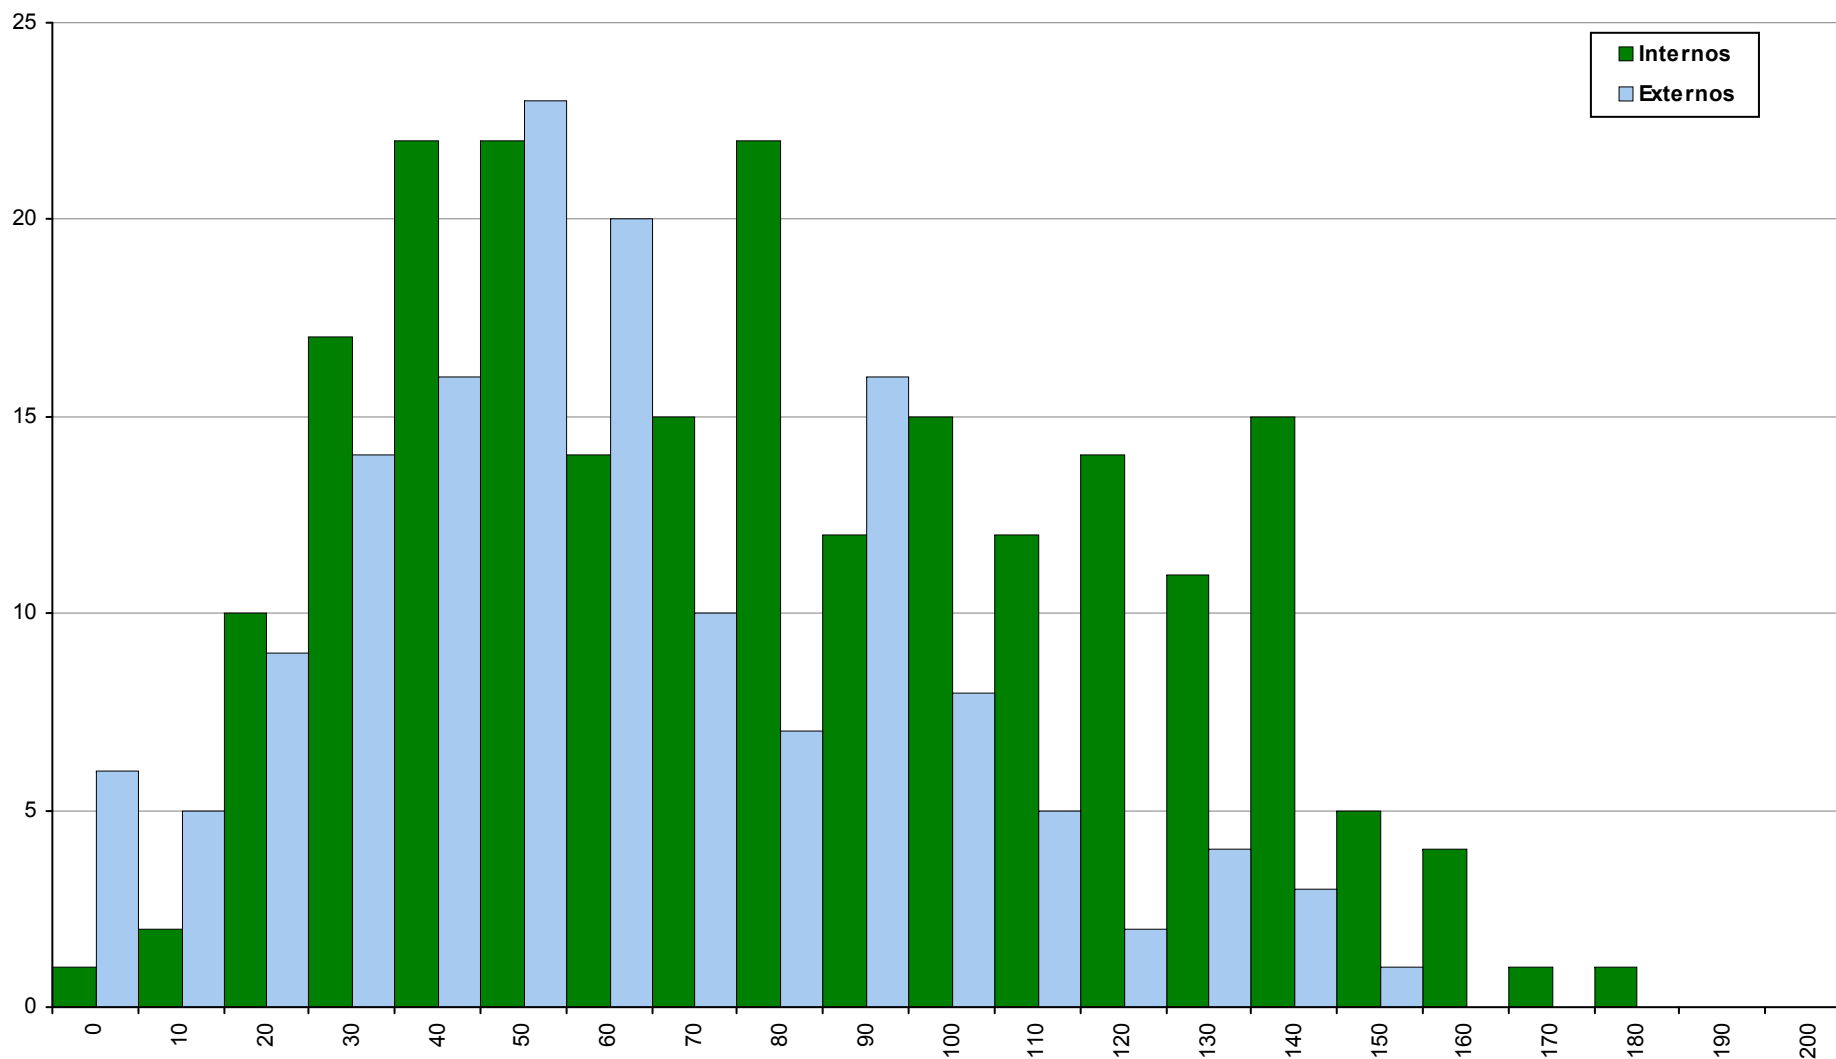

734 Literatura Portuguesa

2ª Fase

Ano / Fase	Provas	Internos	Média	Externos	Média
2019 / 2ª Fase	364	215	84	149	65
2018 / 2ª Fase	462	289	94	173	75
2017 / 2ª Fase	441	253	103	188	79