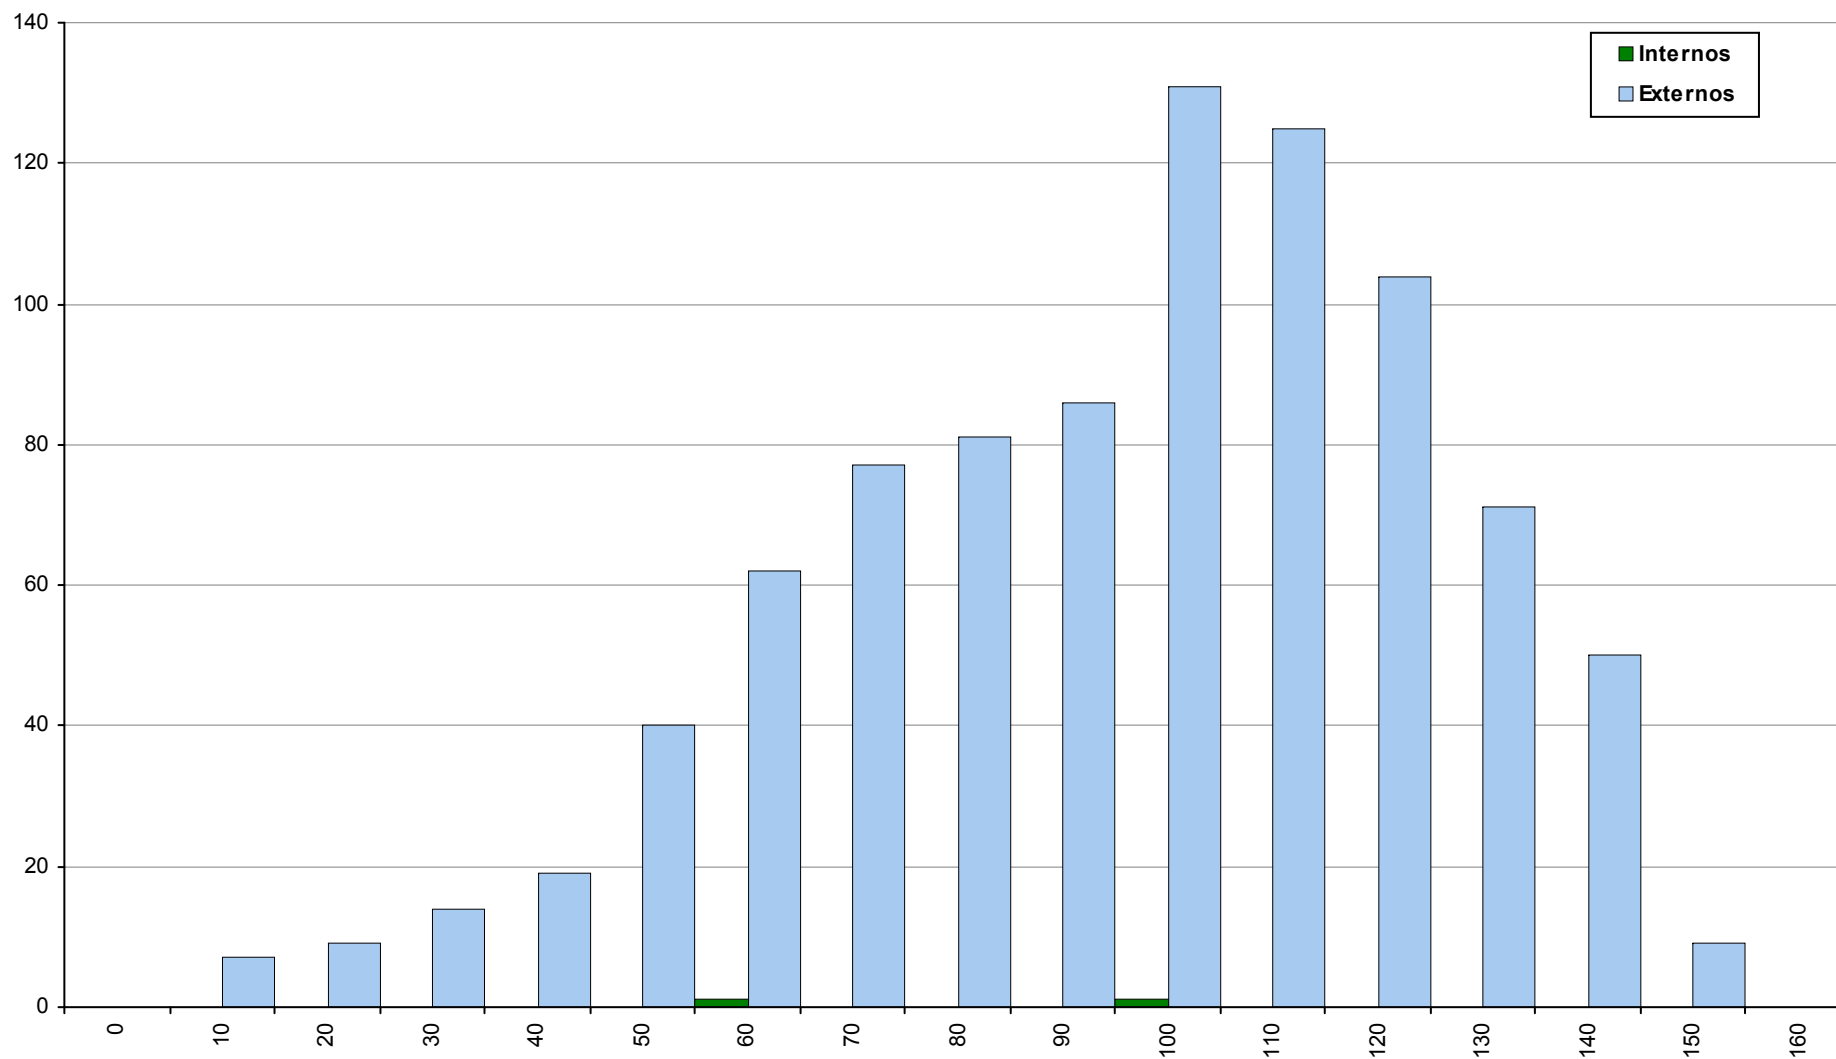

550 Inglês

2ª Fase

Ano / Fase	Provas	Internos	Média	Externos	Média
2019 / 2ª Fase	887	2	81	885	99
2018 / 2ª Fase	1285	13	84	1272	99
2017 / 2ª Fase	1496	8	117	1488	112

(em 2017 na escala 0-200)