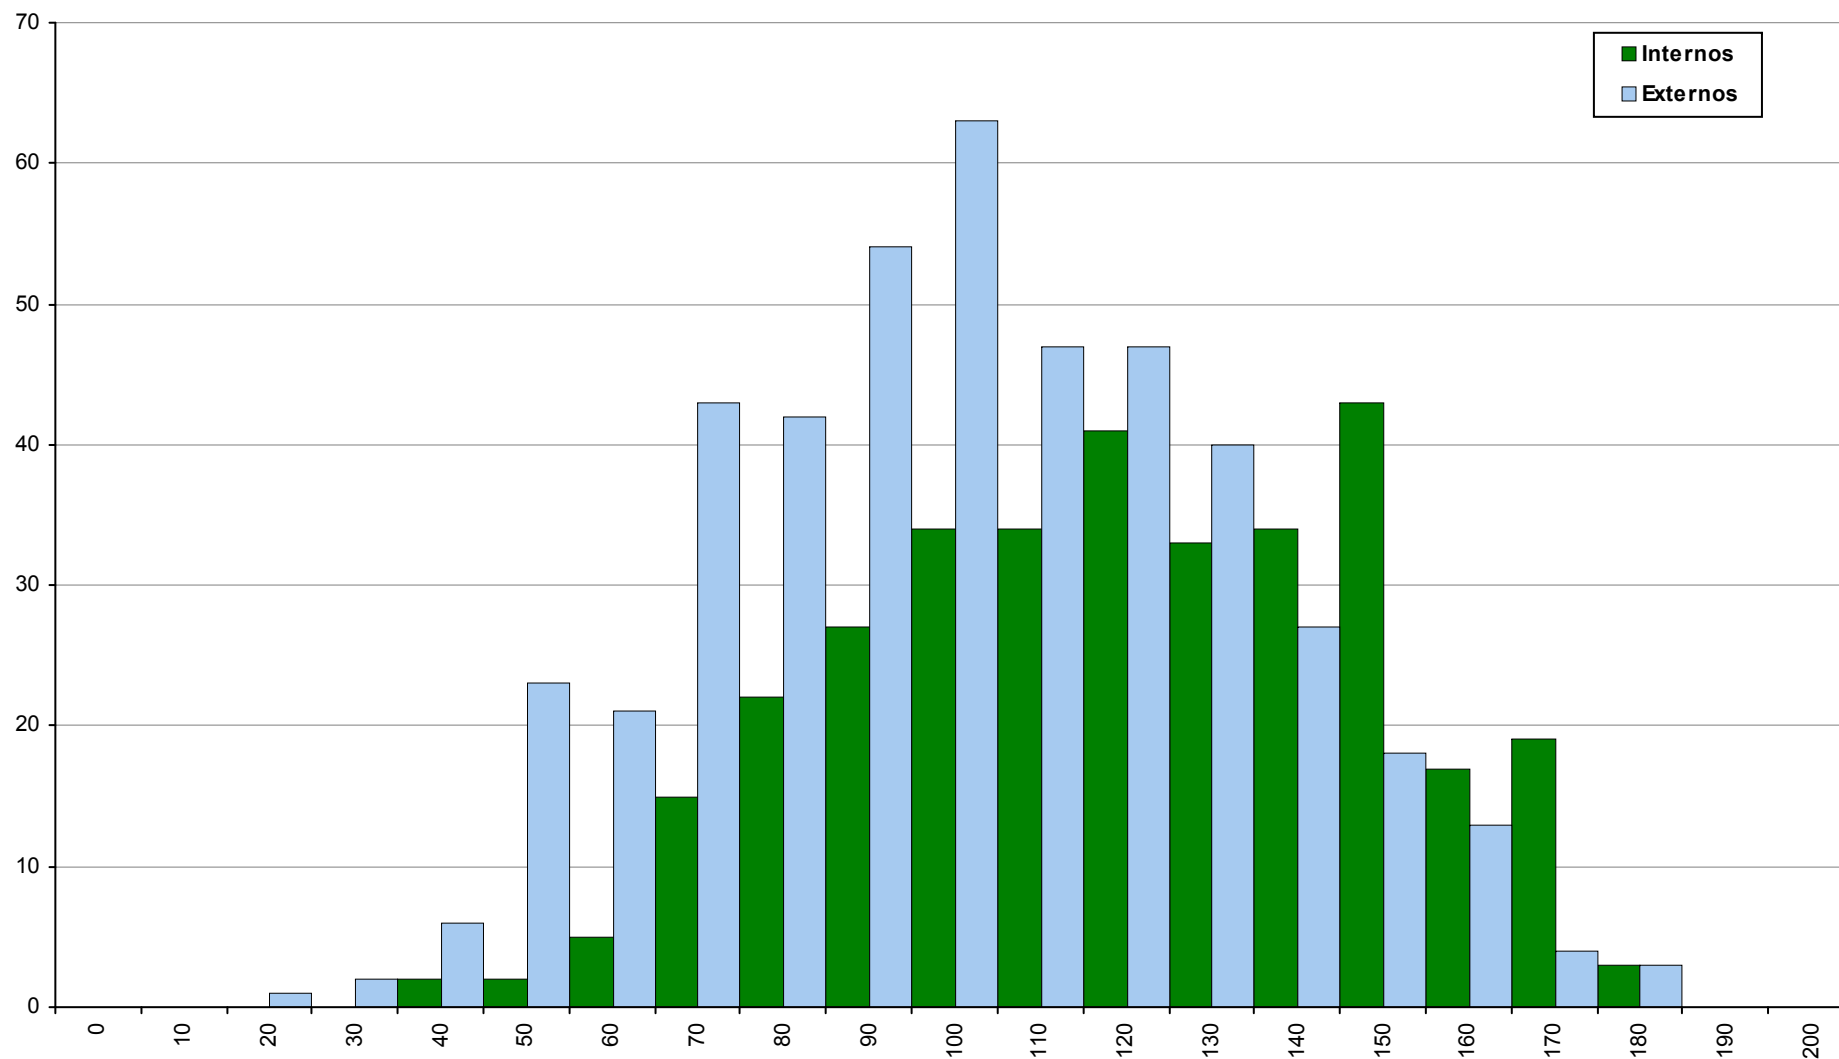

724 História da Cultura e das Artes

2ª Fase

Ano / Fase	Provas	Internos	Média	Externos	Média
2019 / 2ª Fase	785	331	125	454	106
2018 / 2ª Fase	1278	609	115	669	96
2017 / 2ª Fase	1241	521	100	720	82