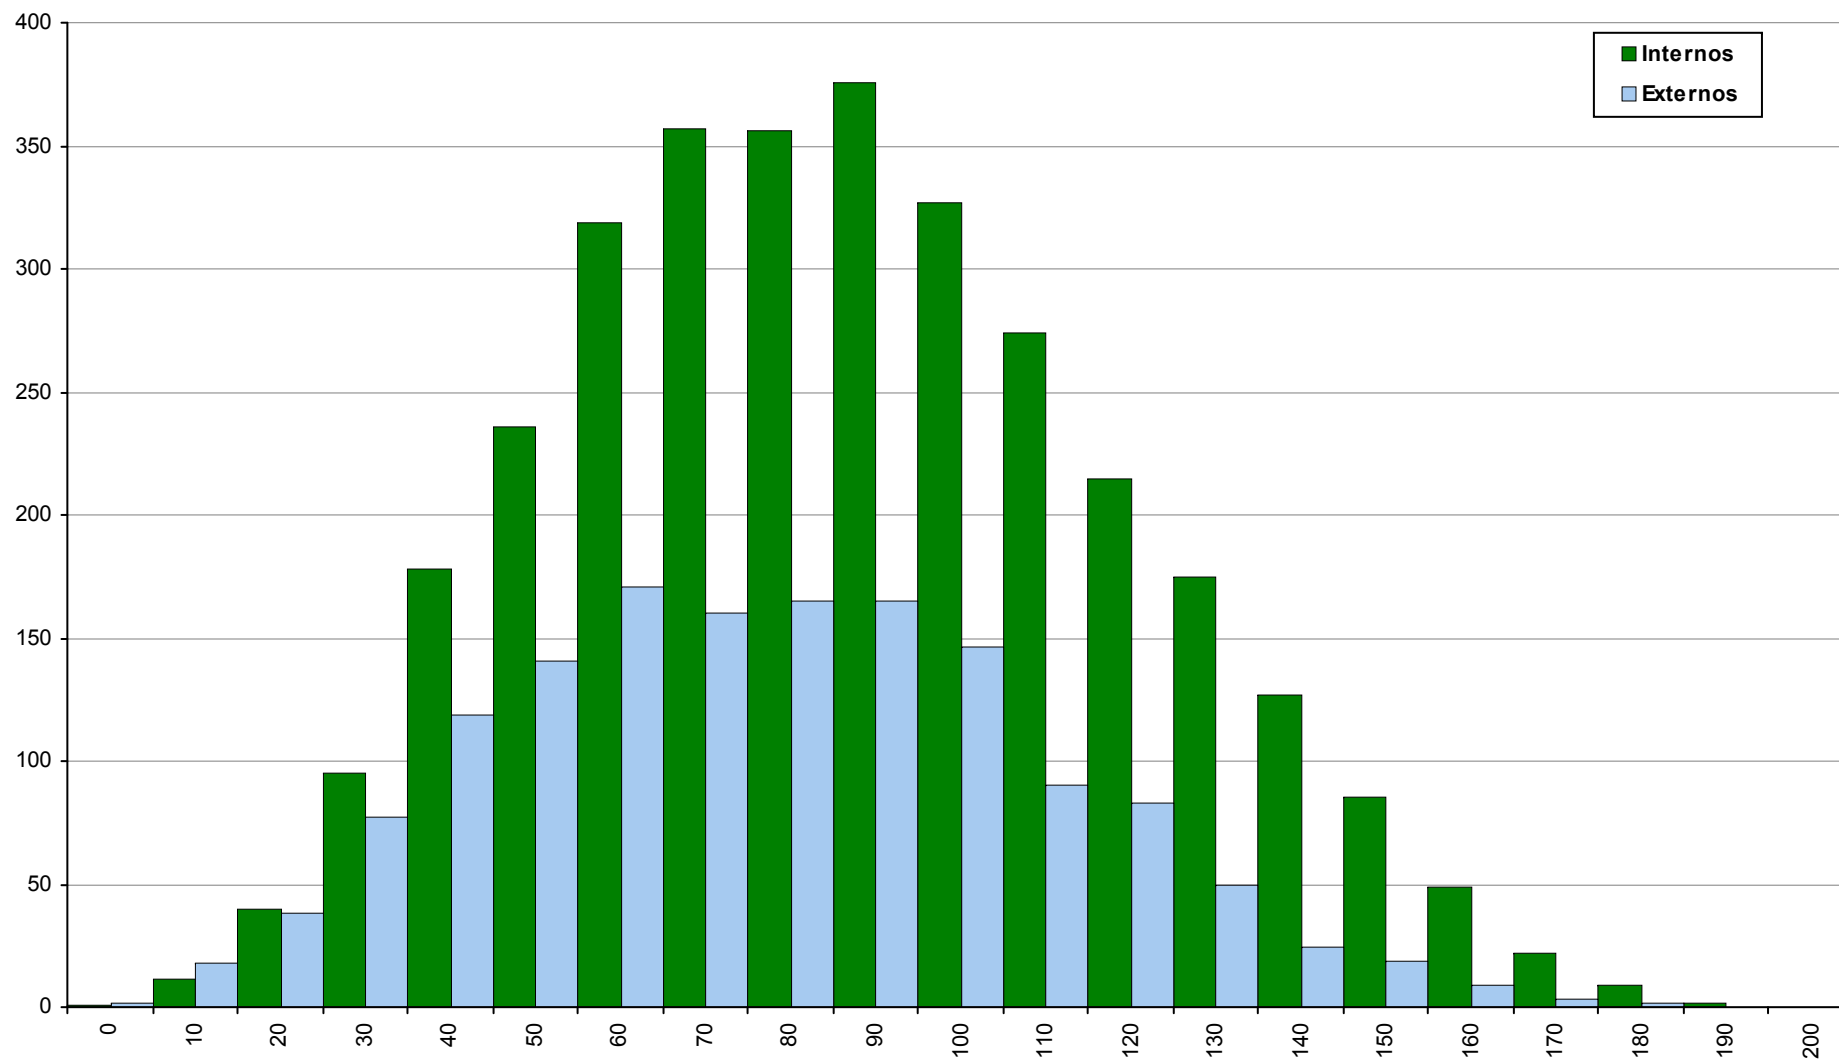

623 História A

2ª Fase

Ano / Fase	Provas	Internos	Média	Externos	Média
2019 / 2ª Fase	4736	3254	92	1482	82
2018 / 2ª Fase	5503	3830	85	1673	72
2017 / 2ª Fase	5131	3258	88	1873	78