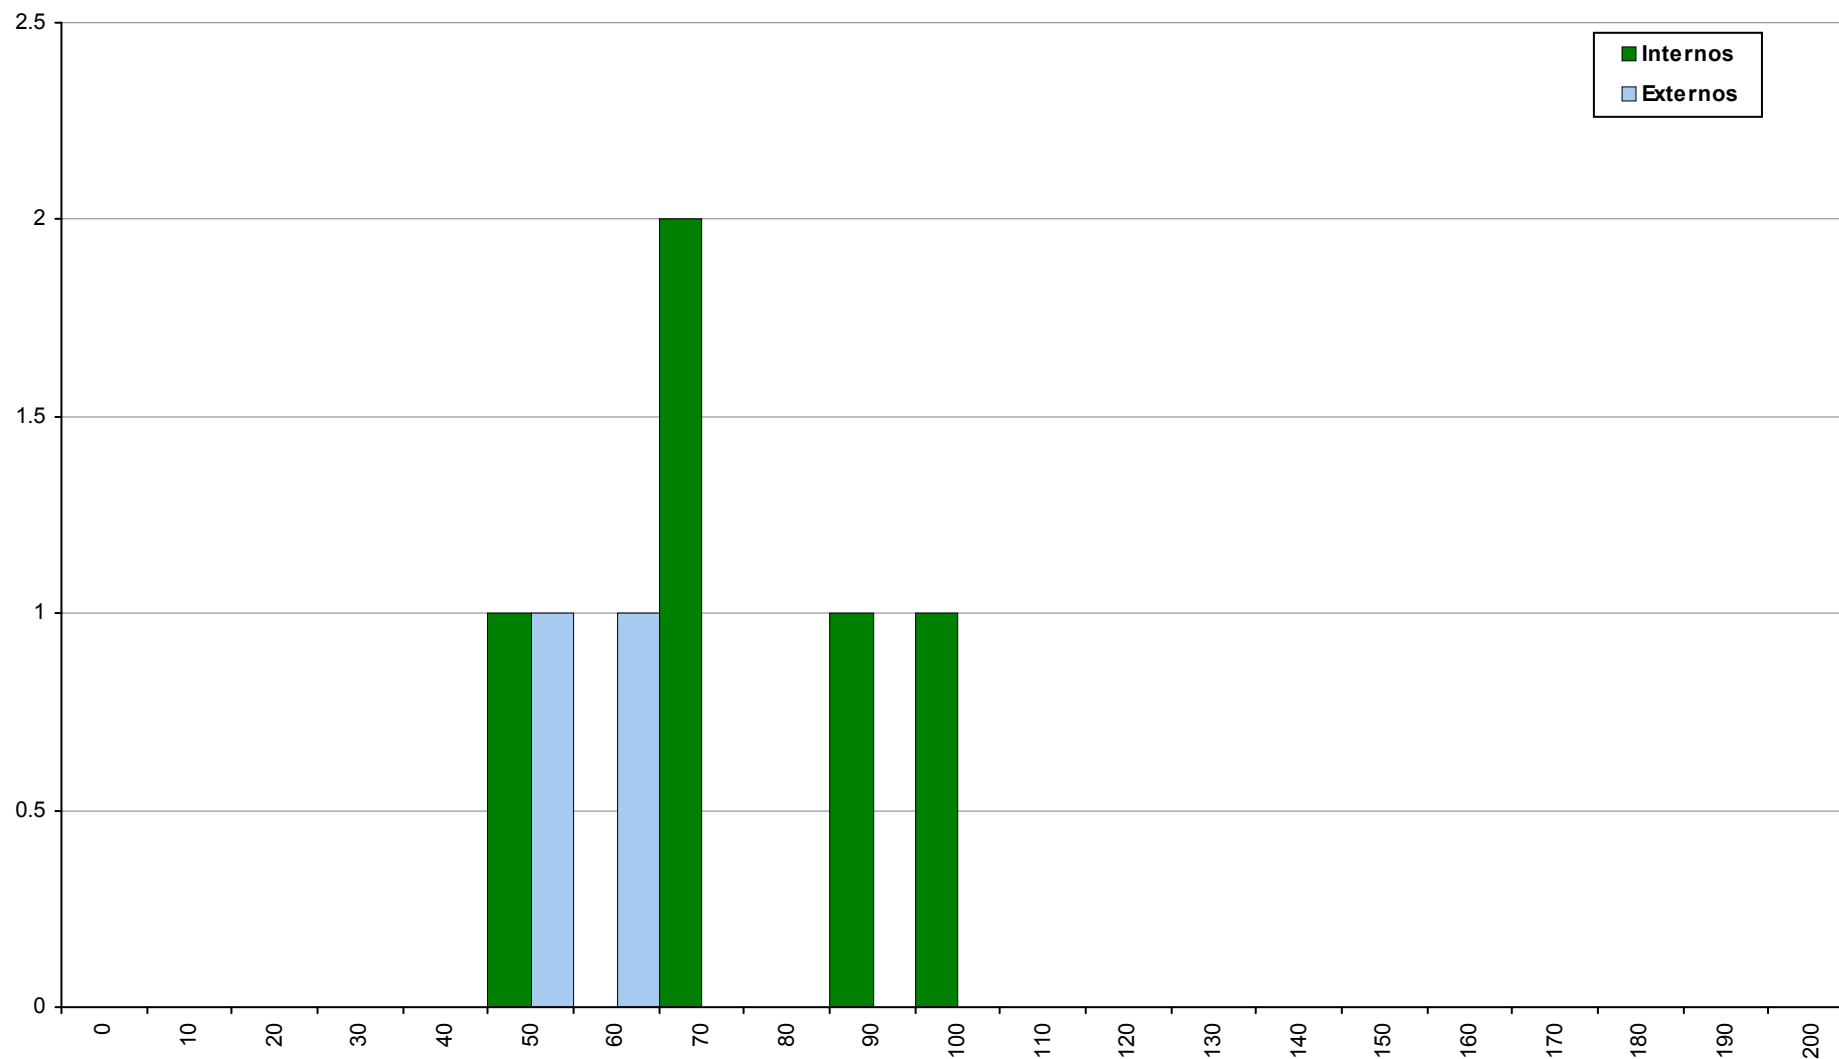

732 Latim A

2ª Fase

Ano / Fase	Provas	Internos	Média	Externos	Média
2019 / 2ª Fase	7	5	81	2	62
2018 / 2ª Fase	9	8	97	1	117
2017 / 2ª Fase	13	11	79	2	29