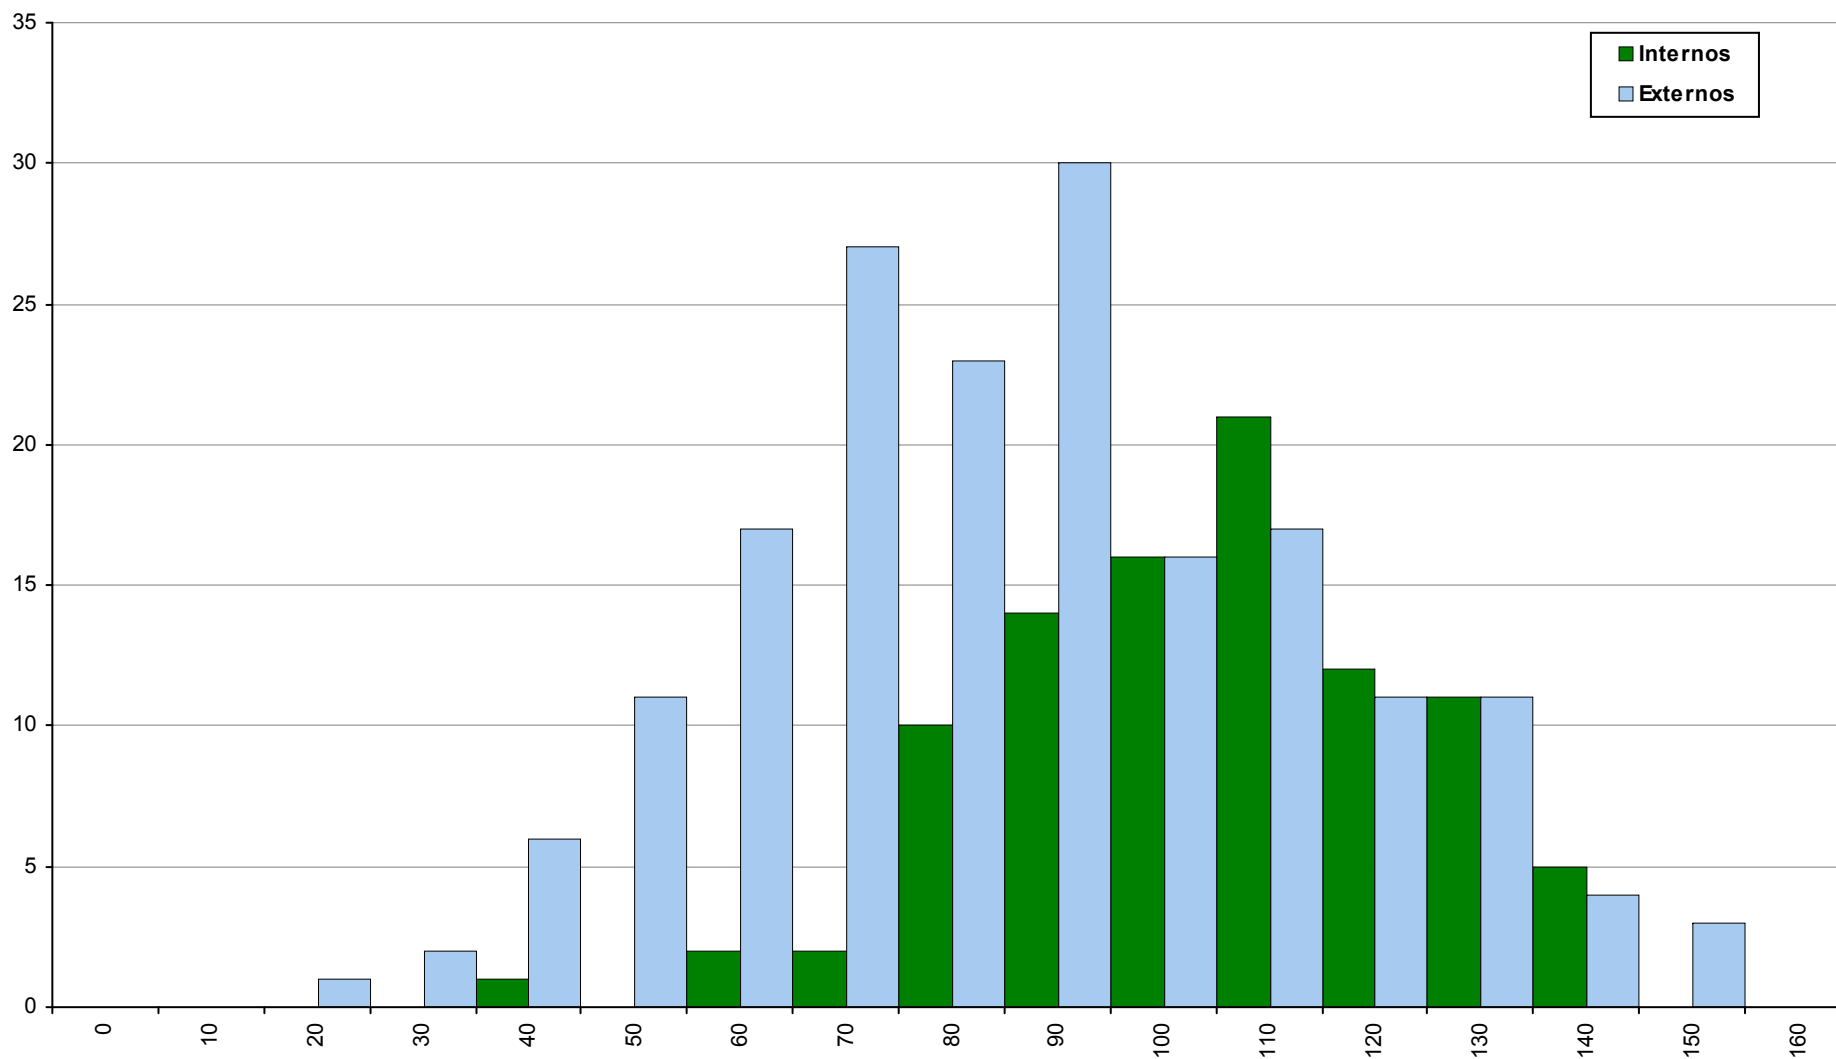

547 Espanhol

2ª Fase

Ano / Fase	Provas	Internos	Média	Externos	Média
2019 / 2ª Fase	273	94	109	179	91
2018 / 2ª Fase	326	96	115	230	95
2017 / 2ª Fase	294	79	143	215	125

(em 2017 na escala 0-200)