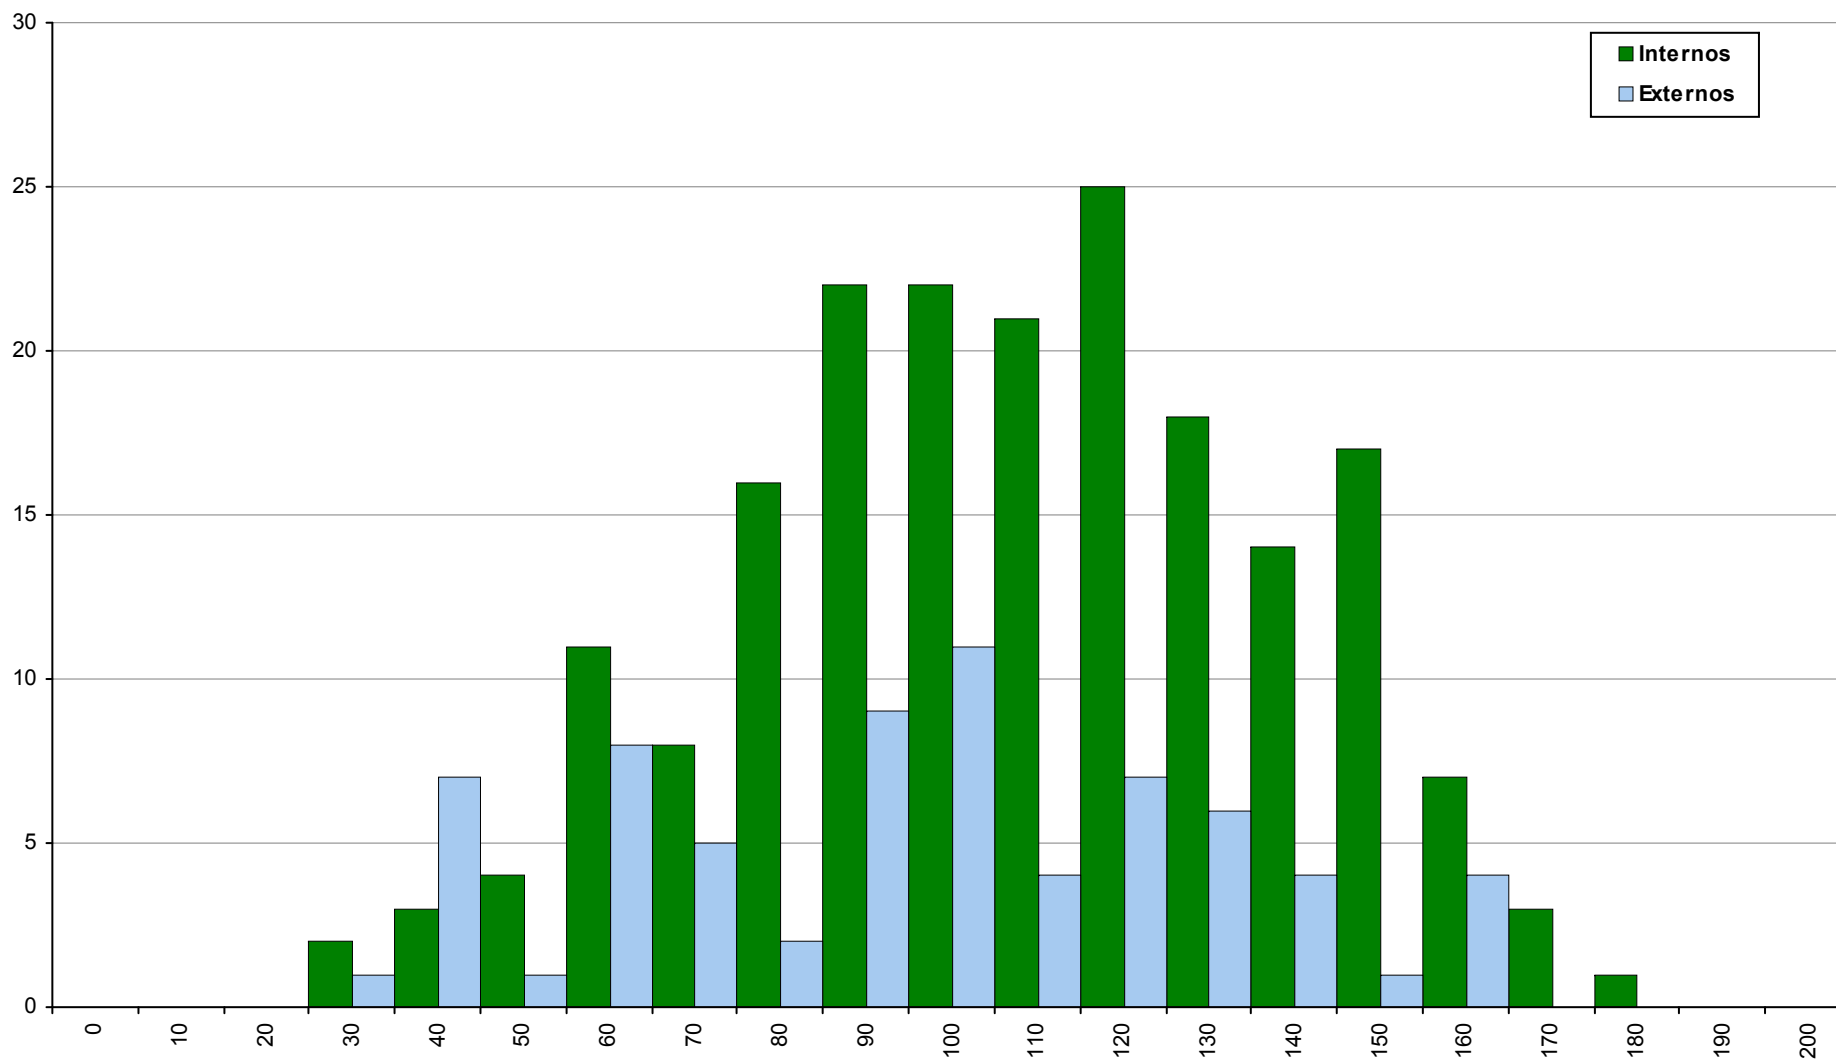

723 História B

2ª Fase

Ano / Fase	Provas	Internos	Média	Externos	Média
2019 / 2ª Fase	264	194	113	70	100
2018 / 2ª Fase	229	172	116	57	77
2017 / 2ª Fase	287	212	107	75	81