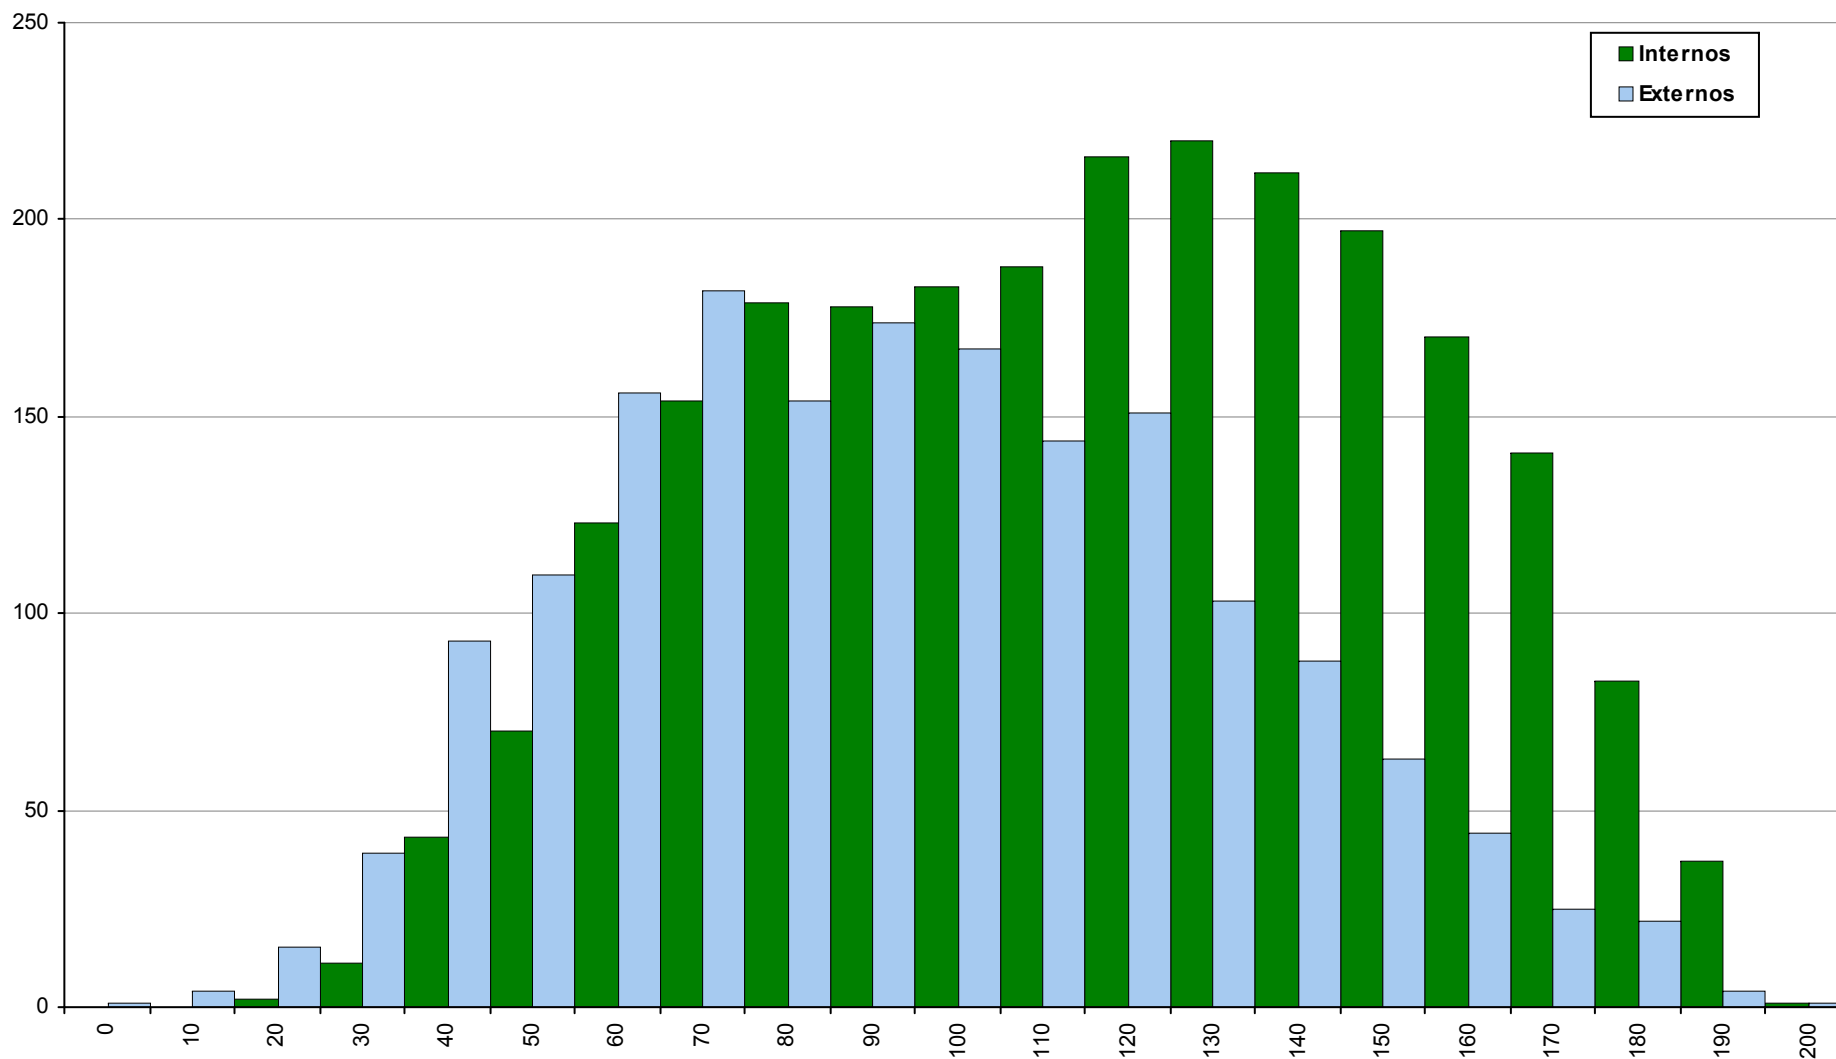

712 Economia A

2ª Fase

Ano / Fase	Provas	Internos	Média	Externos	Média
2019 / 2ª Fase	4148	2408	121	1740	98
2018 / 2ª Fase	4238	2435	103	1803	88
2017 / 2ª Fase	3611	1971	110	1640	88