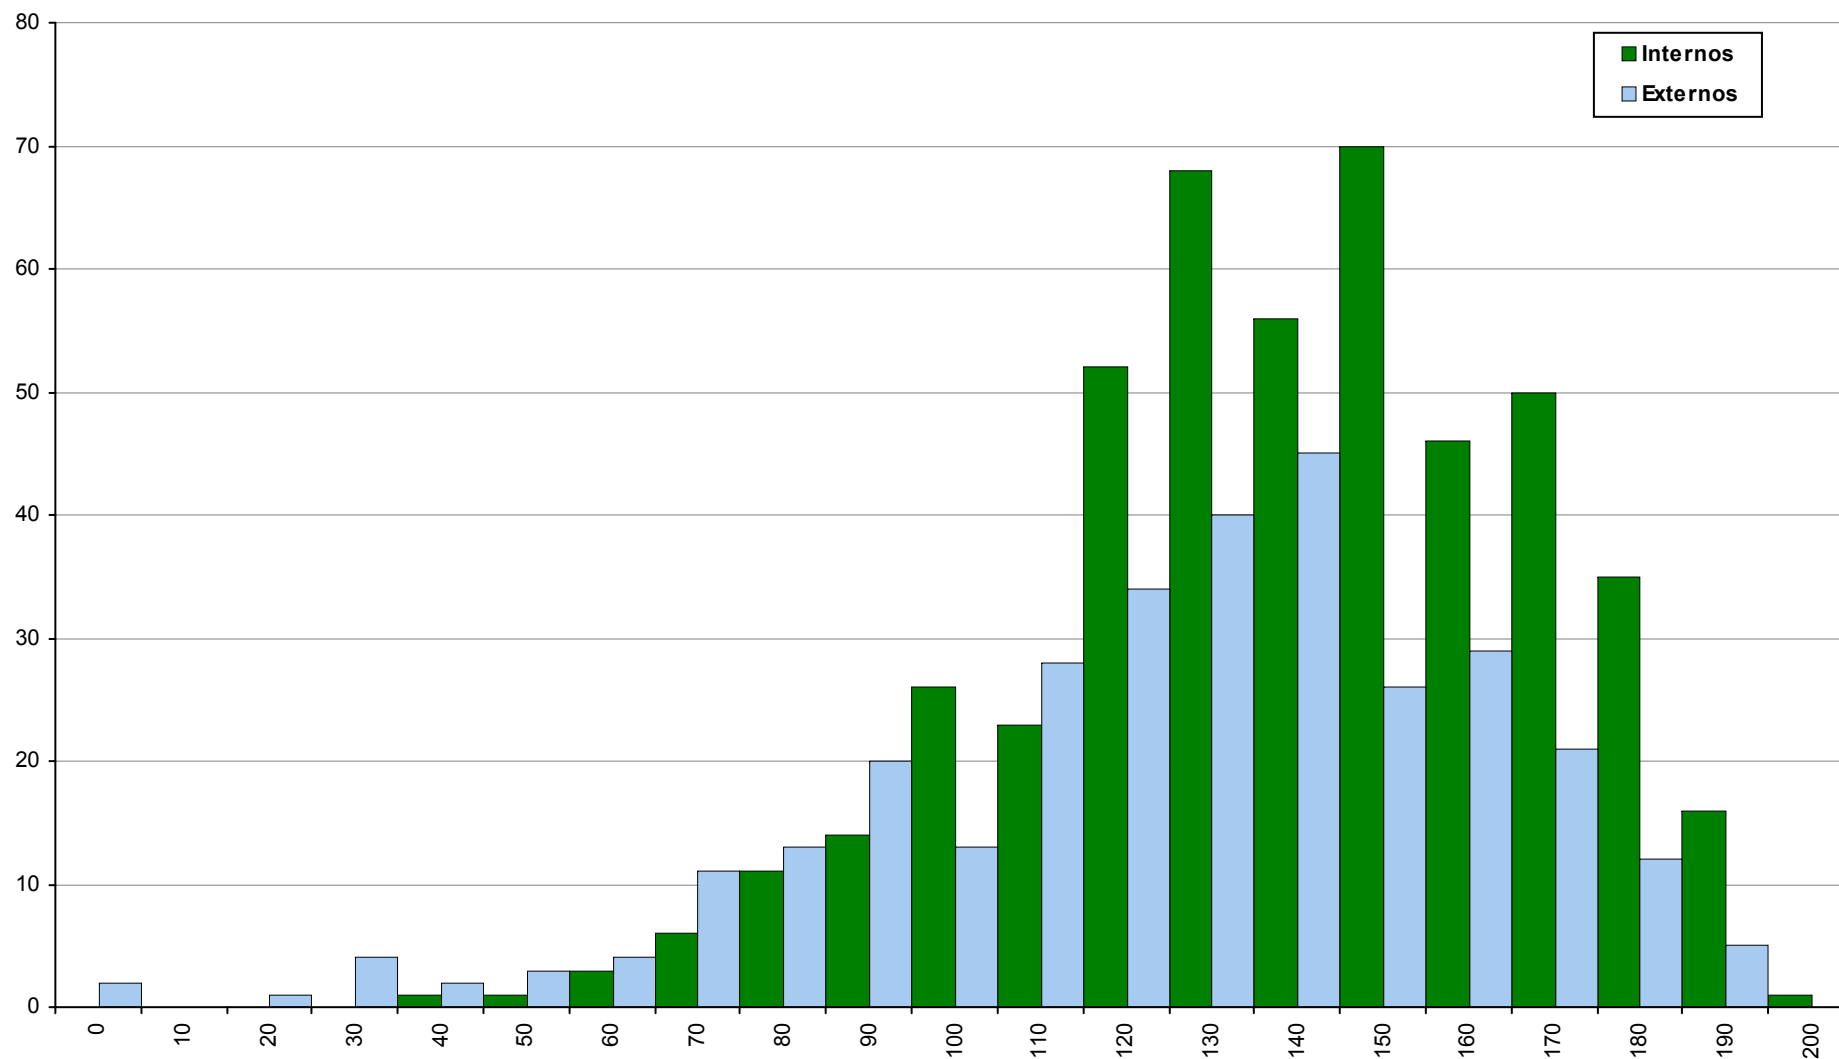

706 Desenho A

2ª Fase

Ano / Fase	Provas	Internos	Média	Externos	Média
2019 / 2ª Fase	792	479	144	313	131
2018 / 2ª Fase	1012	611	141	401	130
2017 / 2ª Fase	954	606	134	348	130