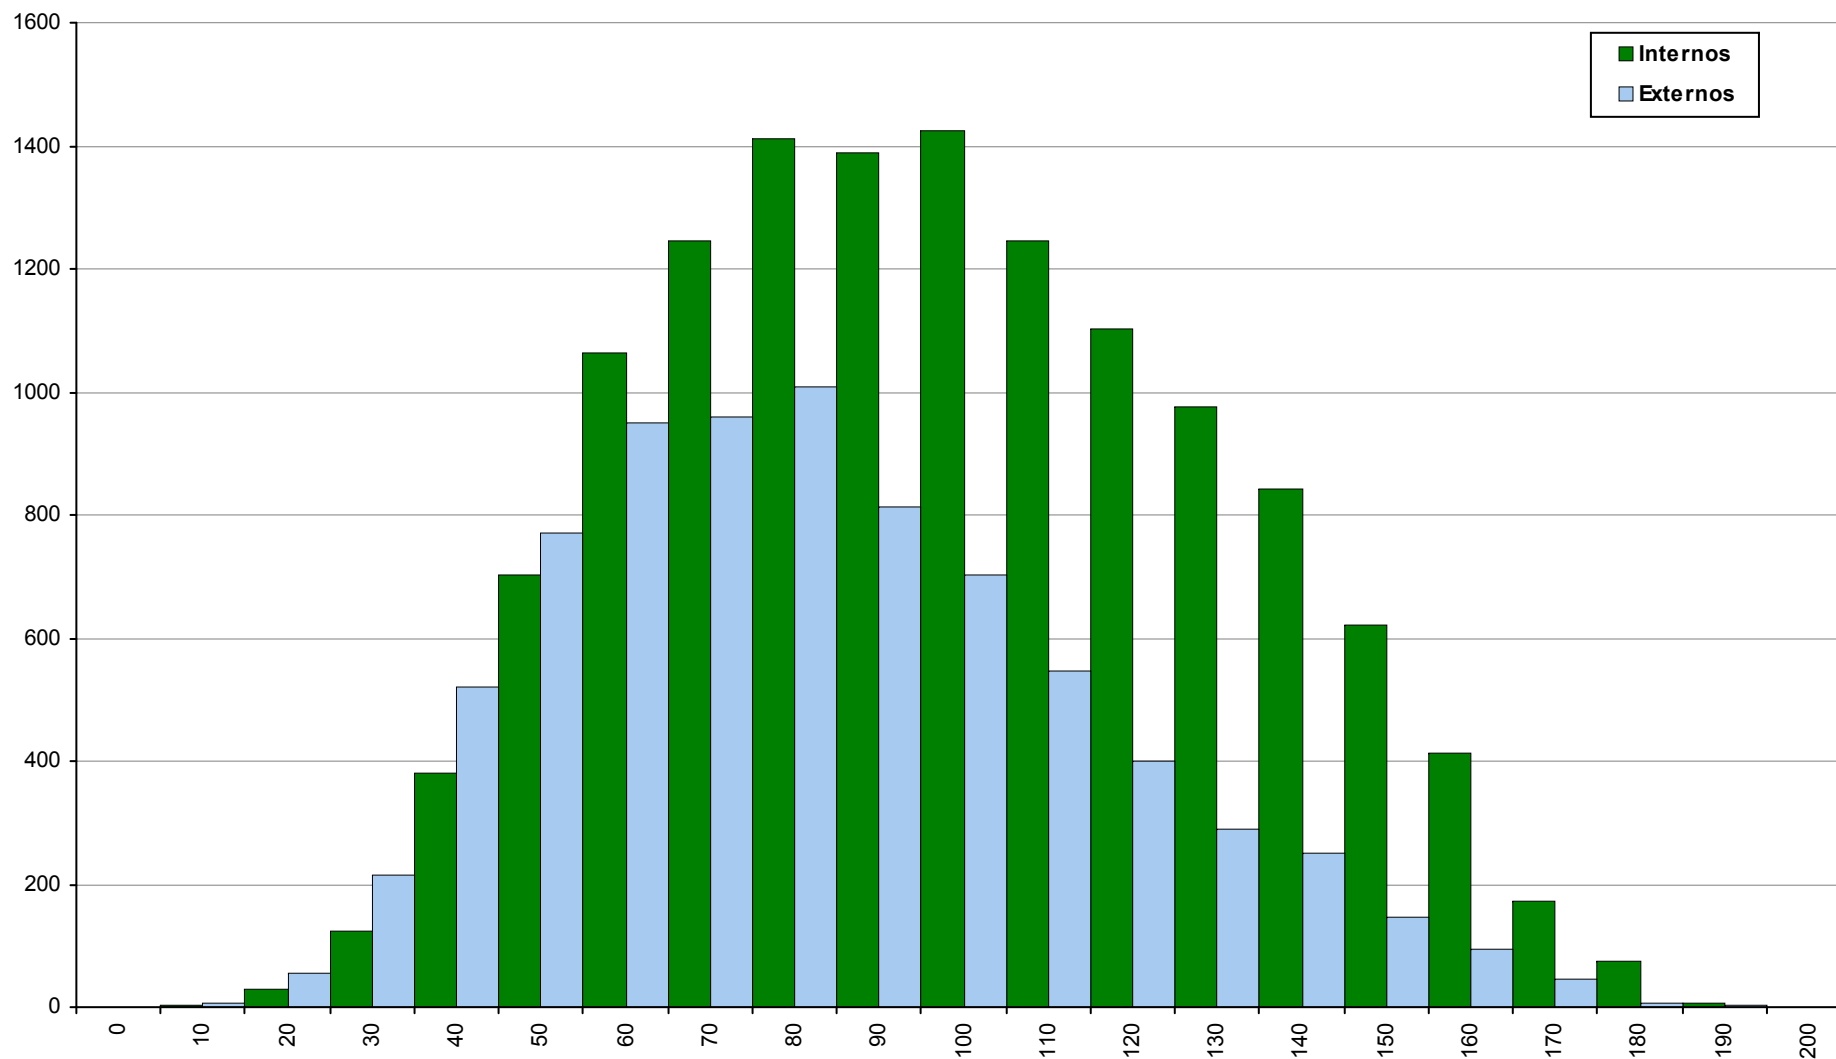

702 Biologia e Geologia

2ª Fase

Ano / Fase	Provas	Internos	Média	Externos	Média
2019 / 2ª Fase	21004	13225	103	7779	87
2018 / 2ª Fase	19963	12039	96	7924	81
2017 / 2ª Fase	22783	14461	109	8322	90