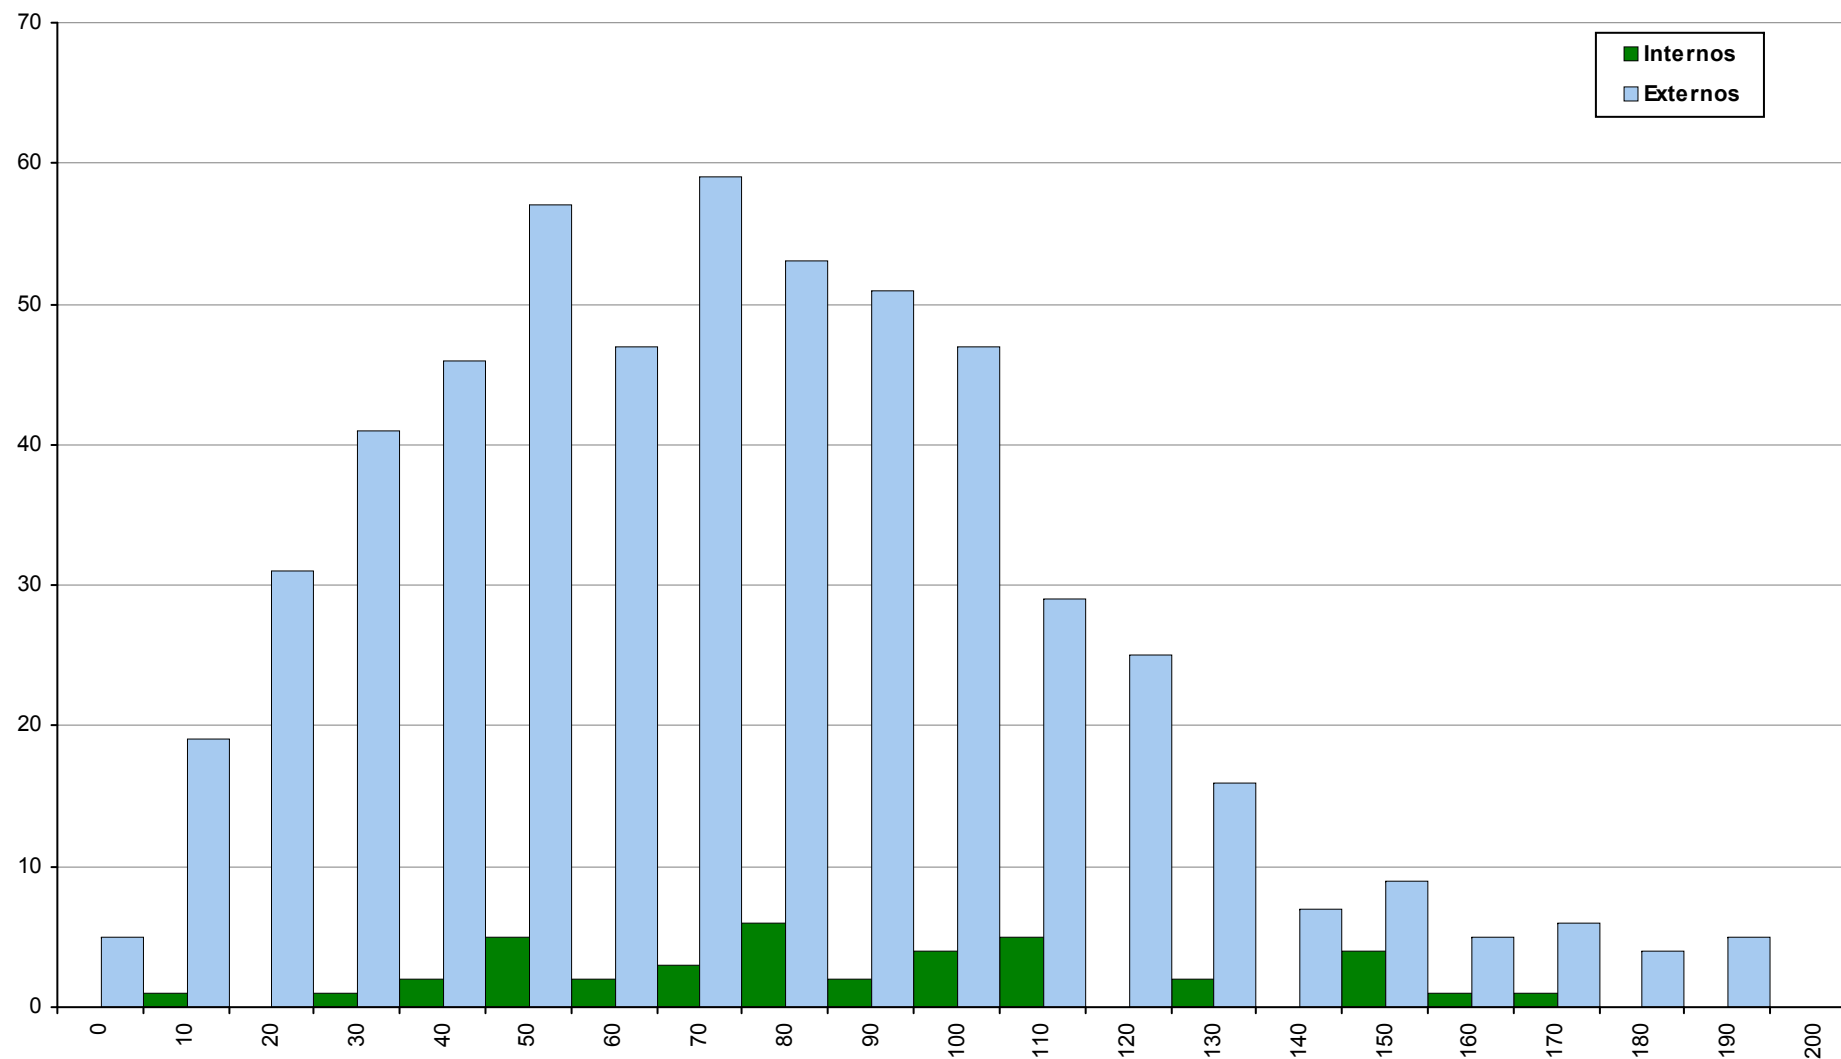

735 Matemática B

2ª Fase

Ano / Fase	Provas	Internos	Média	Externos	Média
2019 / 2ª Fase	601	39	94	562	78
2018 / 2ª Fase	898	105	106	793	88
2017 / 2ª Fase	624	112	114	512	102