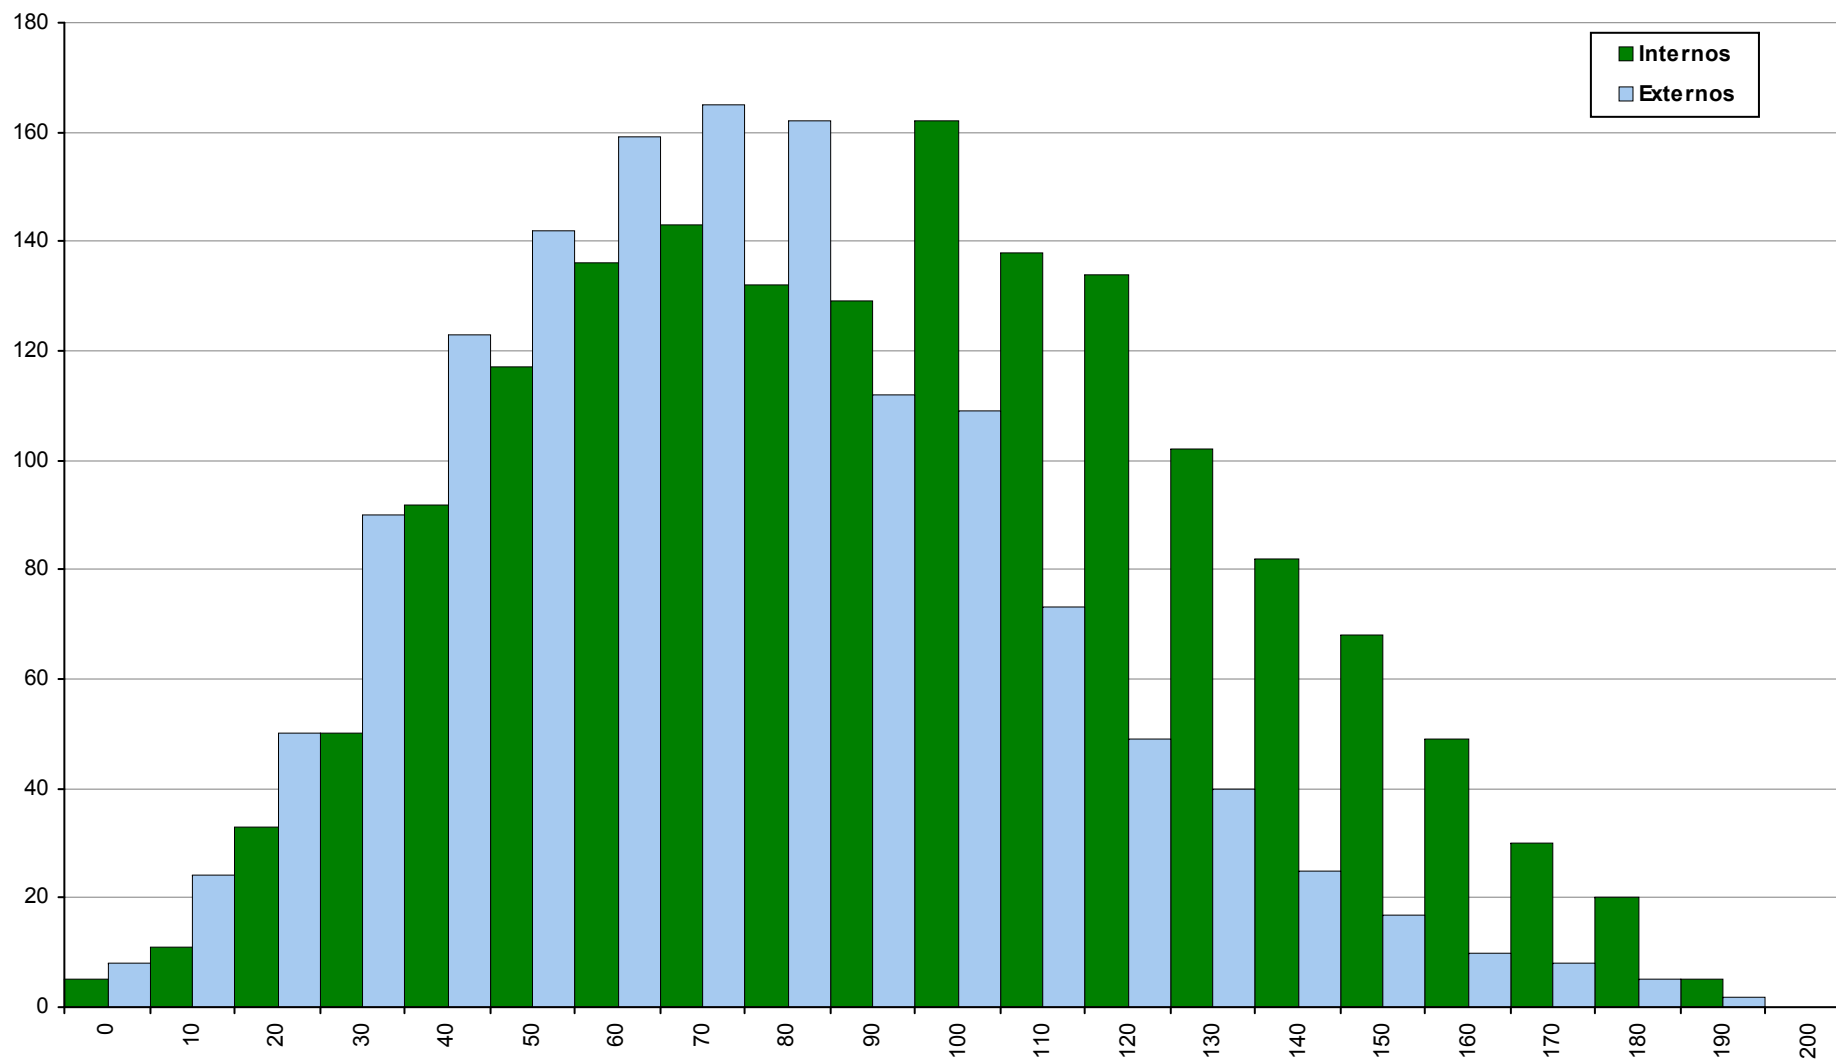

835 Matemática Aplic. às Ciências Soc.

2ª Fase

Ano / Fase	Provas	Internos	Média	Externos	Média
2019 / 2ª Fase	3011	1638	98	1373	78
2018 / 2ª Fase	3323	1908	93	1415	81
2017 / 2ª Fase	3407	1926	99	1481	69