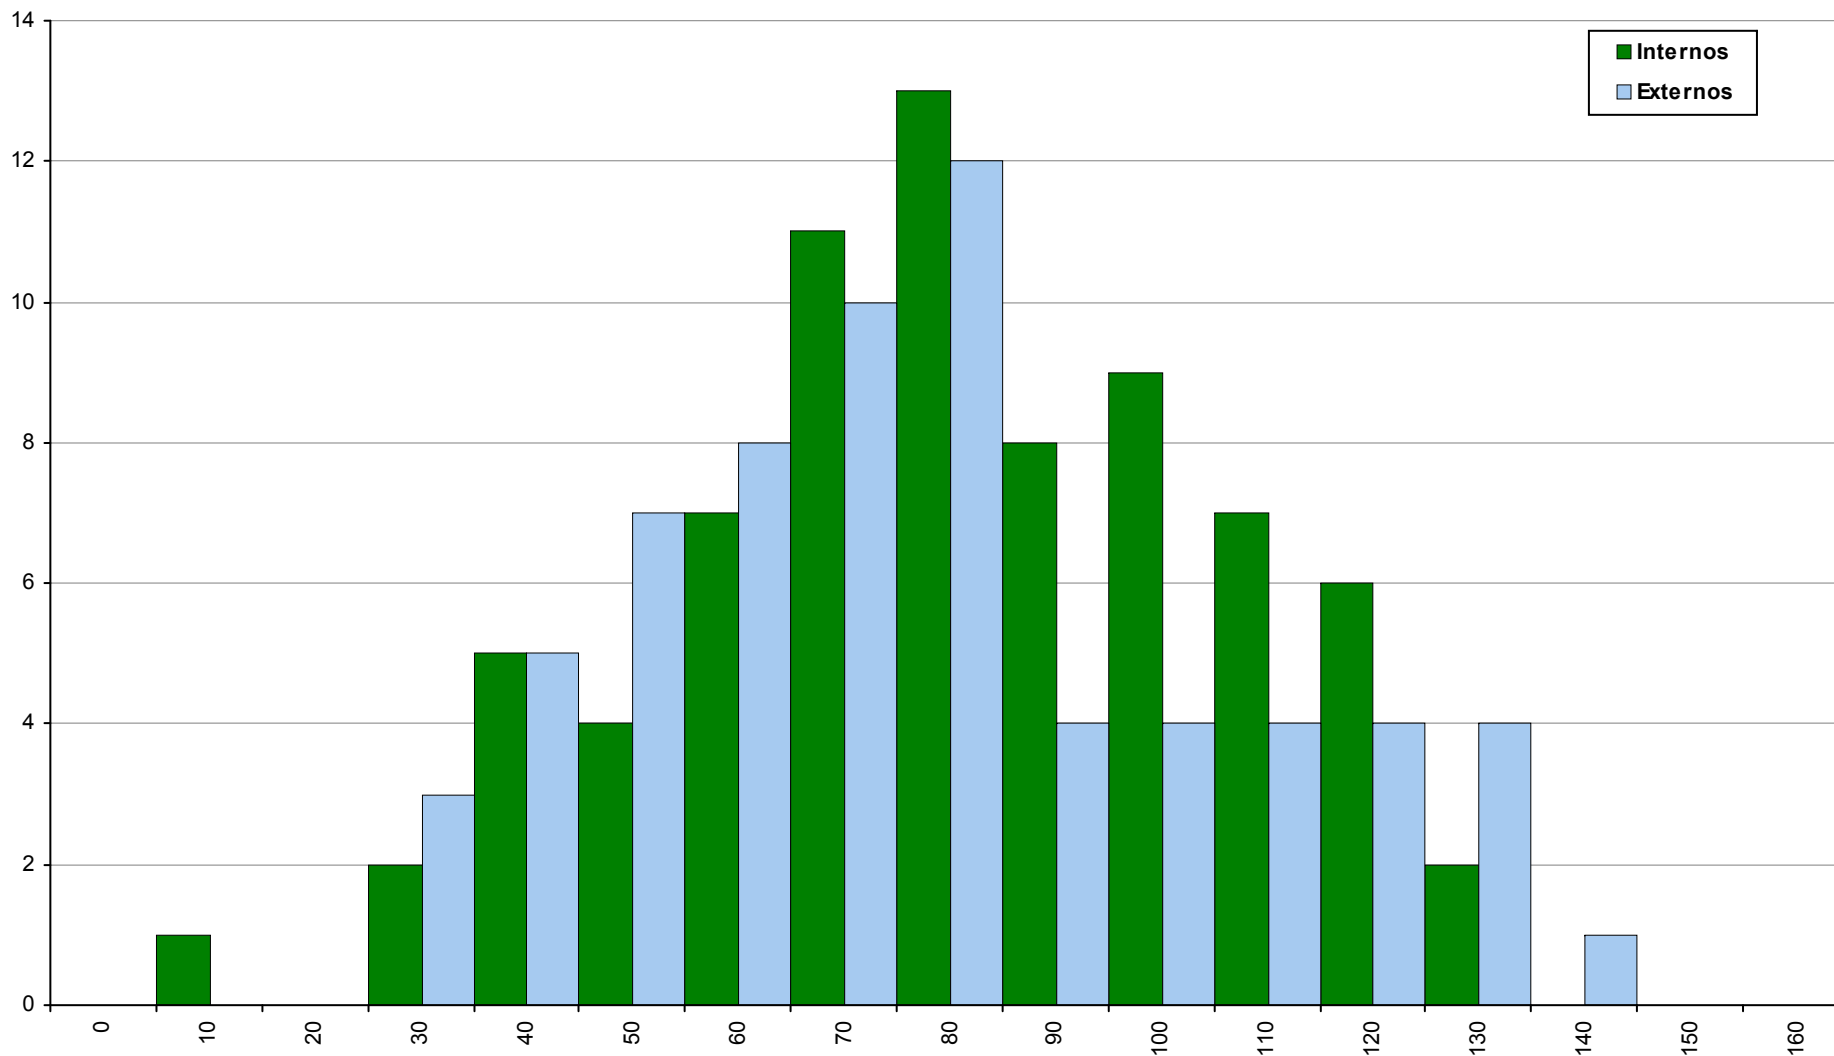

517 Francês

2ª Fase

Ano / Fase	Provas	Internos	Média	Externos	Média
2019 / 2ª Fase	141	75	86	66	83
2018 / 2ª Fase	125	60	76	65	80
2017 / 2ª Fase	195	78	106	117	98

(em 2017 na escala 0-200)