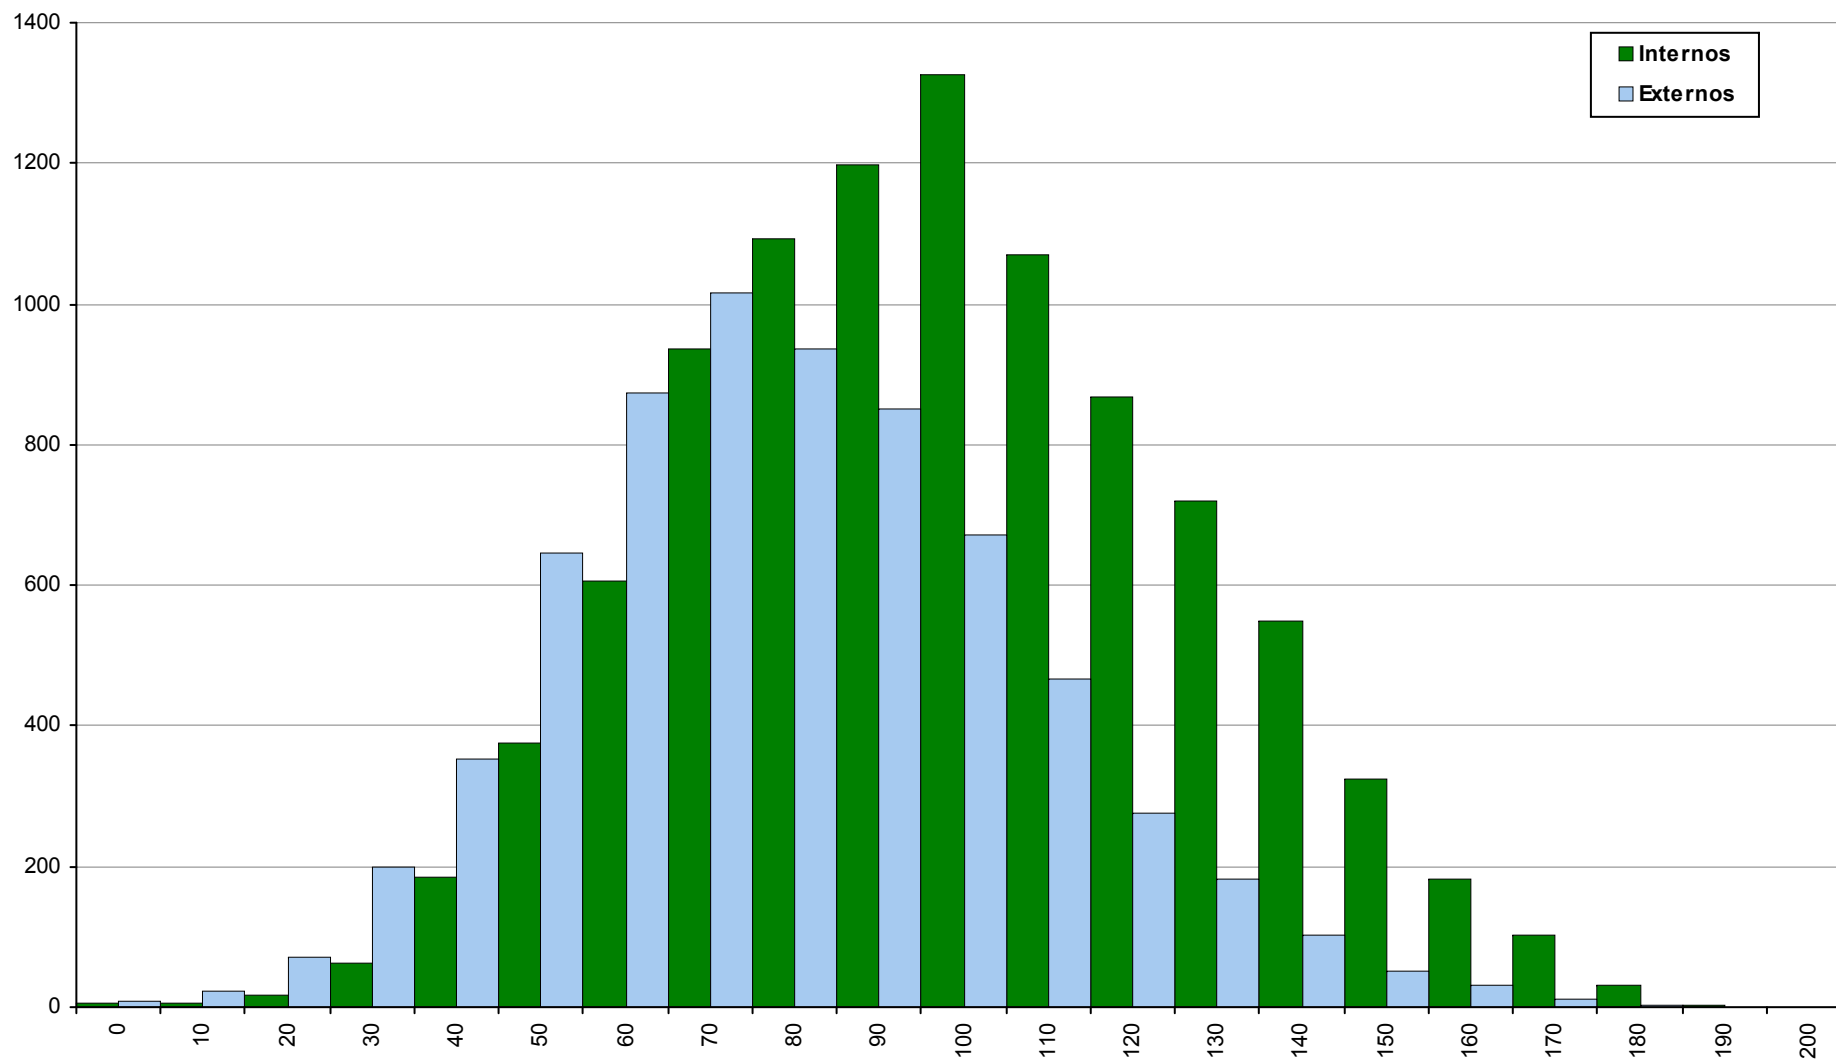

639 Português

2ª Fase

Ano / Fase	Provas	Internos	Média	Externos	Média
2019 / 2ª Fase	16434	9659	103	6775	84
2018 / 2ª Fase	21642	13844	102	7798	79
2017 / 2ª Fase	22036	13888	103	8148	82