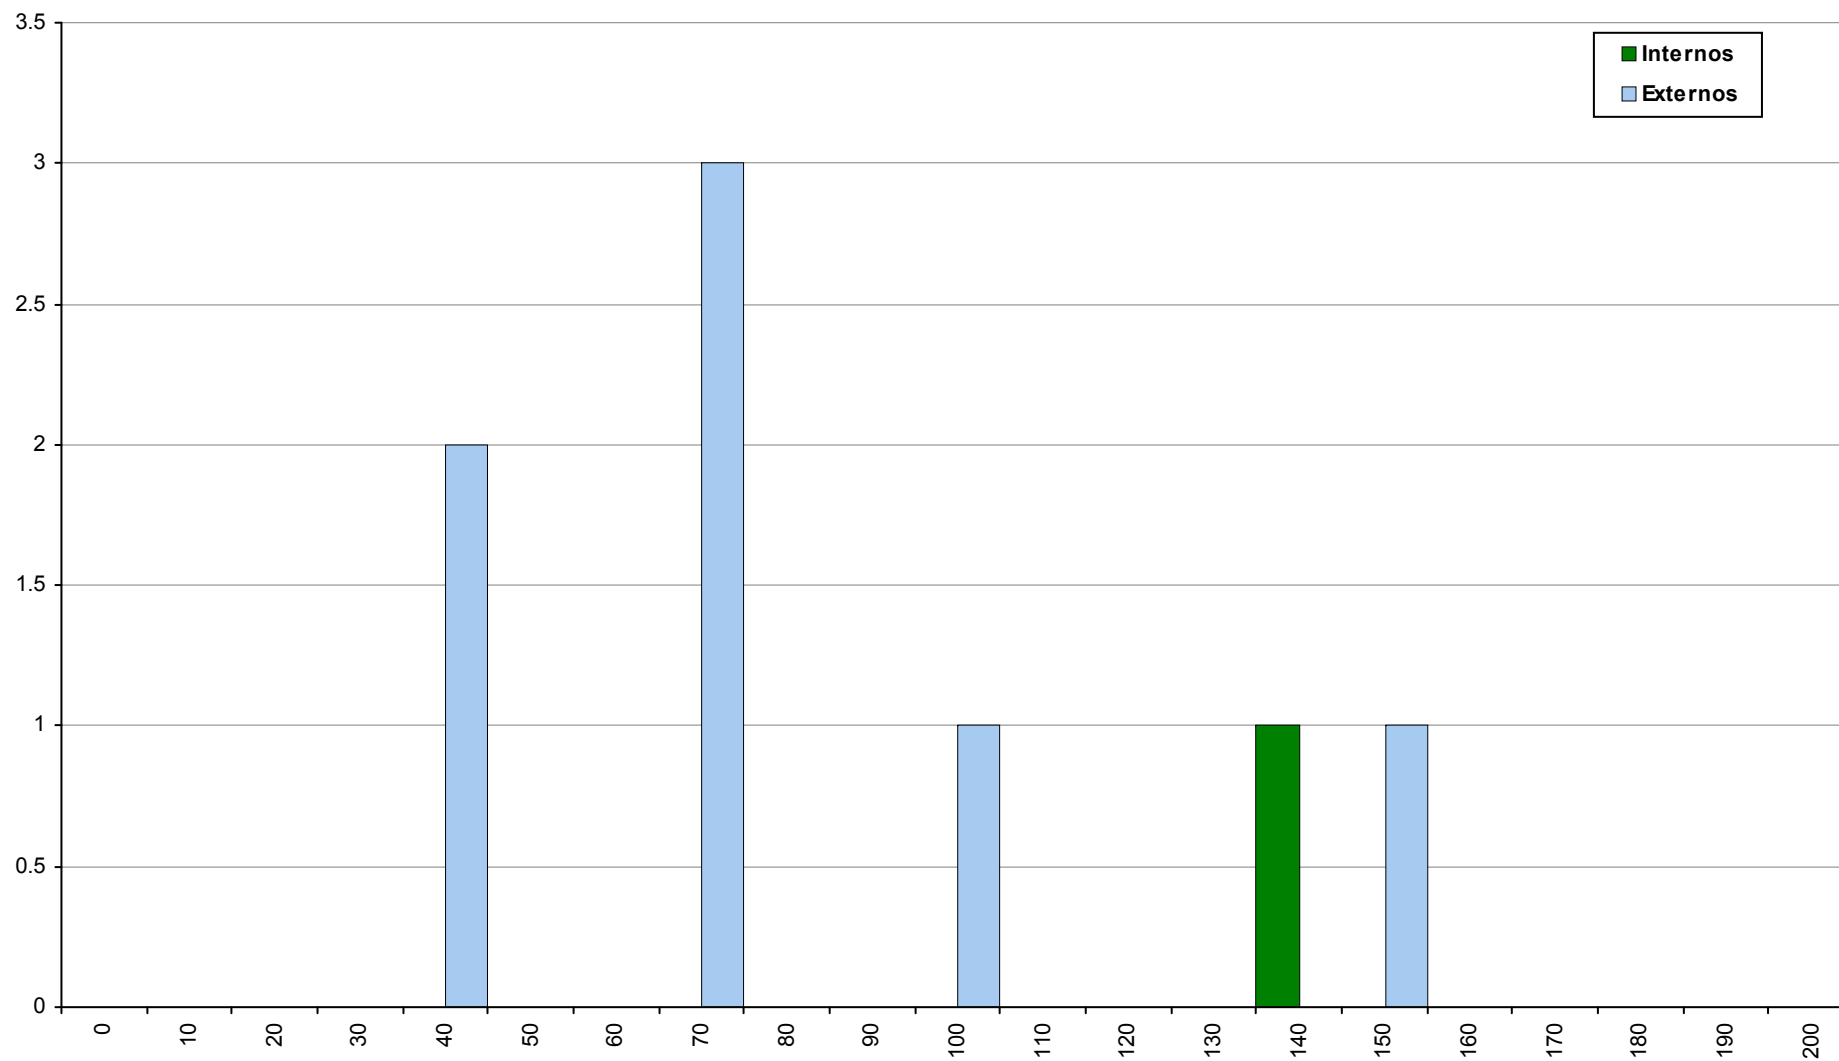

138 Português Língua Segunda

2ª Fase

Ano / Fase	Provas	Internos	Média	Externos	Média
2019 / 2ª Fase	8	1	141	7	82
2018 / 2ª Fase	9	0		9	84
2017 / 2ª Fase