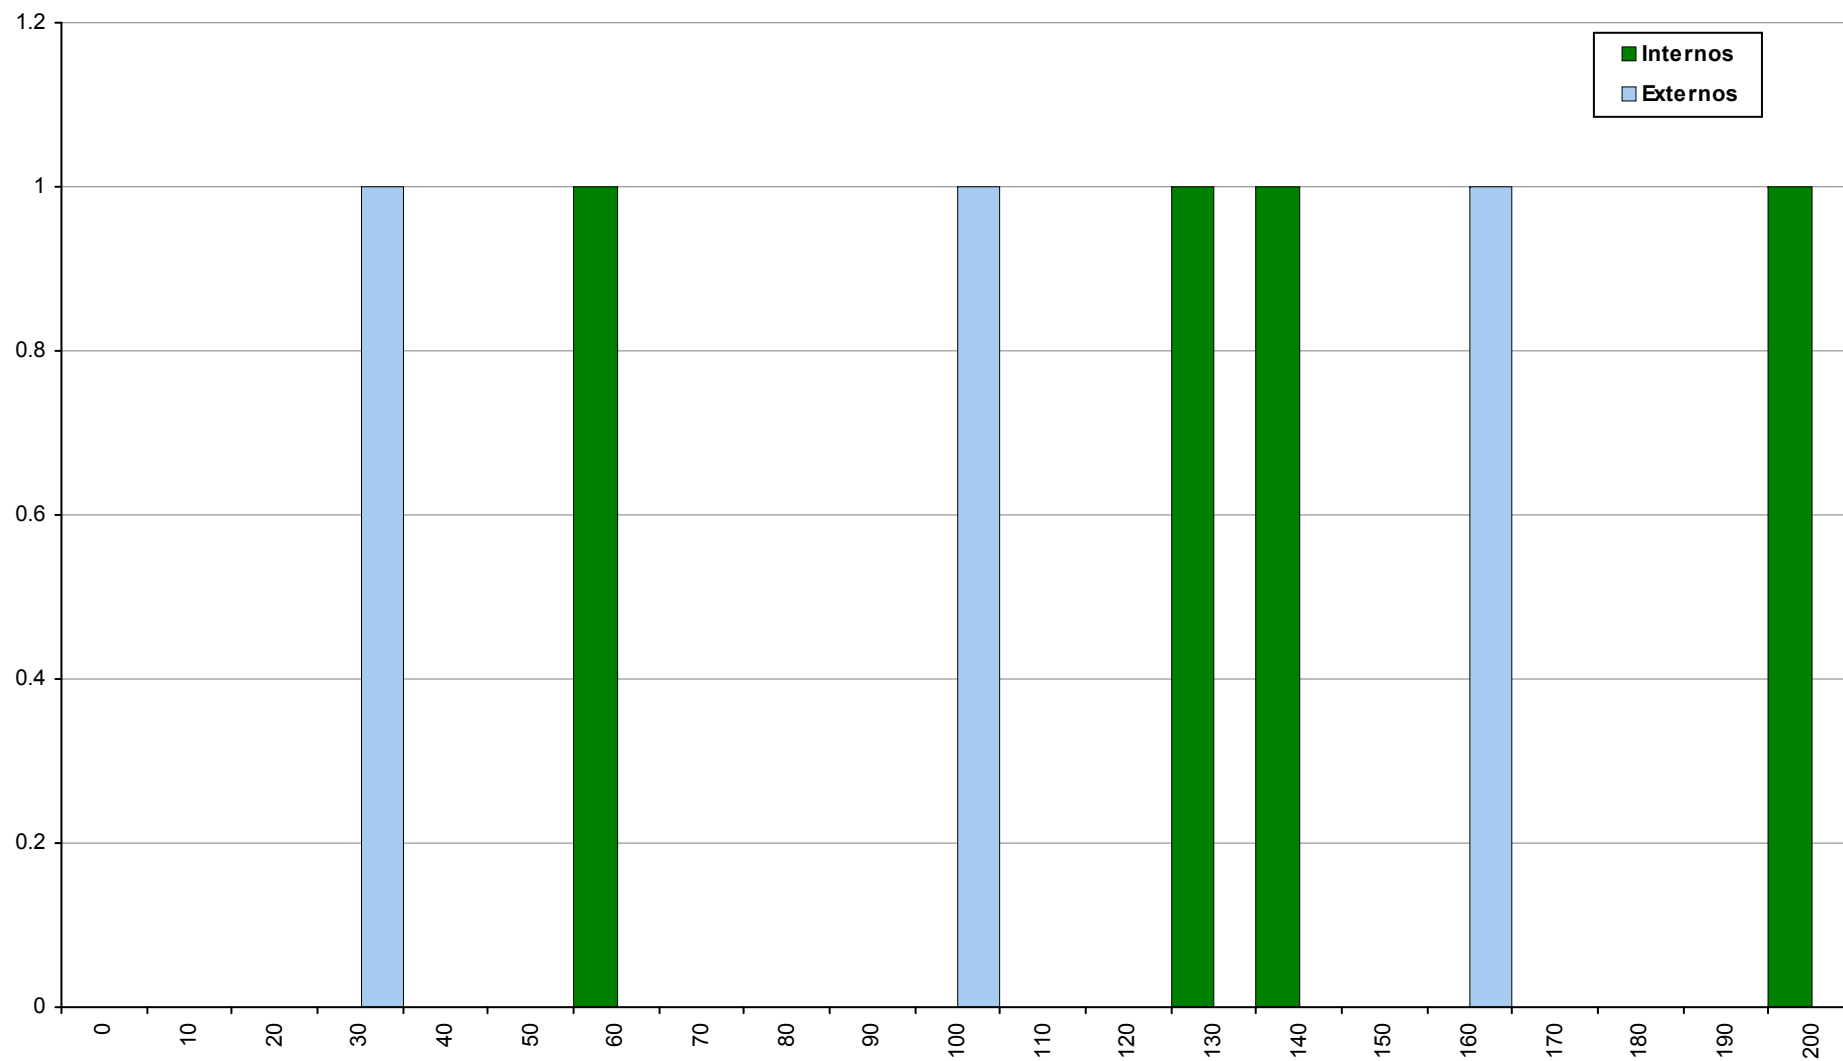

839 Português Língua Não Materna

2ª Fase

Ano / Fase	Provas	Internos	Média	Externos	Média
2019 / 2ª Fase	7	4	138	3	100
2018 / 2ª Fase	7	6	117	1	58
2017 / 2ª Fase	6	3	142	3	109