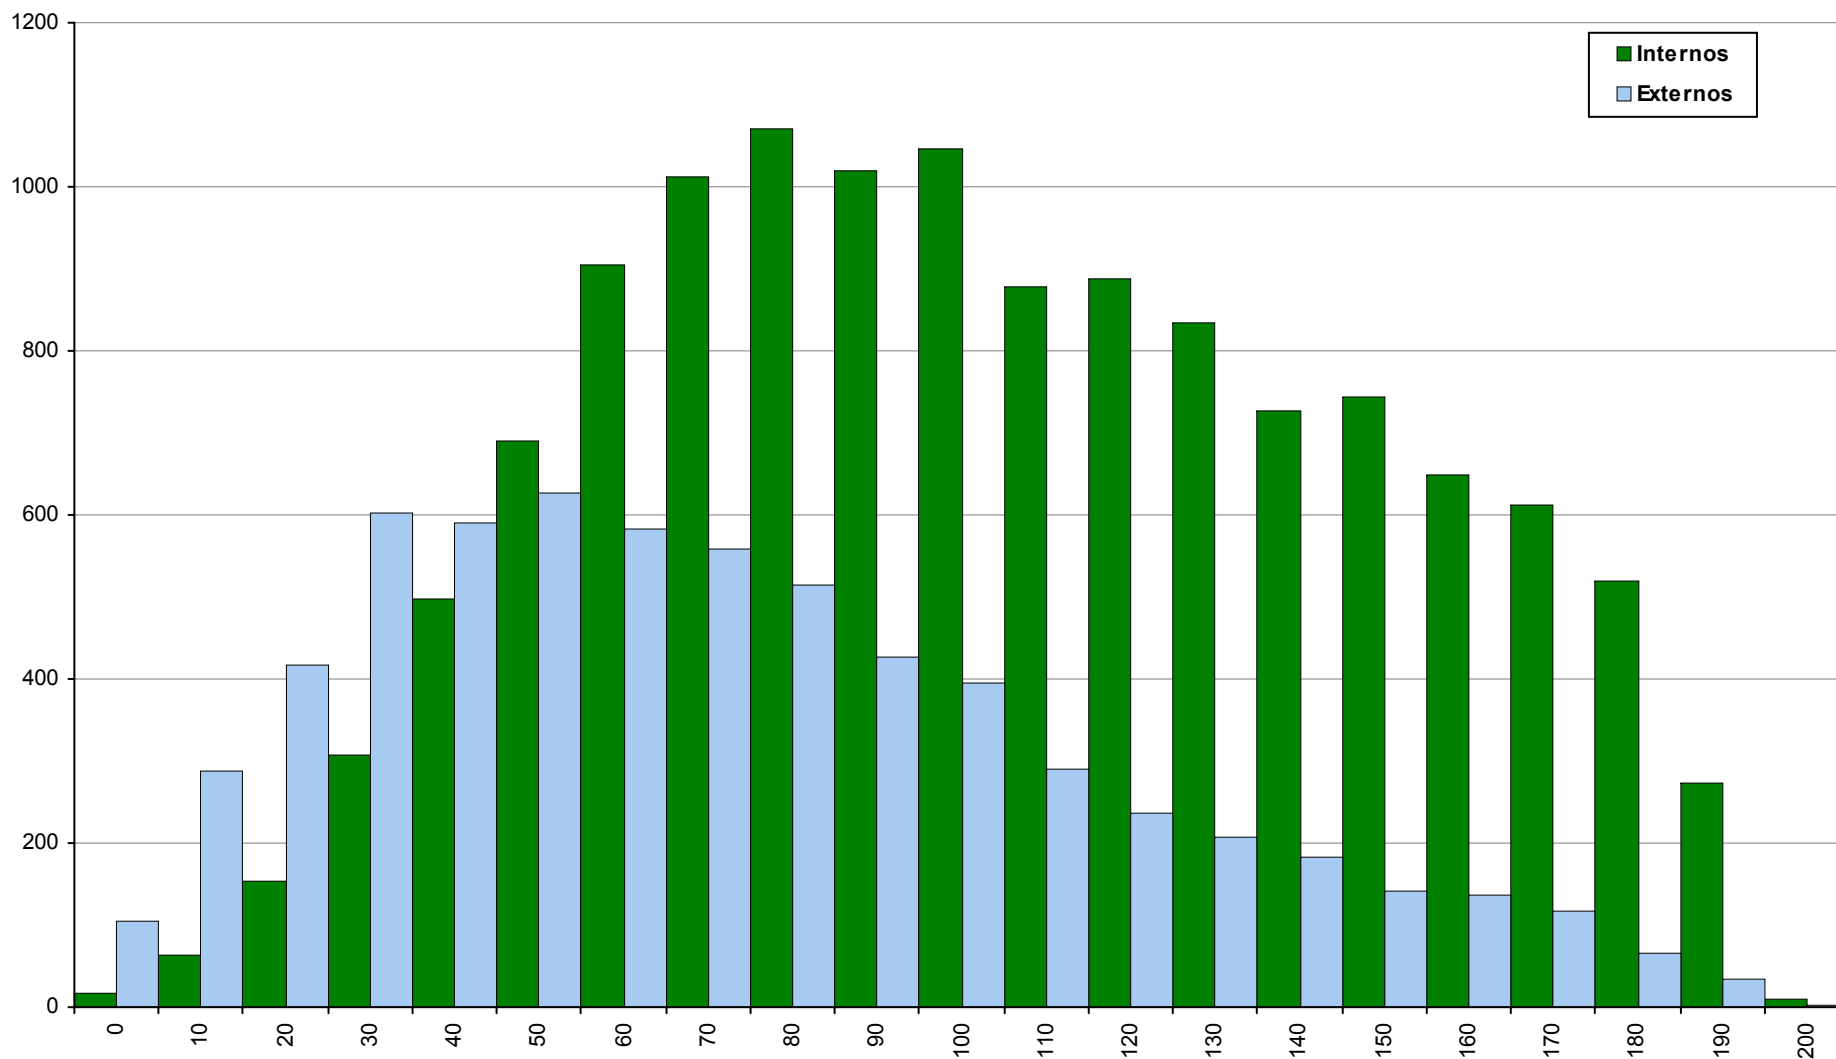

635 Matemática A

2ª Fase

Ano / Fase	Provas	Internos	Média	Externos	Média
2019 / 2ª Fase	19441	12915	110	6526	77
2018 / 2ª Fase	23265	15790	104	7475	69
2017 / 2ª Fase	23576	15313	102	8263	70