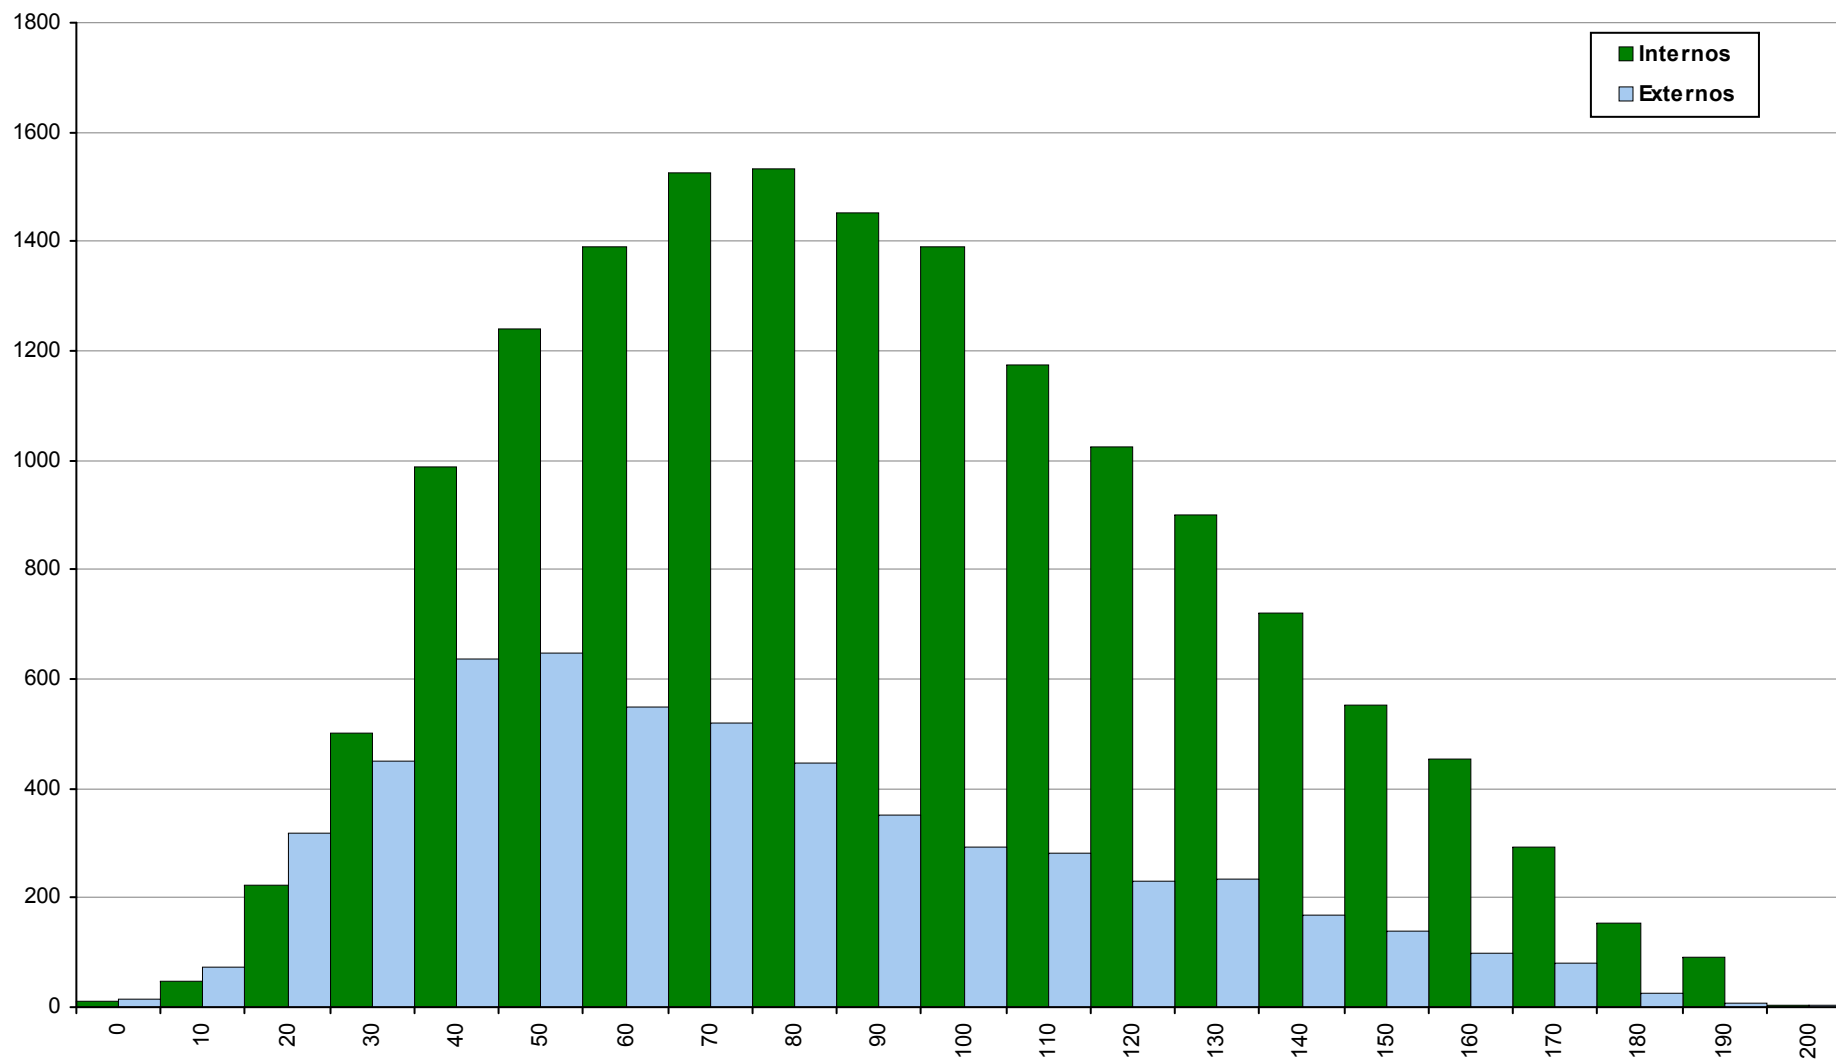

715 Física e Química A

2ª Fase

Ano / Fase	Provas	Internos	Média	Externos	Média
2019 / 2ª Fase	21248	15682	96	5566	79
2018 / 2ª Fase	20963	14416	114	6547	92
2017 / 2ª Fase	23341	16601	101	6740	77