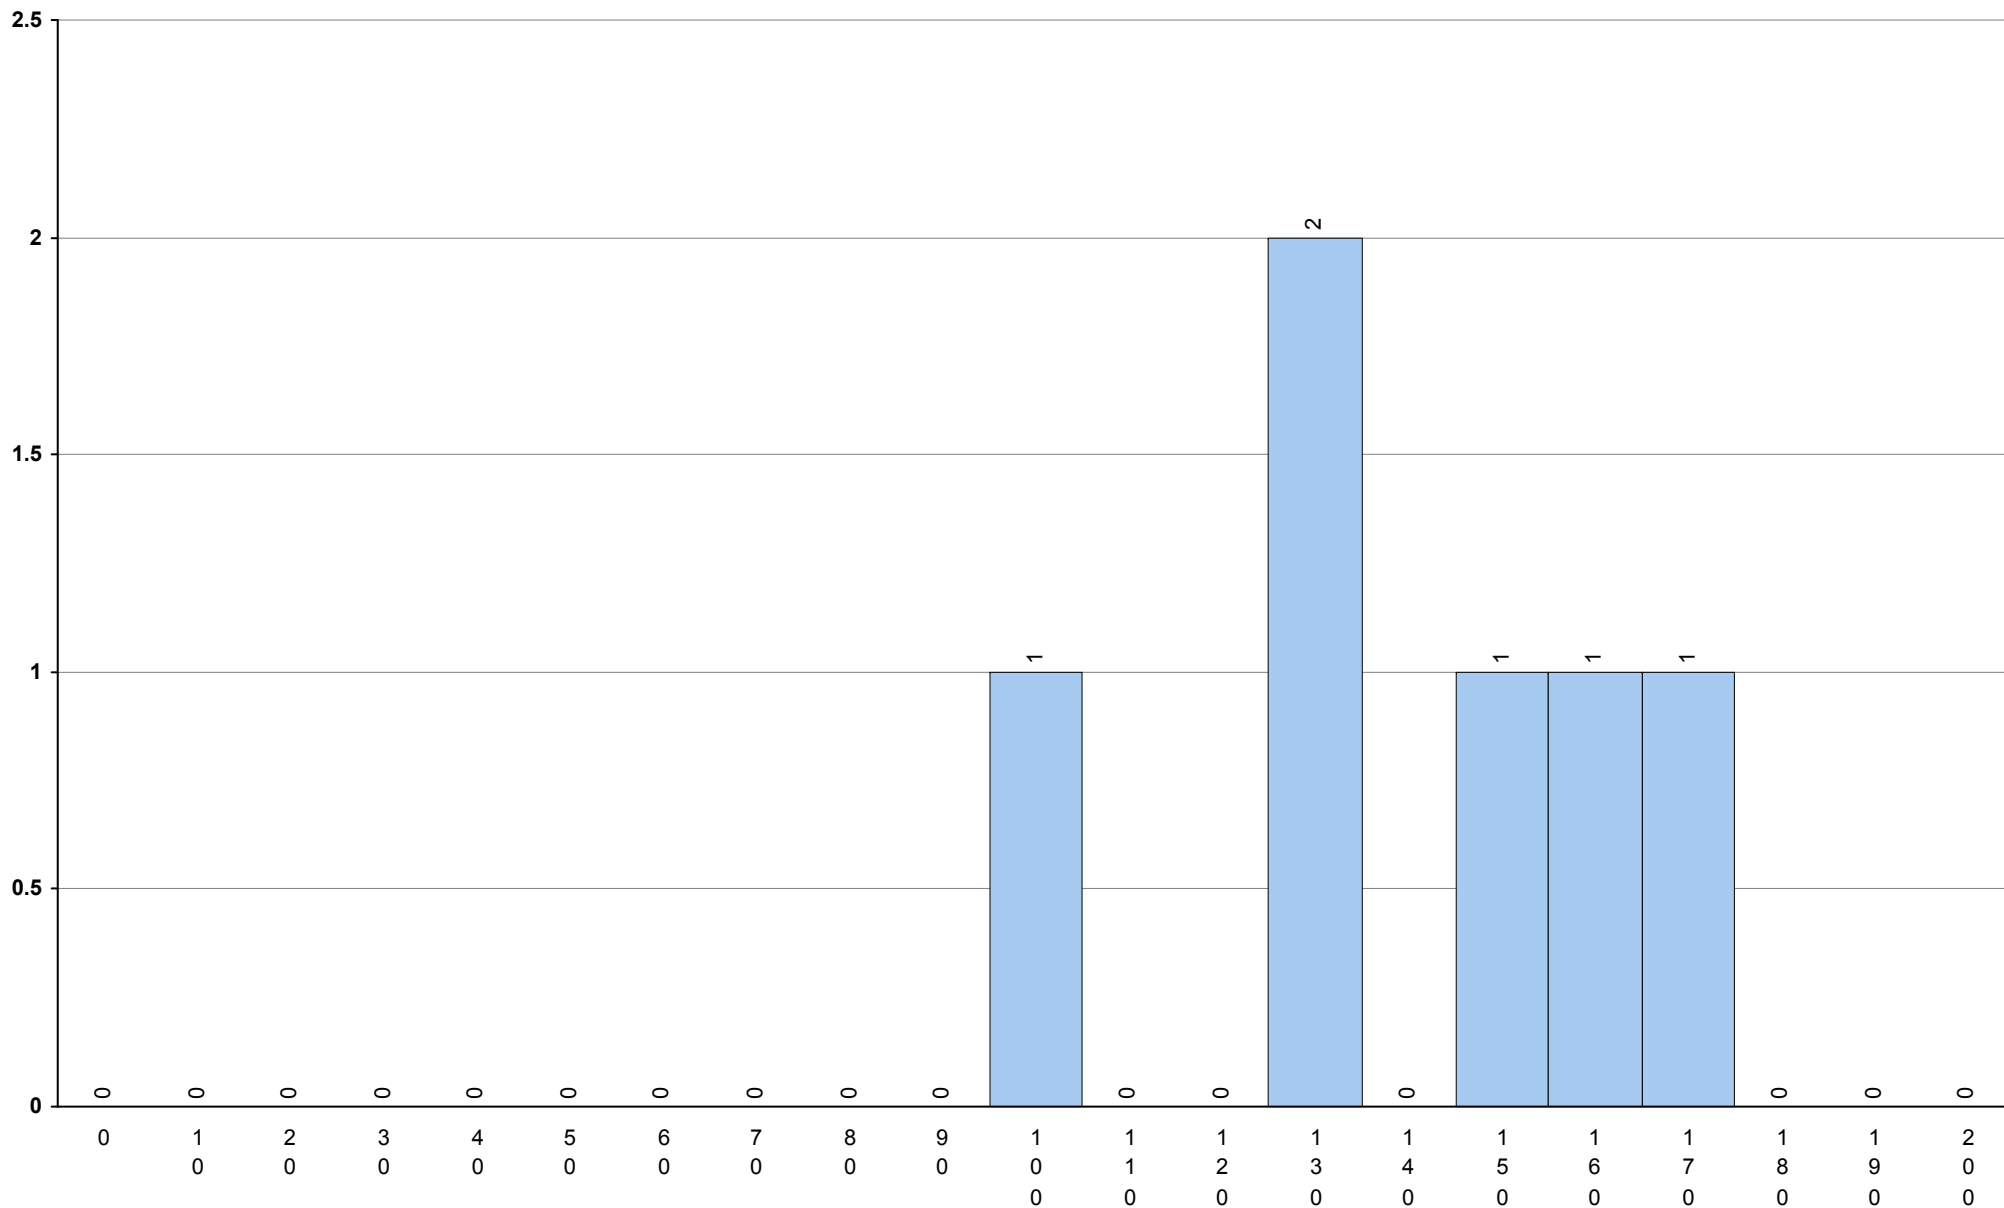

732 Latim A	1ª Fase	Provas: 6	Negativas: 0	Média: 147	Desvio: 23