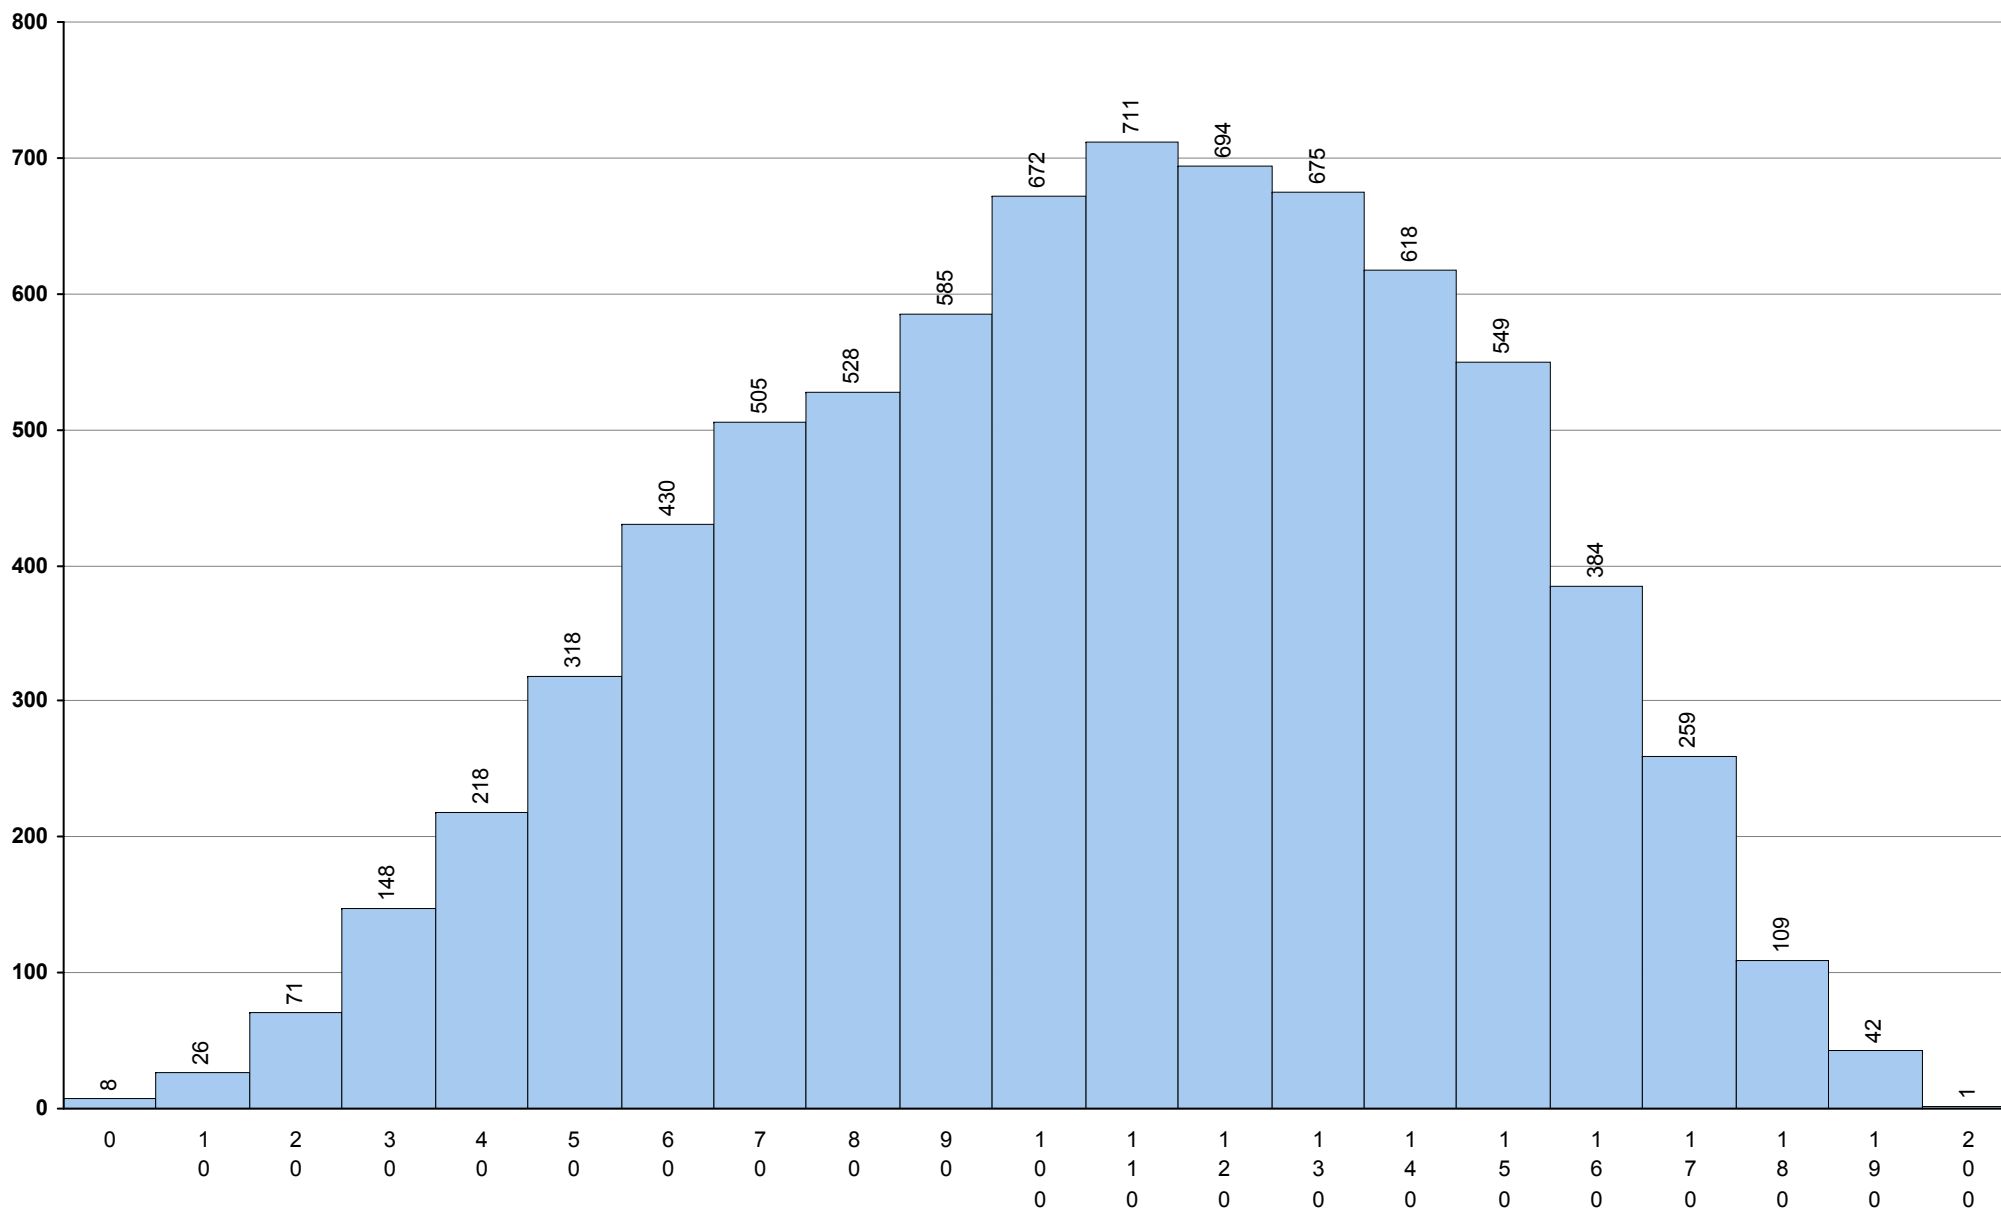

714 Filosofia 1ª Fase Provas: 7551 Negativas: 2409 Média: 111 Desvio: 38