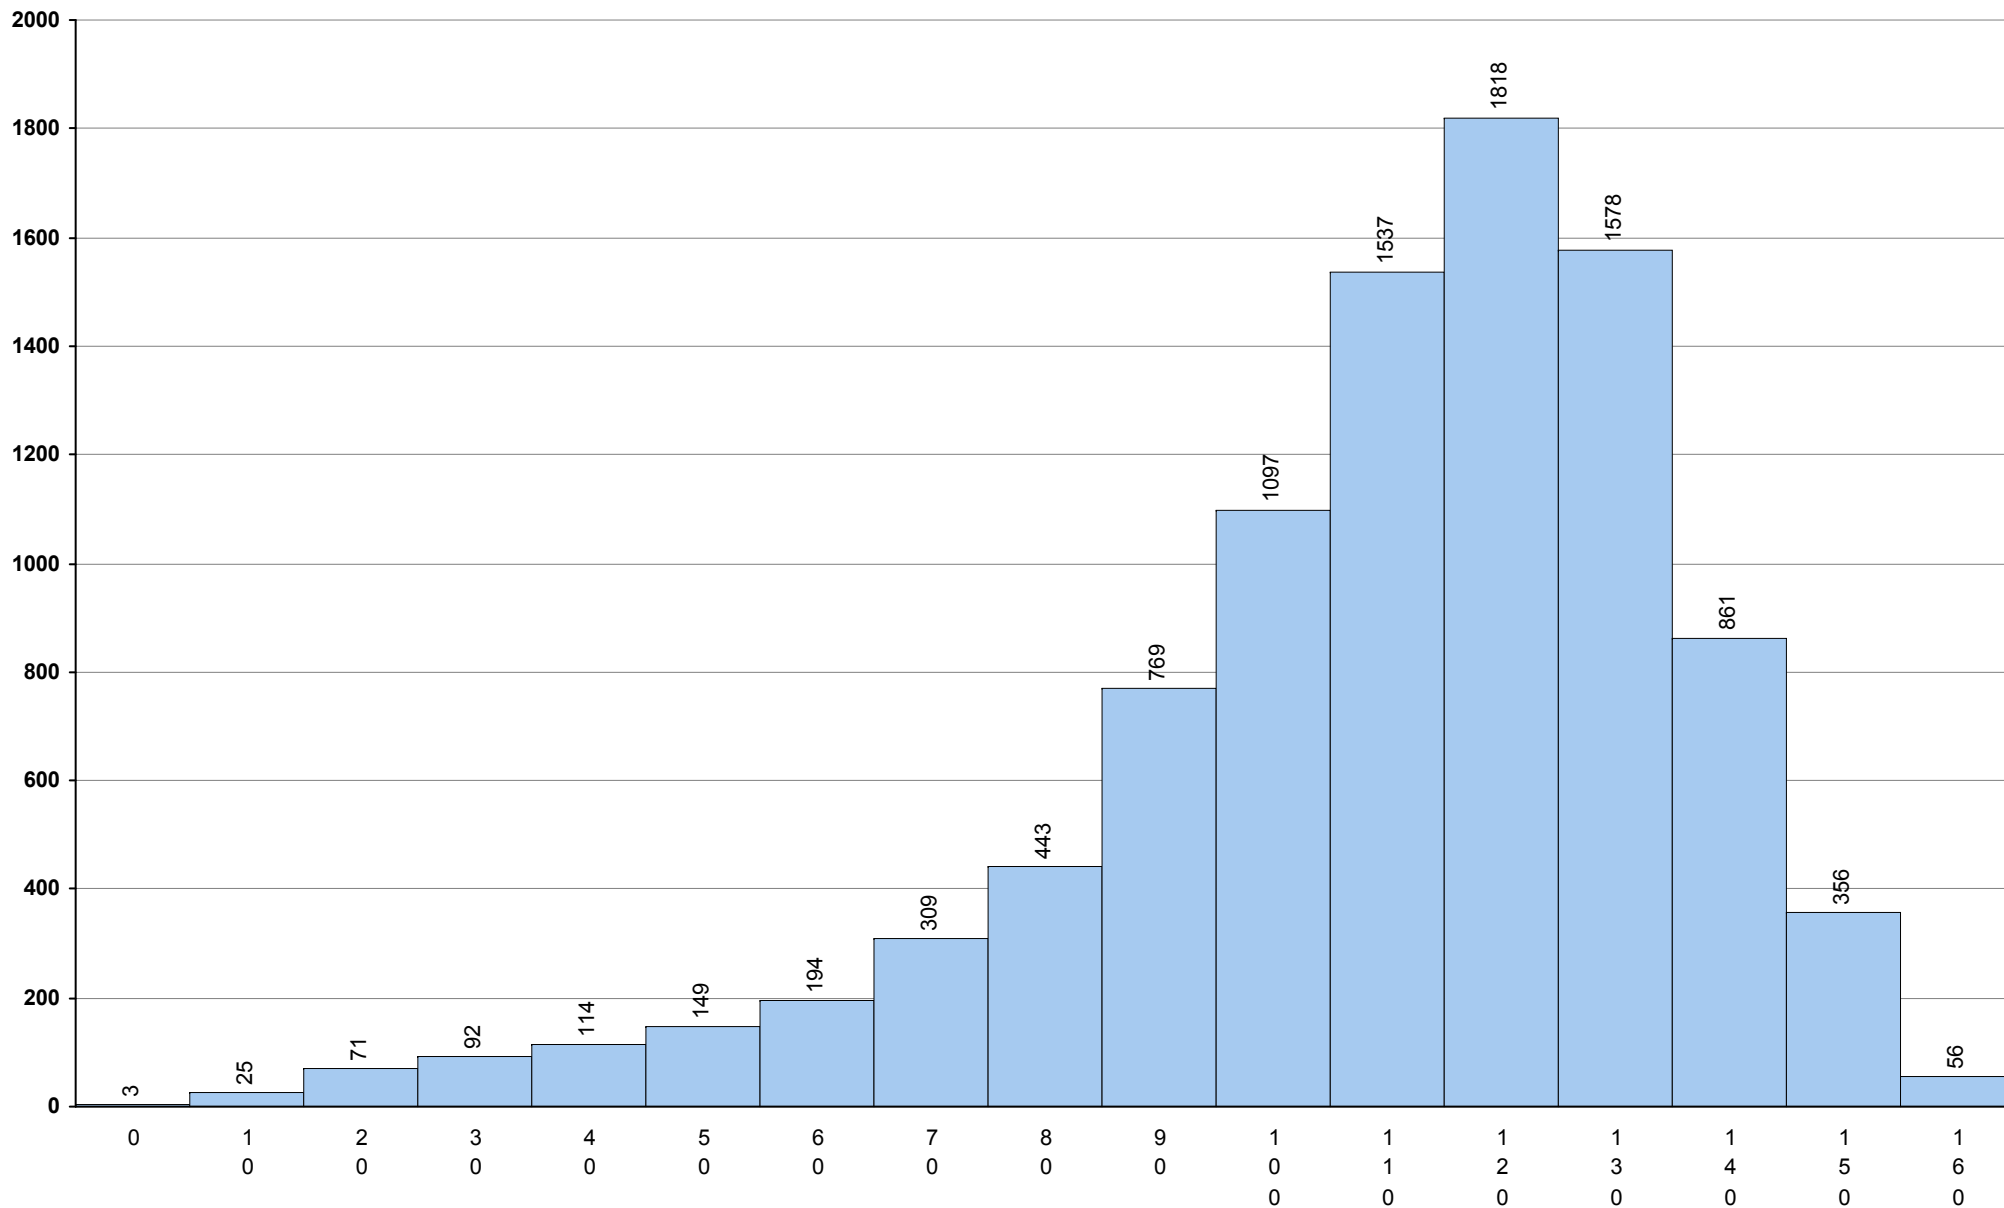

550 Inglês **1ª Fase** Provas: 9472 Média: **114** Desvio: 26