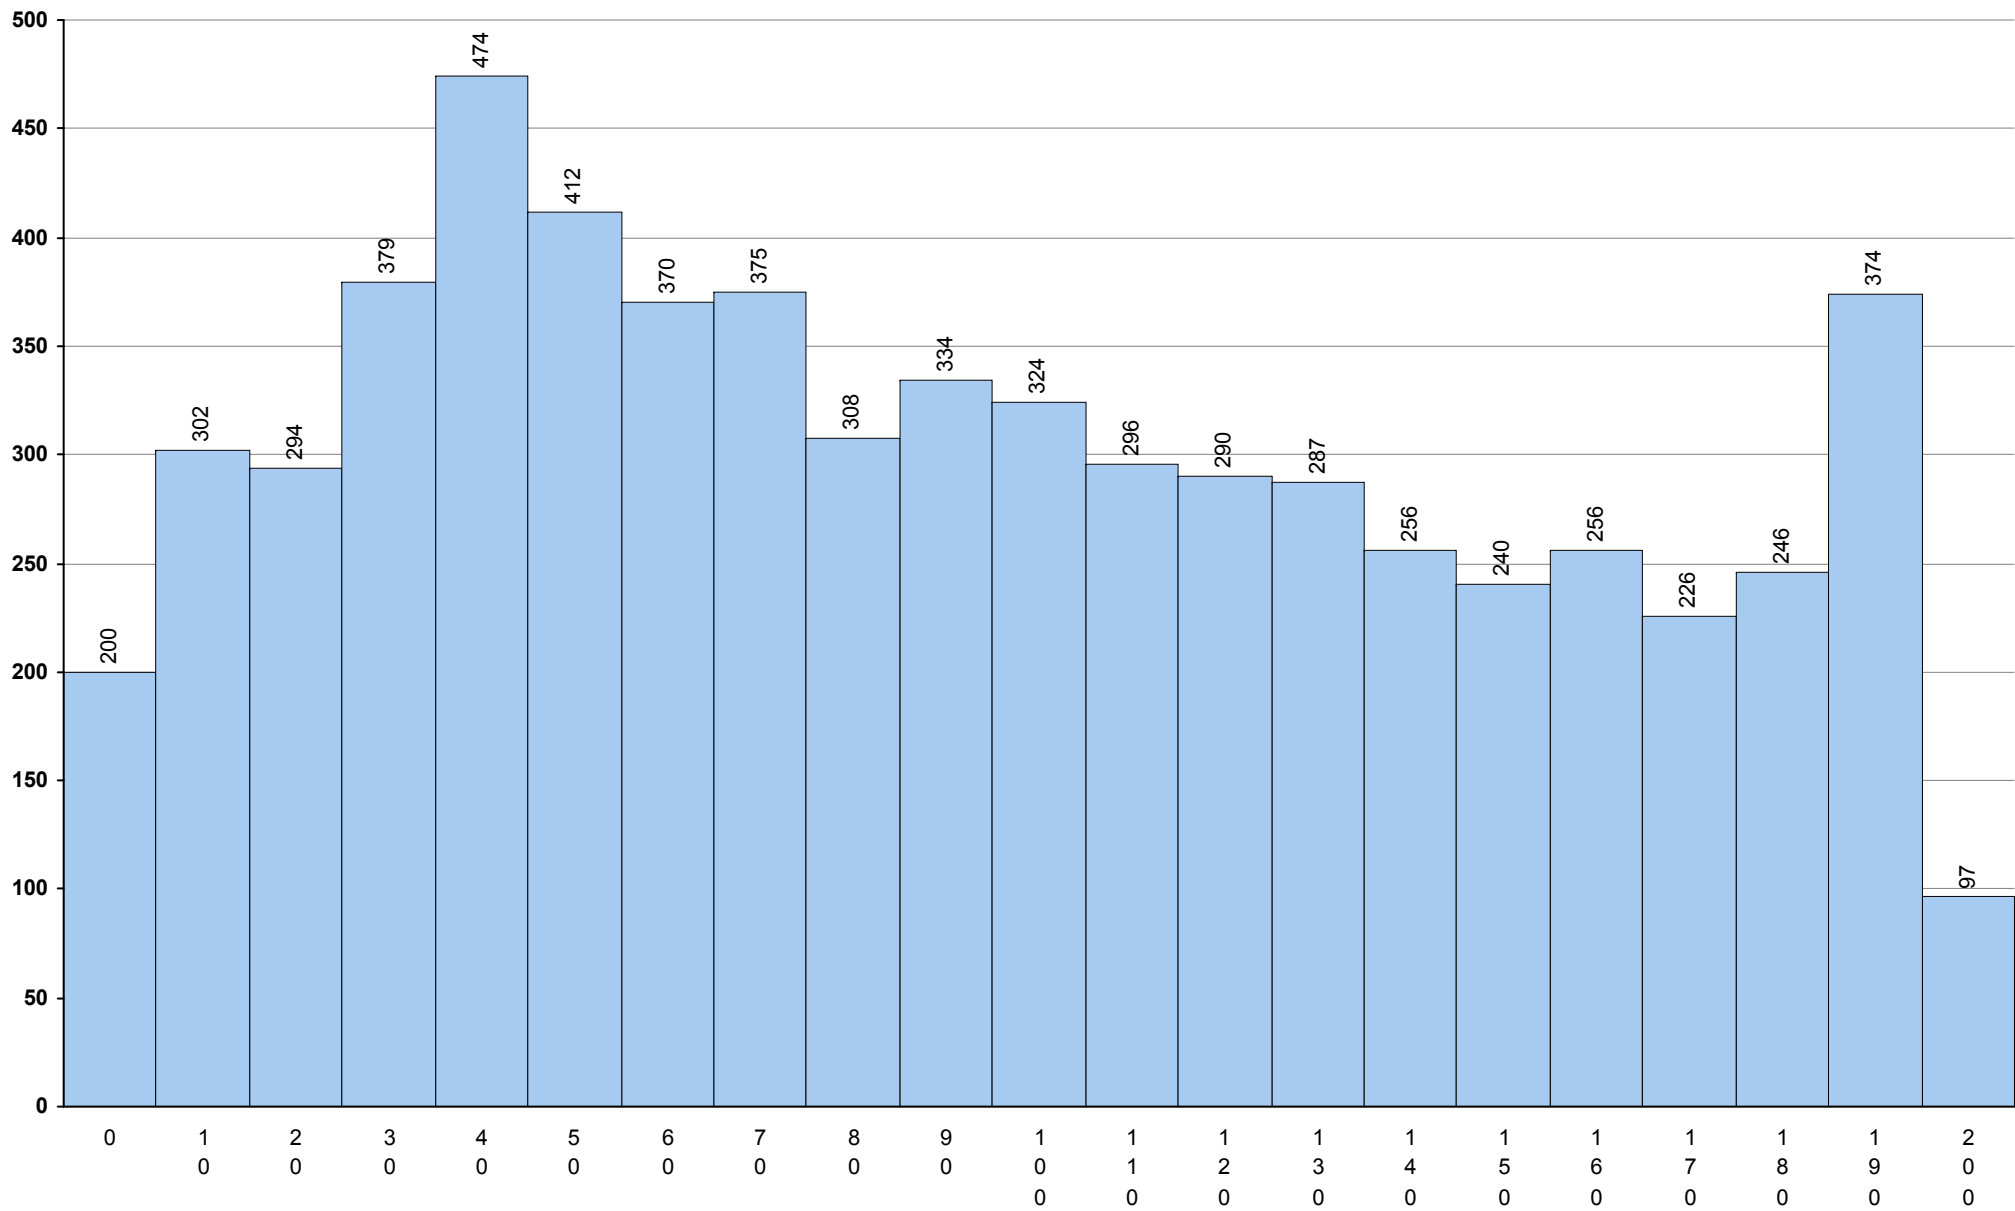

708 Geometria Descritiva A   **1ª Fase**   Provas: 6340   Negativas: 3183   Média: **97**   Desvio: 57