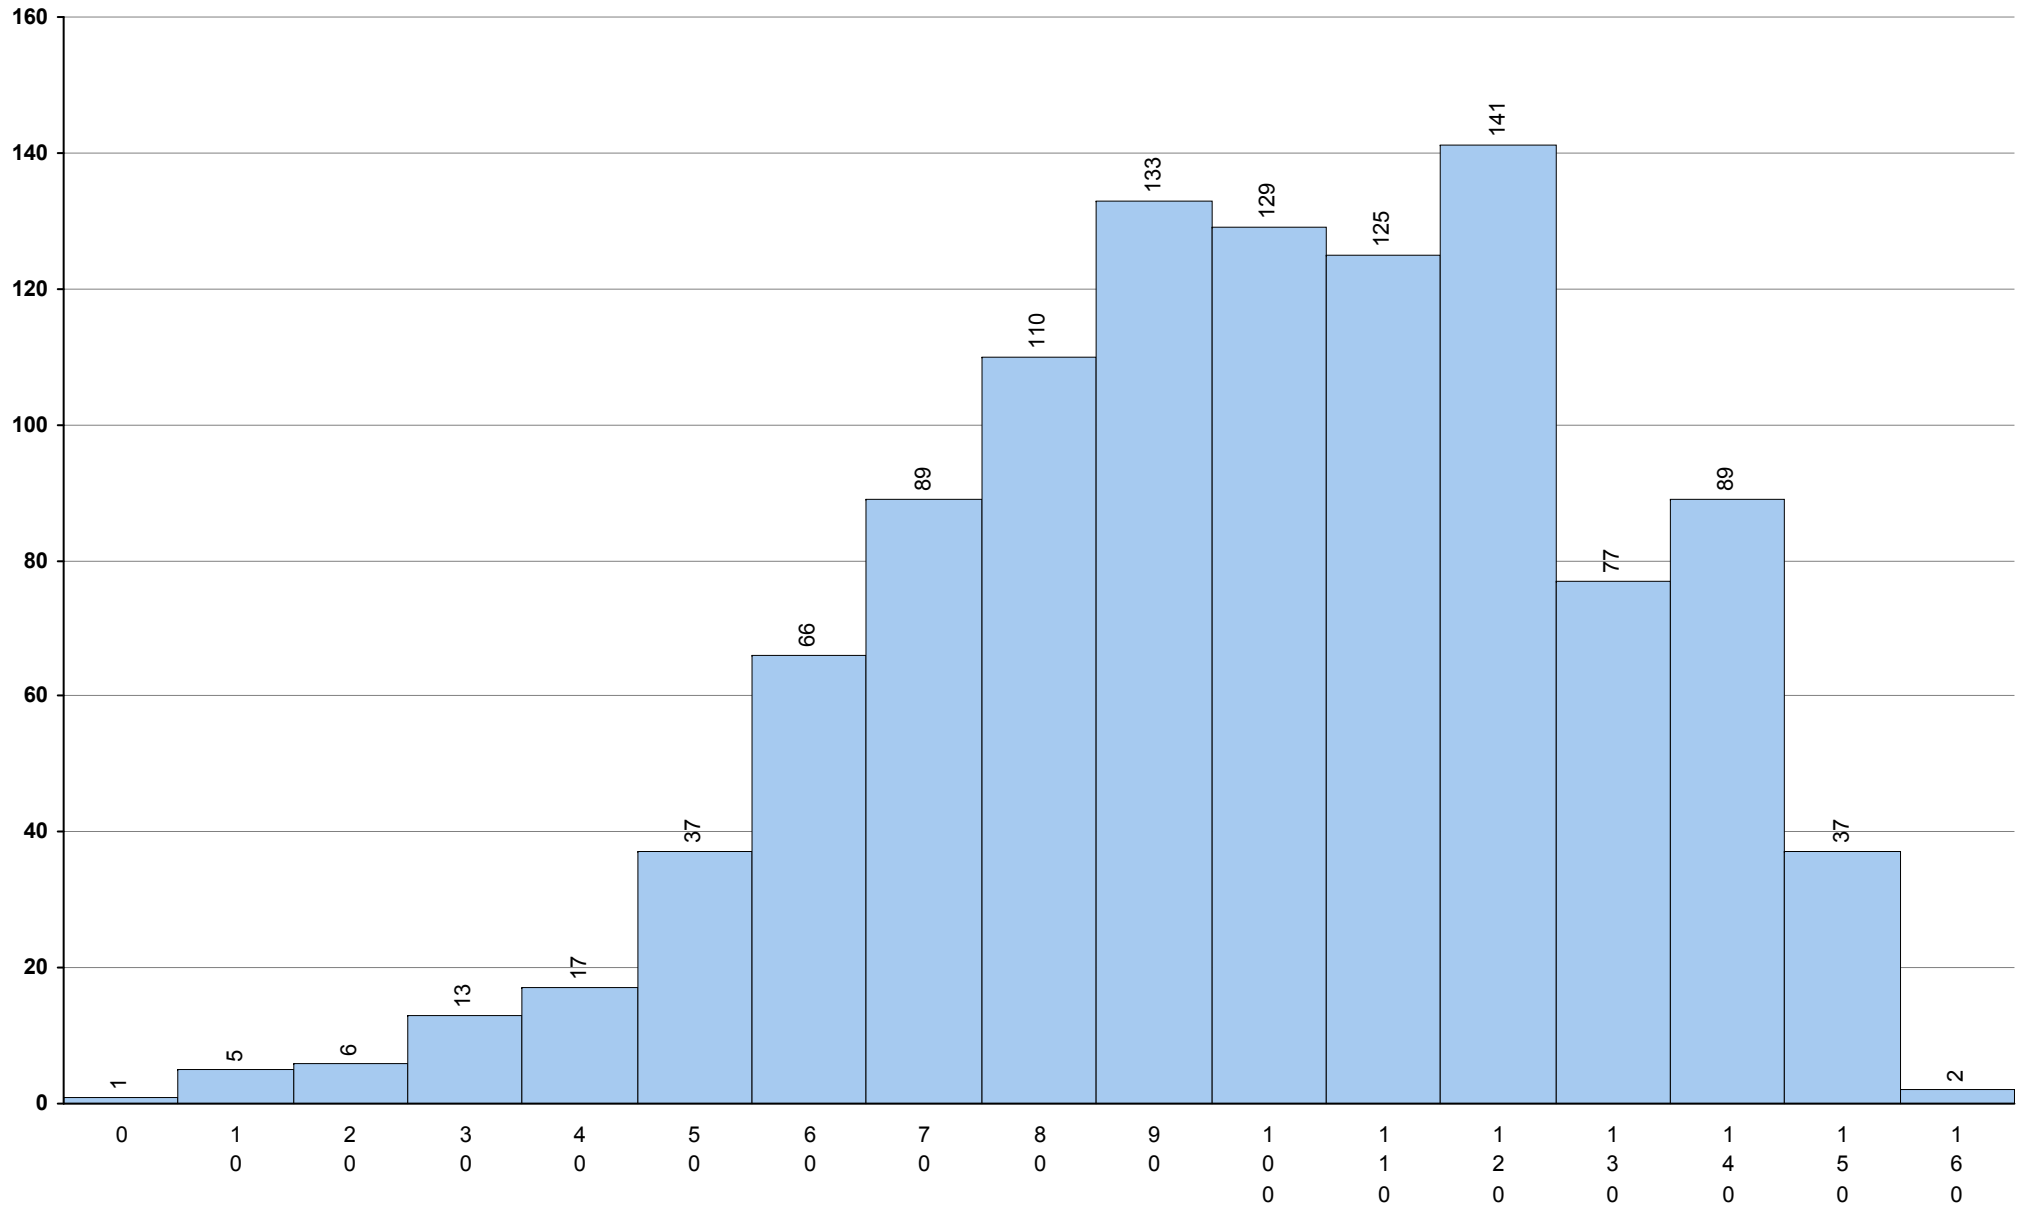

547 Espanhol (iniciação)   **1ª Fase**   Provas: 1077   Média: **103**   Desvio: 29