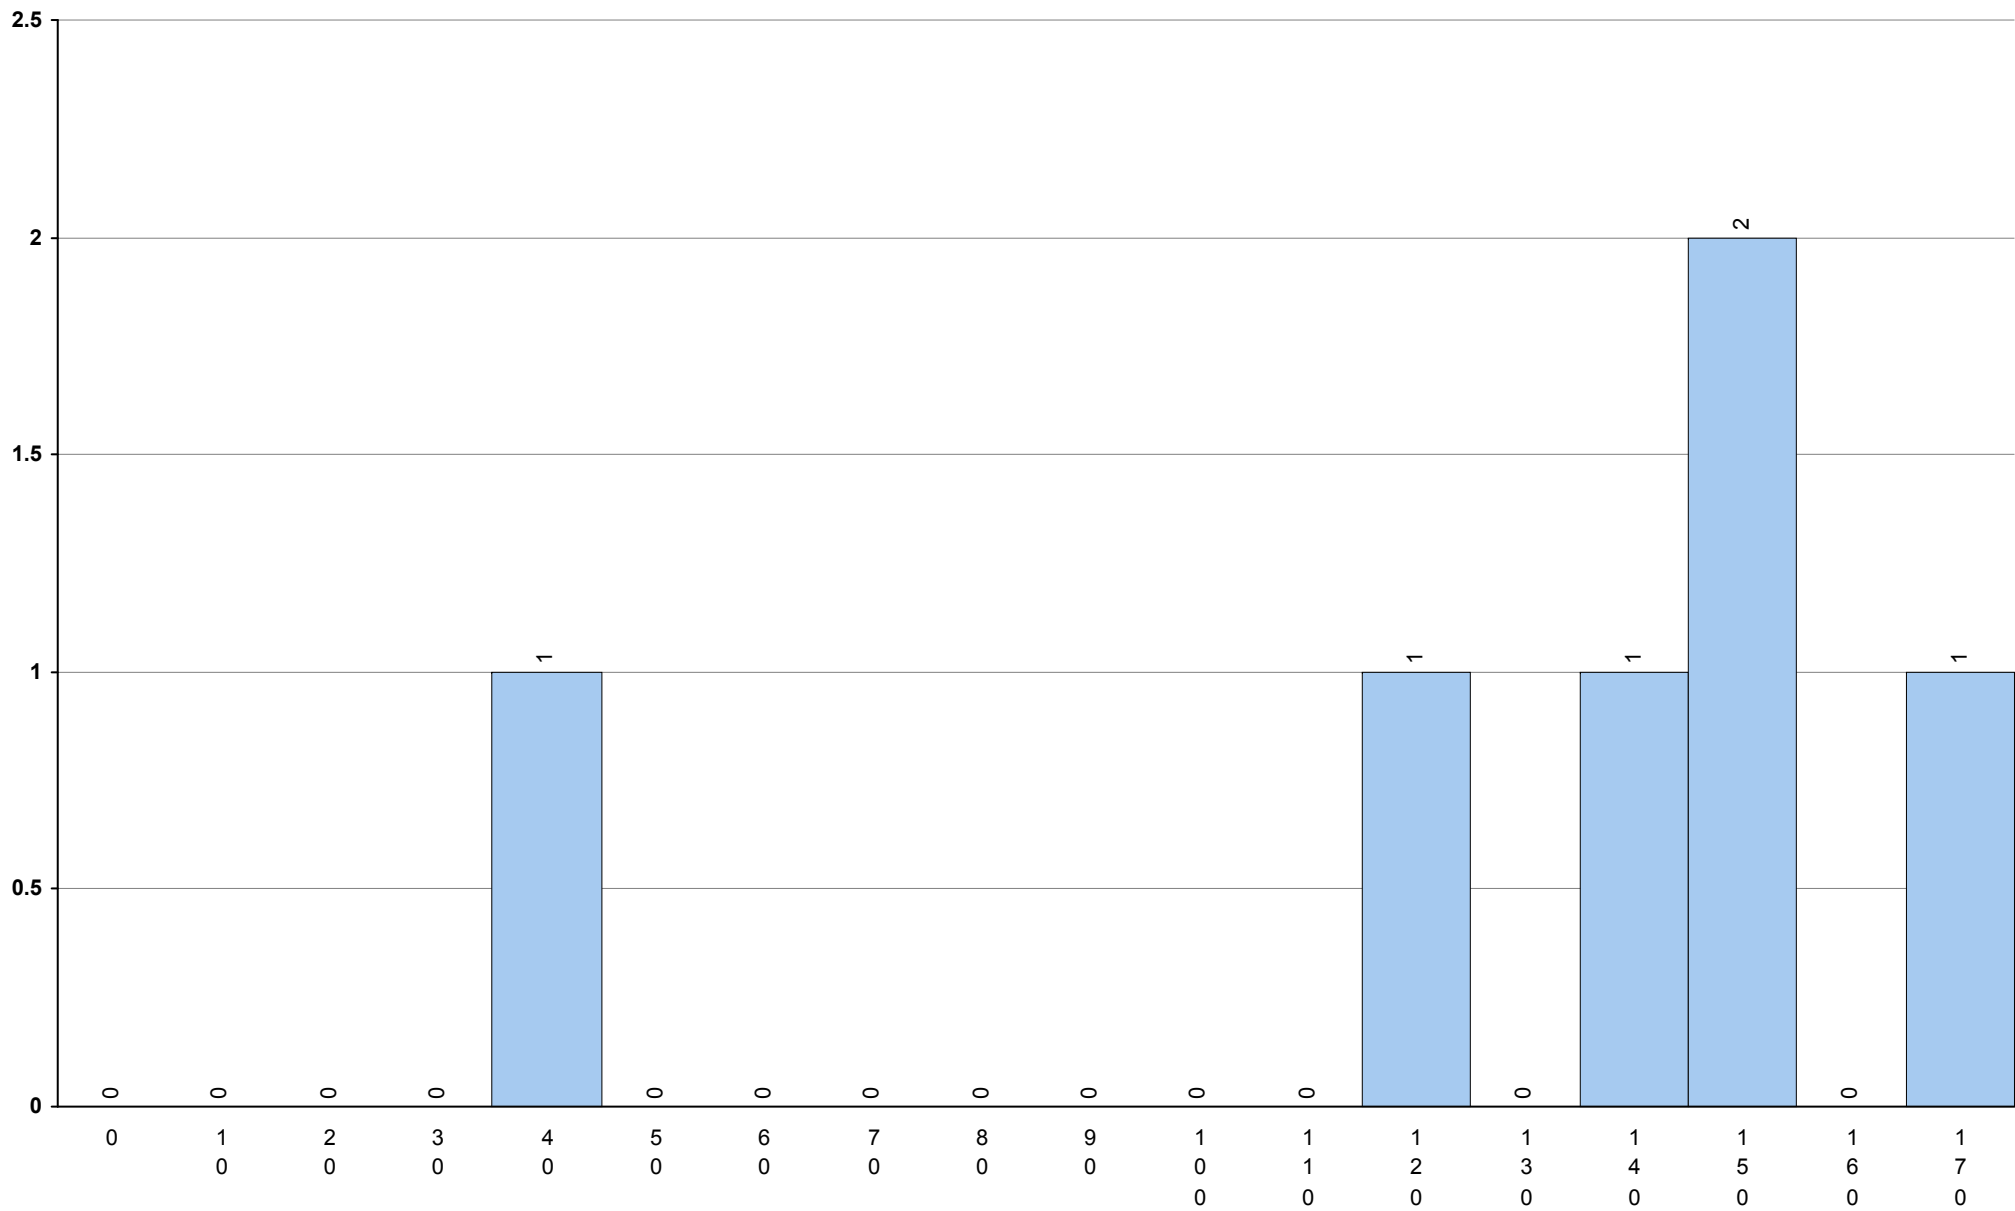

839 Português Língua Não Materna   **1ª Fase**   Provas: 6   Média: **131**   Desvio: 42