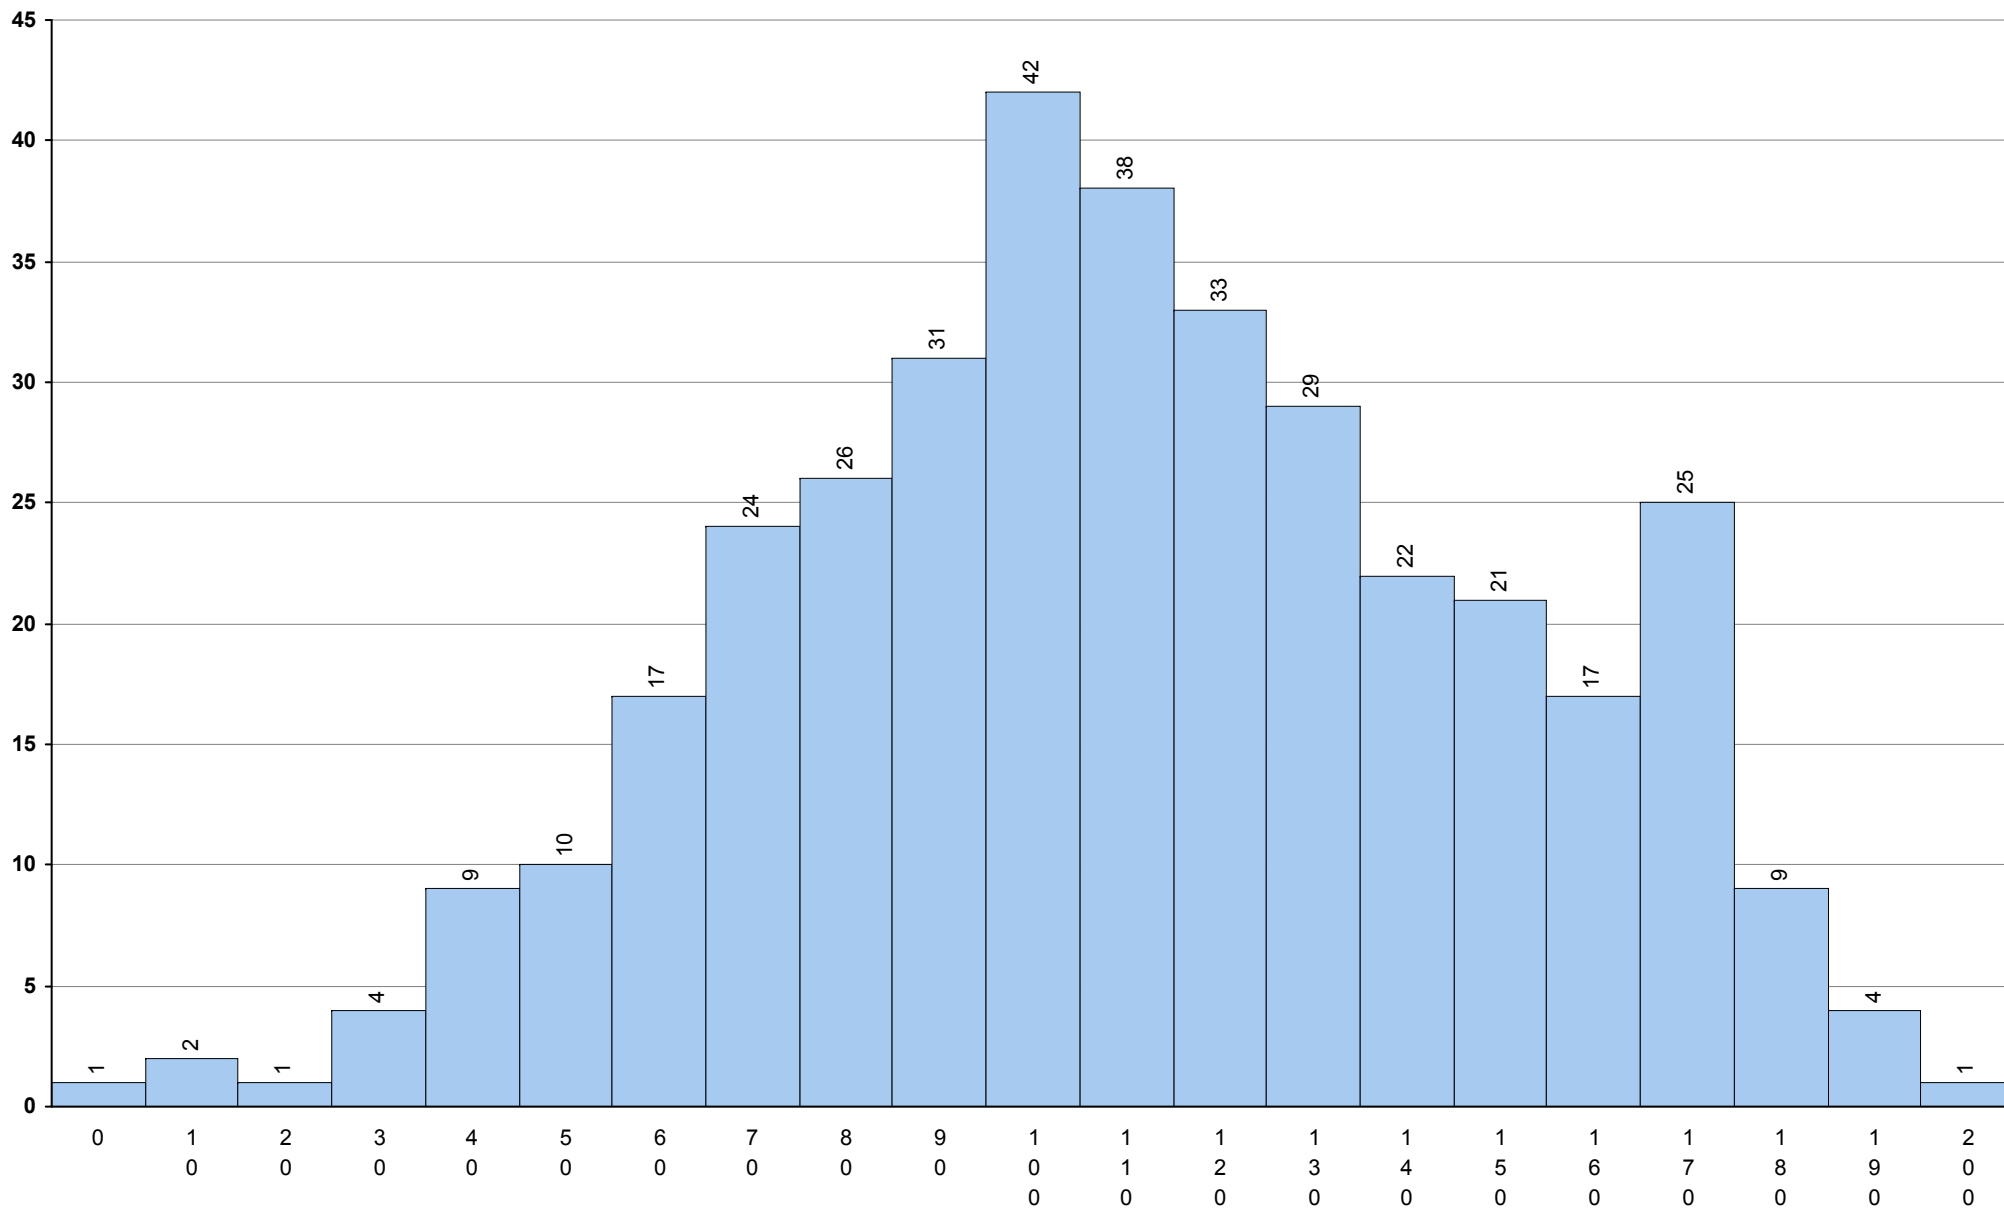

734 Literatura Portuguesa   **1ª Fase**   Provas: 366   Negativas: 100   Média: **116**   Desvio: 38