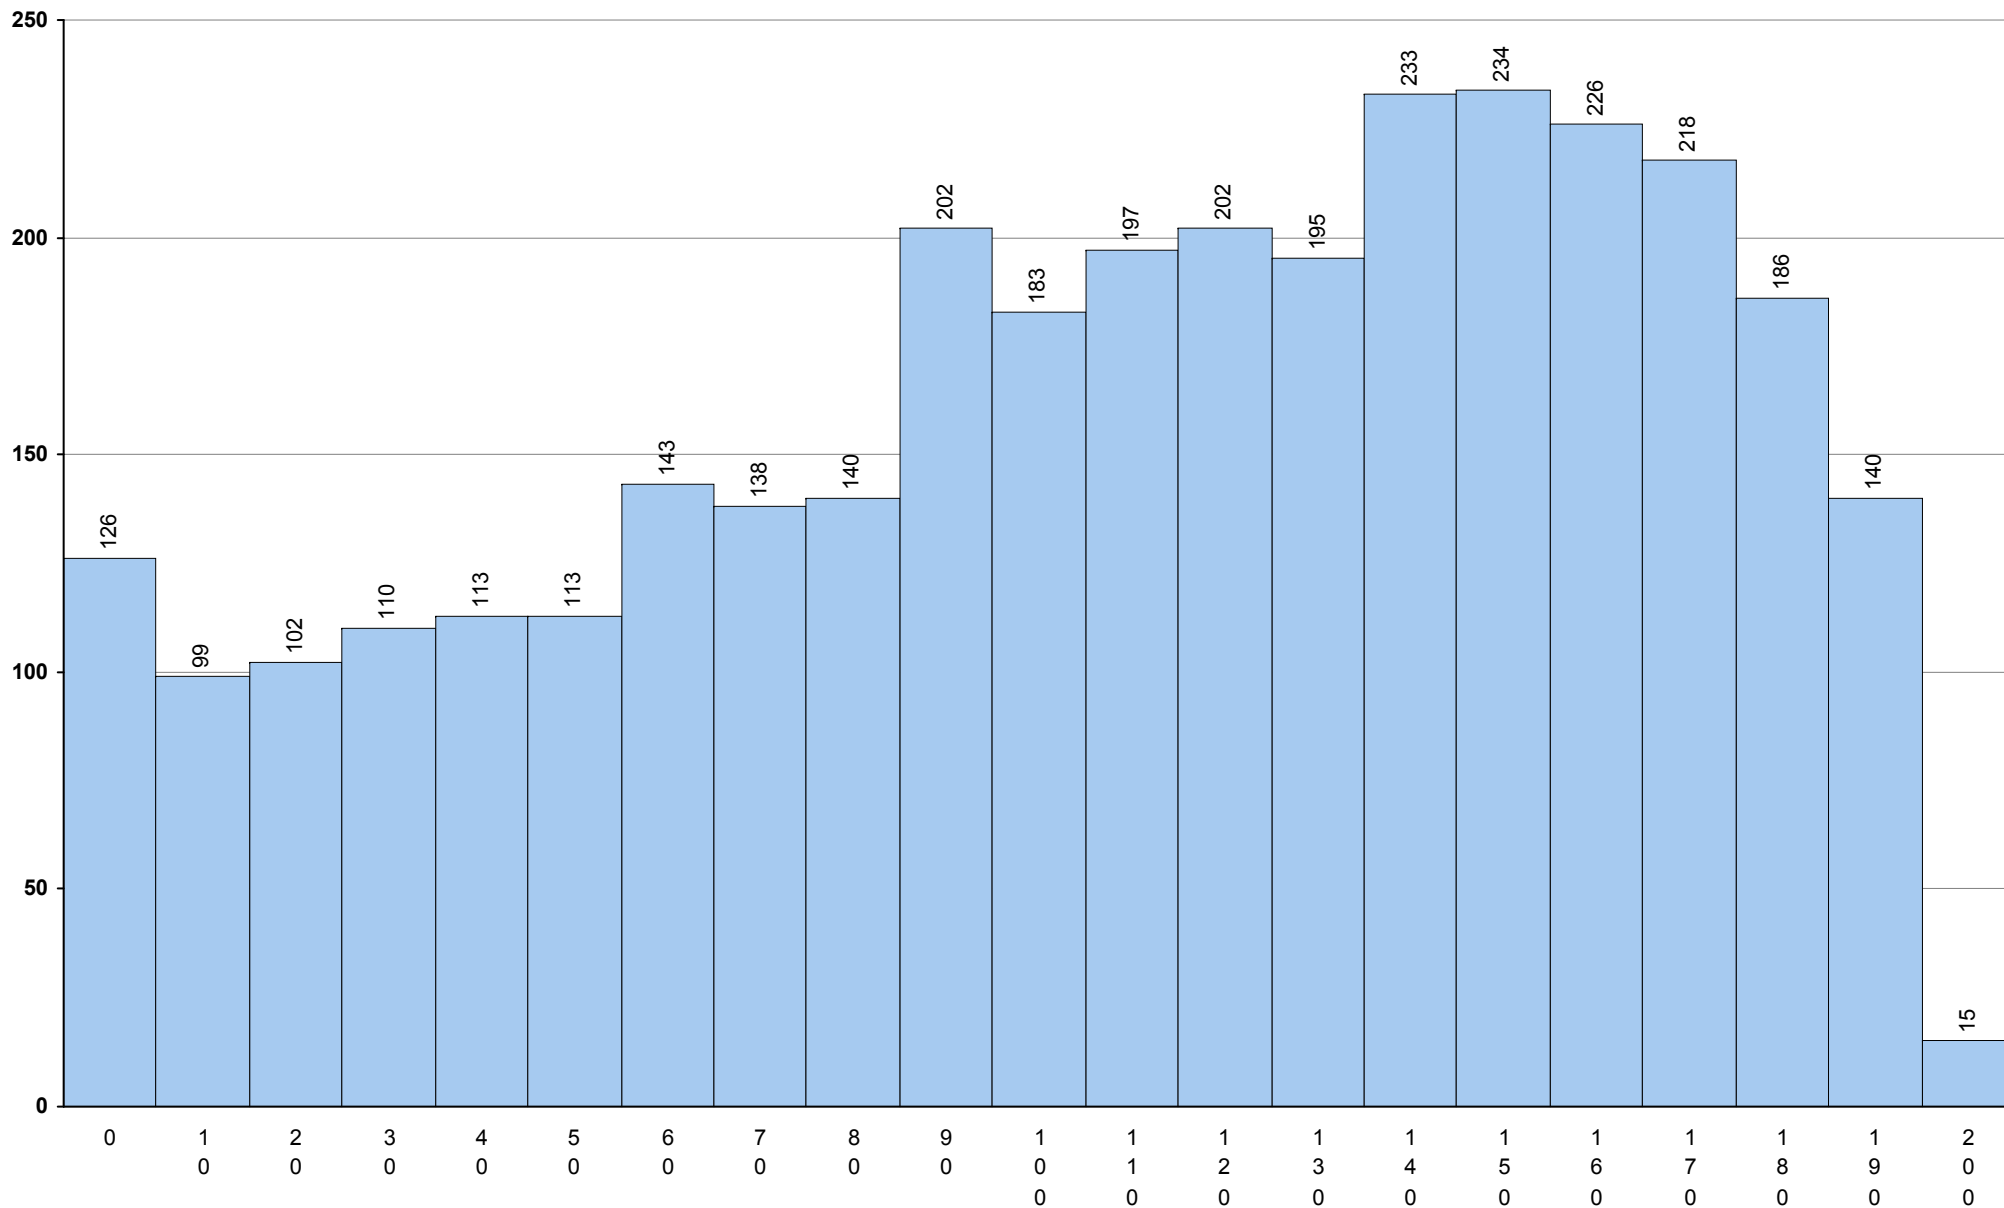

735 Matemática B **1ª Fase** Provas: 3315 Negativas: 1117 Média: **113** Desvio: 54