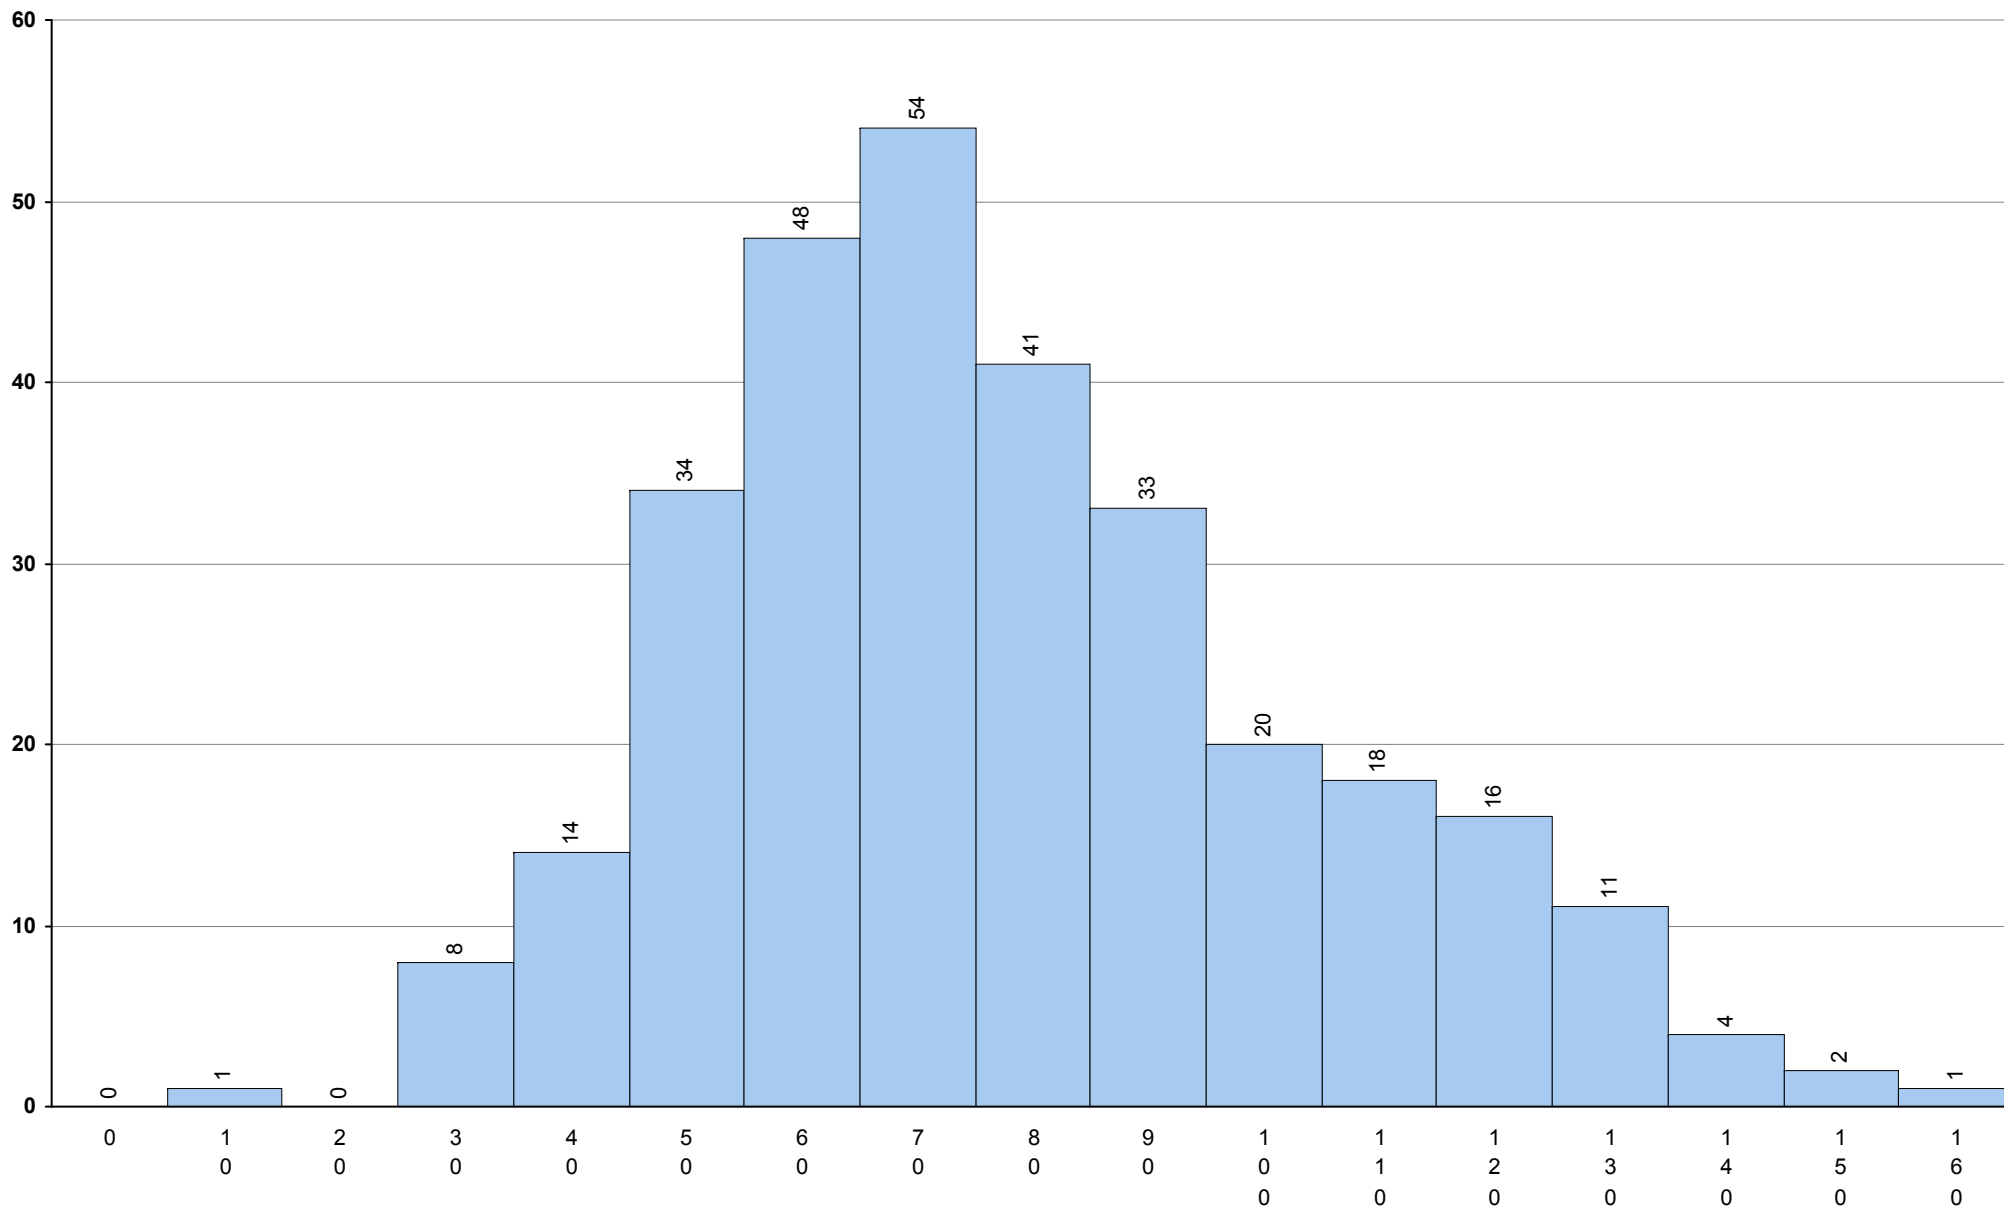

Desvio: 32

712 Economia A

1ª Fase

Provas: 11215

Negativas: 3036

Média: 120

Desvio: 40

847 Espanhol (continuação) **1ª Fase** Provas: 305 Média: **82** Desvio: 26