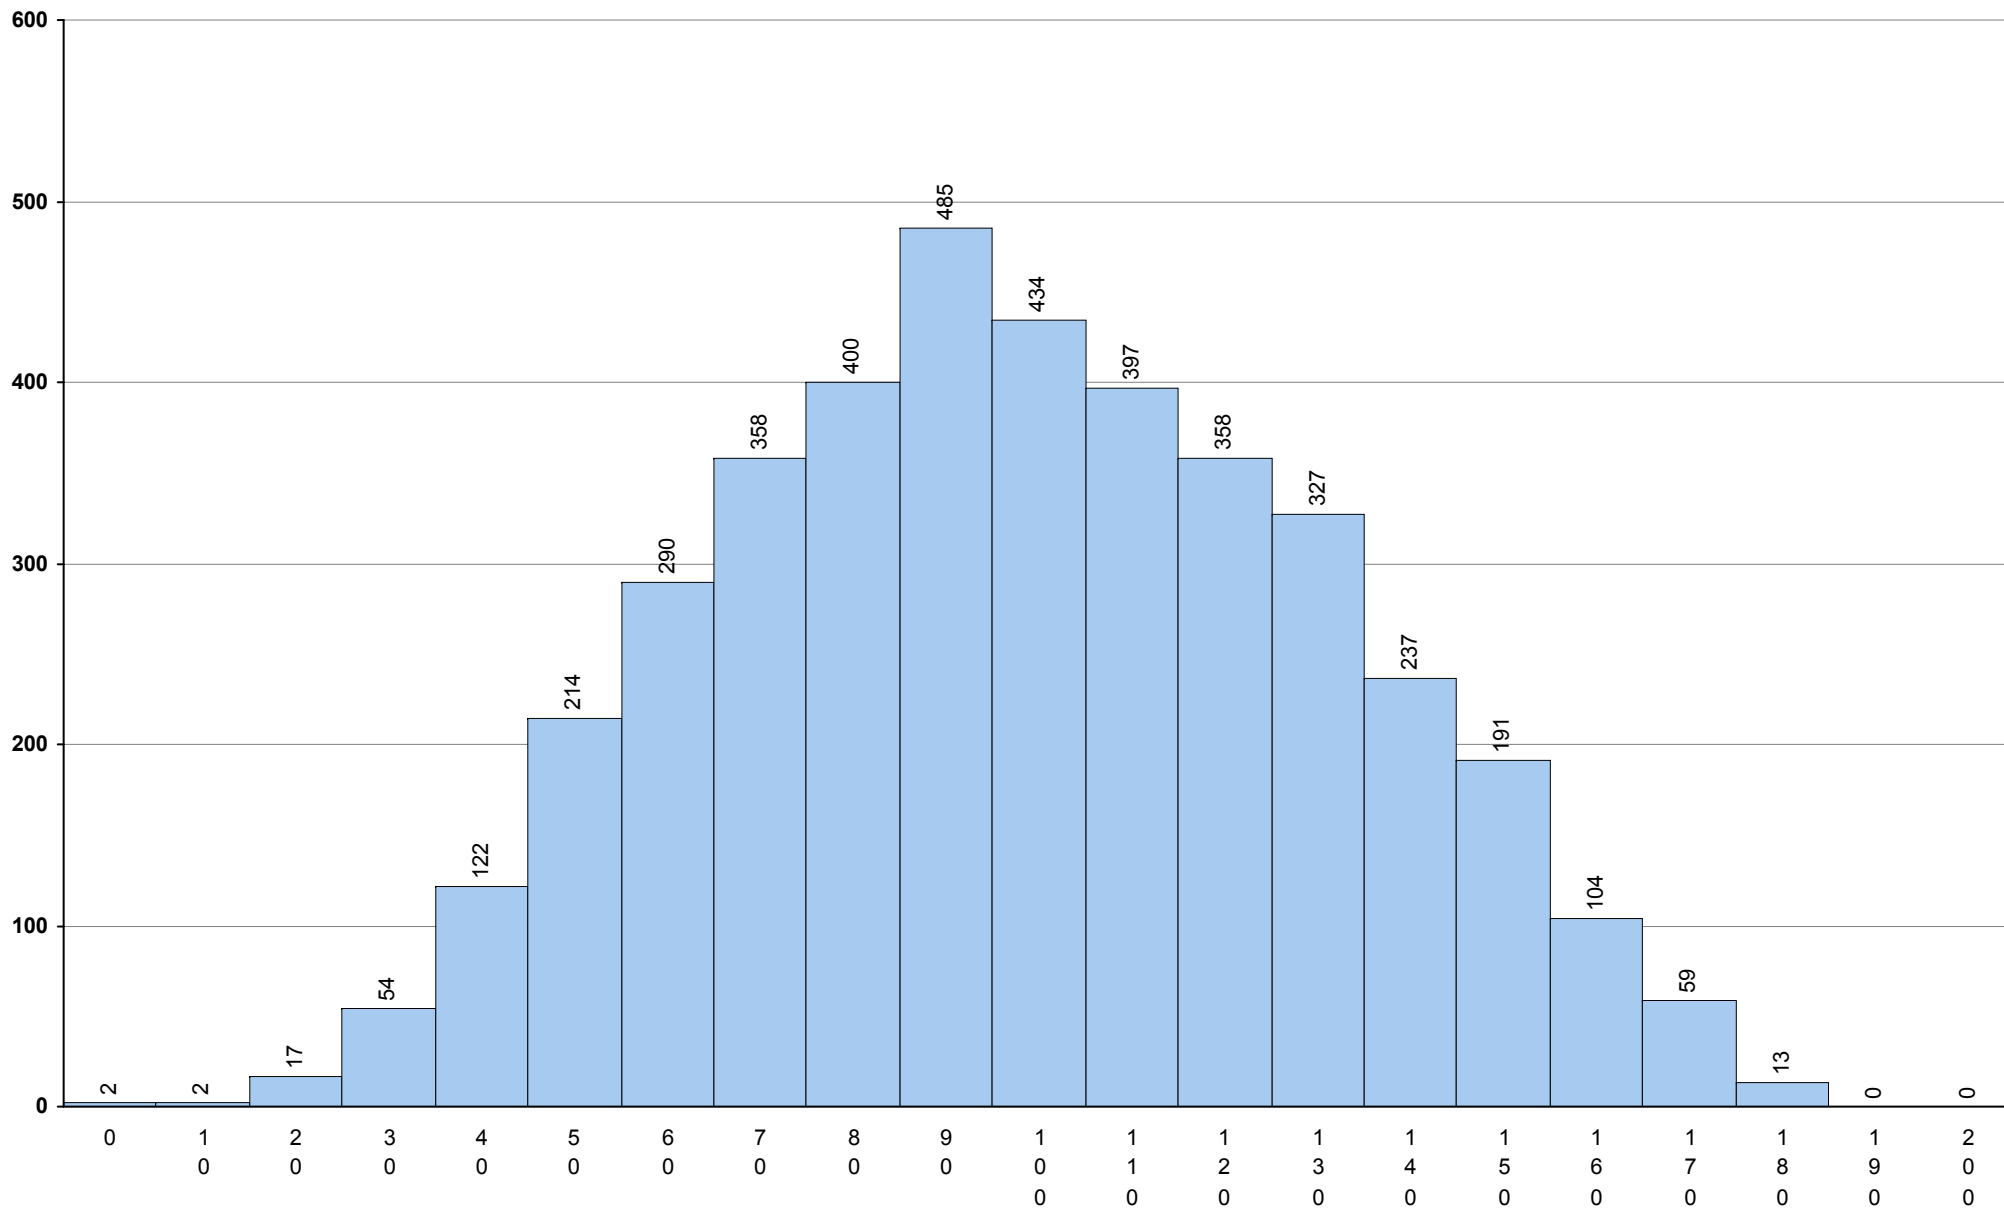

623 História A **1ª Fase** Provas: 6261 Negativas: 1761 Média: **115** Desvio: 37

723 História B **1ª Fase** Provas: 341 Negativas: 104 Média: **115** Desvio: 38

724 História da Cultura e das Artes **1ª Fase** Provas: 4064 Negativas: 1581 Média: **103** Desvio: 33