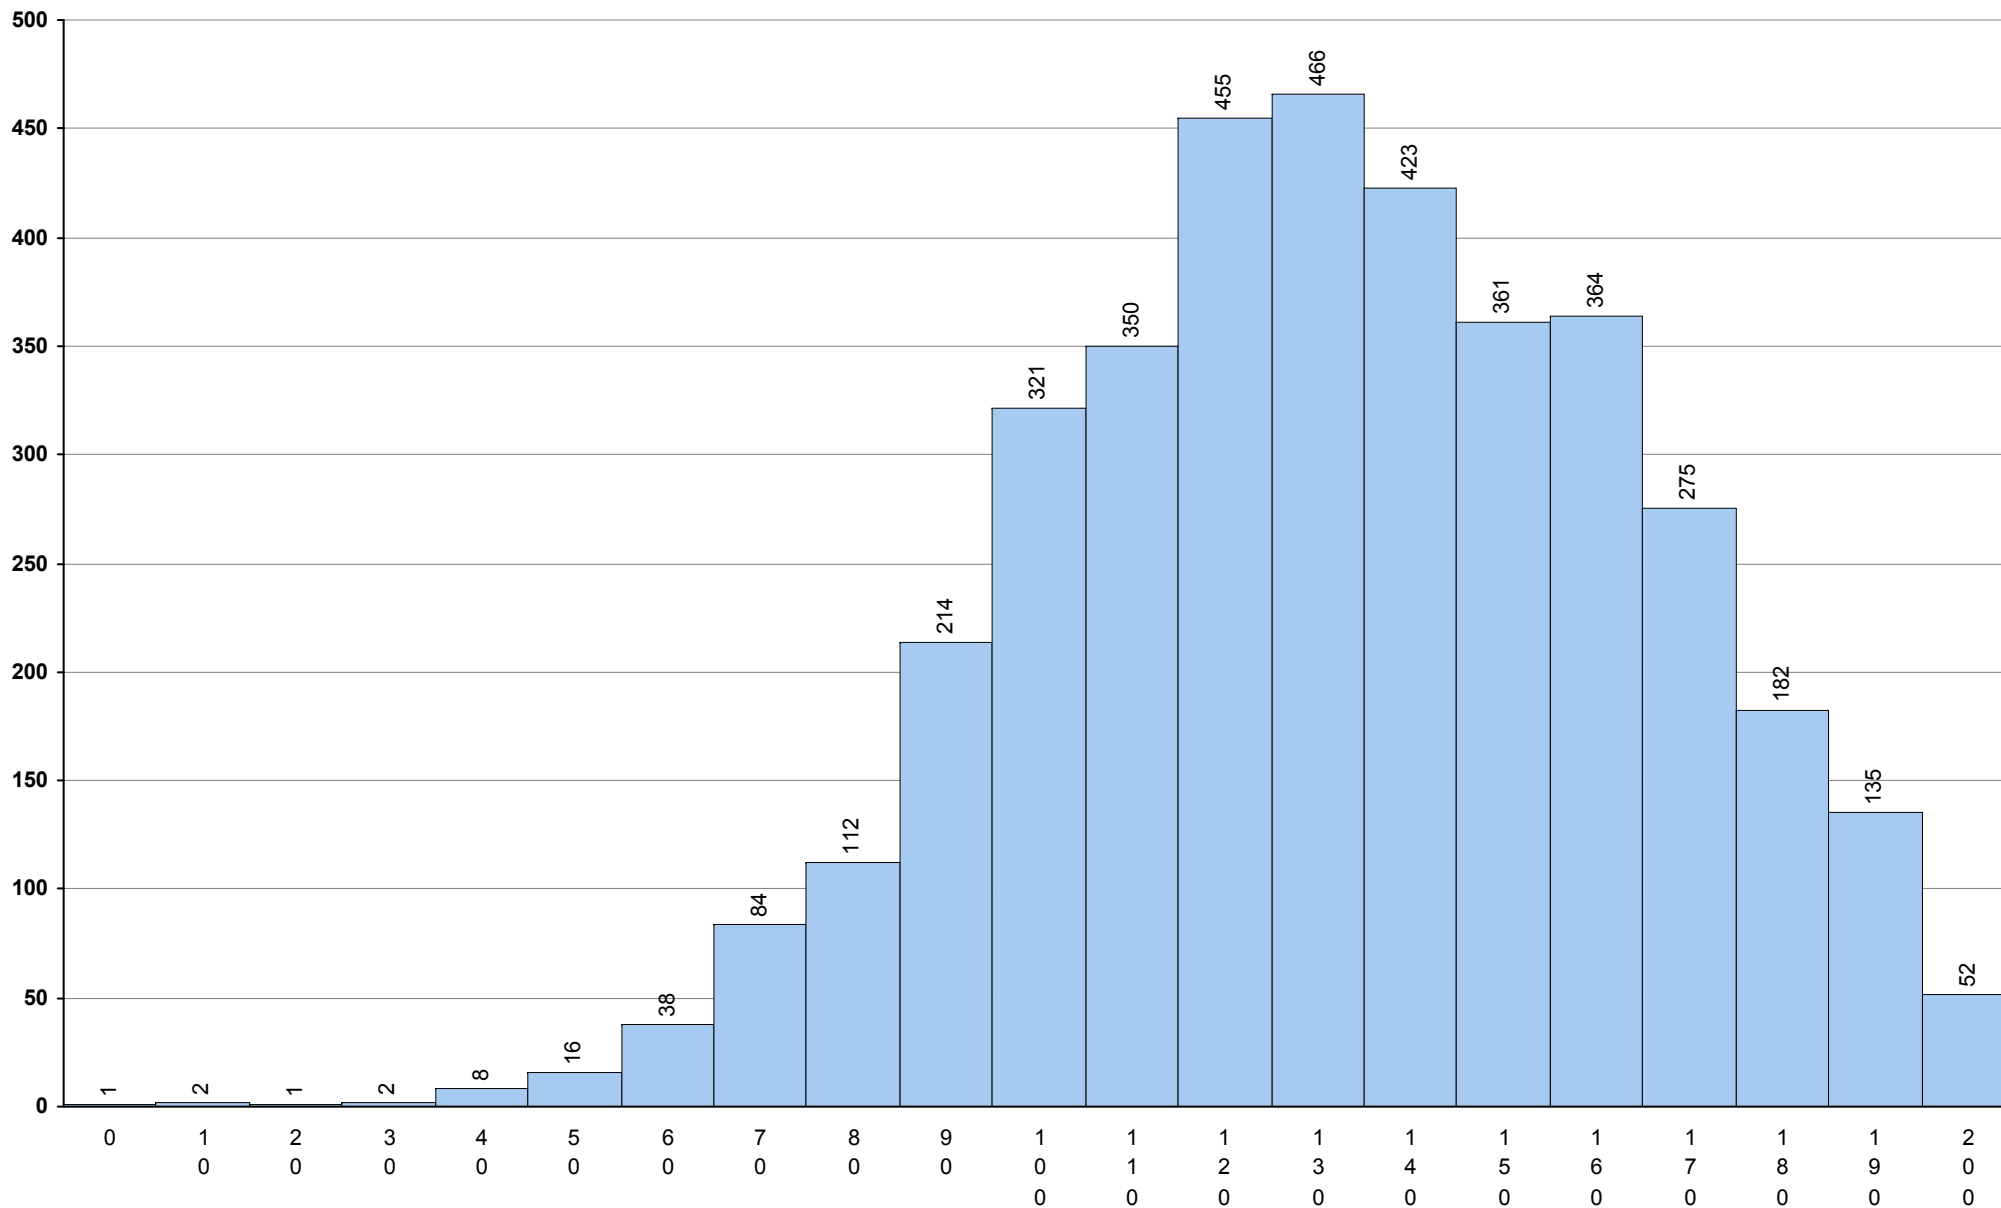

706 Desenho A

1ª Fase

Provas: 3862

Negativas: 305

Média: 137

Desvio: 32