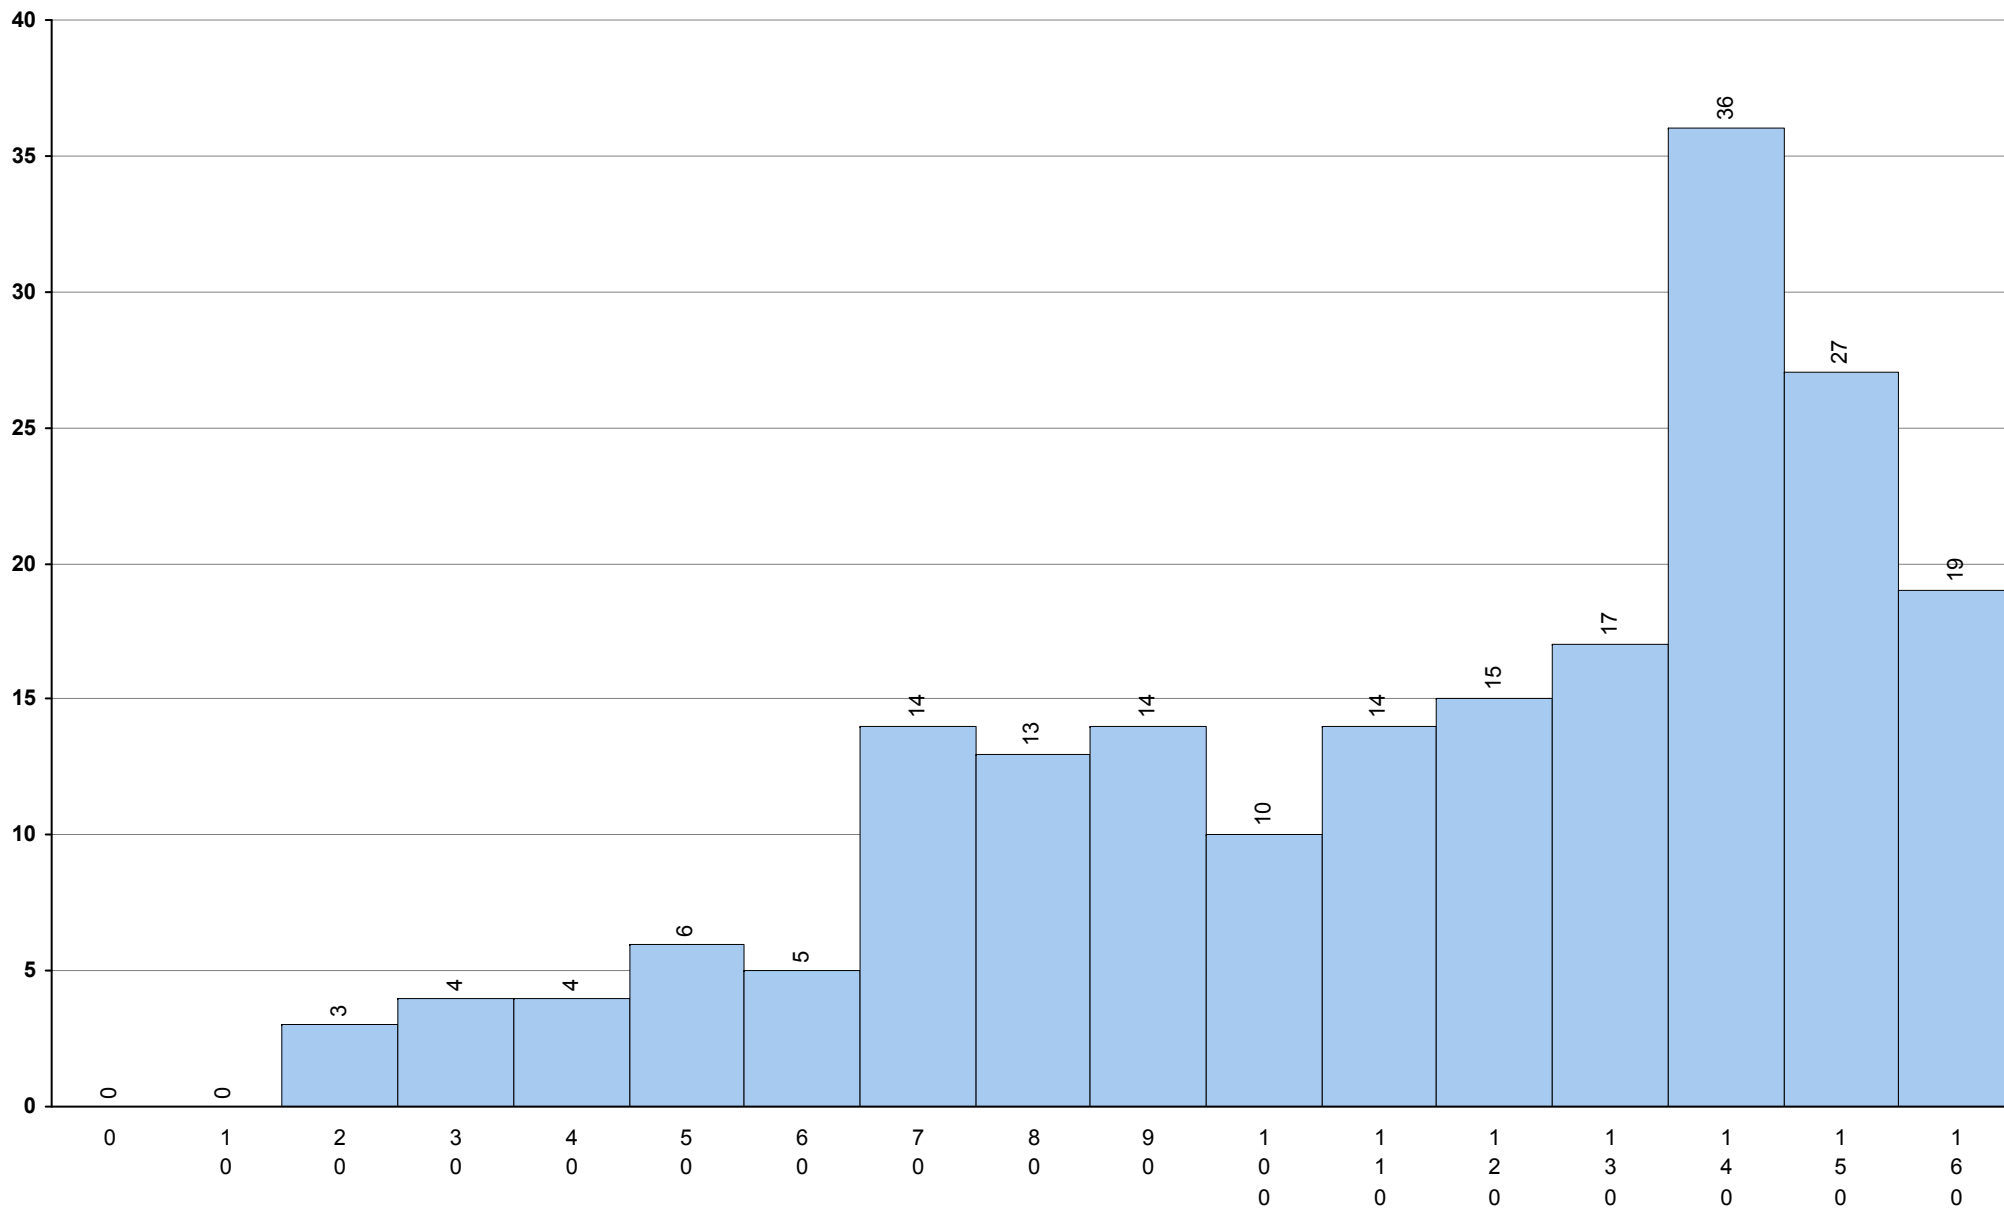

501 Alemão **1ª Fase** Provas: 201 Média: **118** Desvio: 36

702 Biologia e Geologia **1ª Fase** Provas: 38617 Negativas: 12033 Média: 114 Desvio: 39

706 Desenho A

1ª Fase

Provas: 3862

Negativas: 305

Média: 137