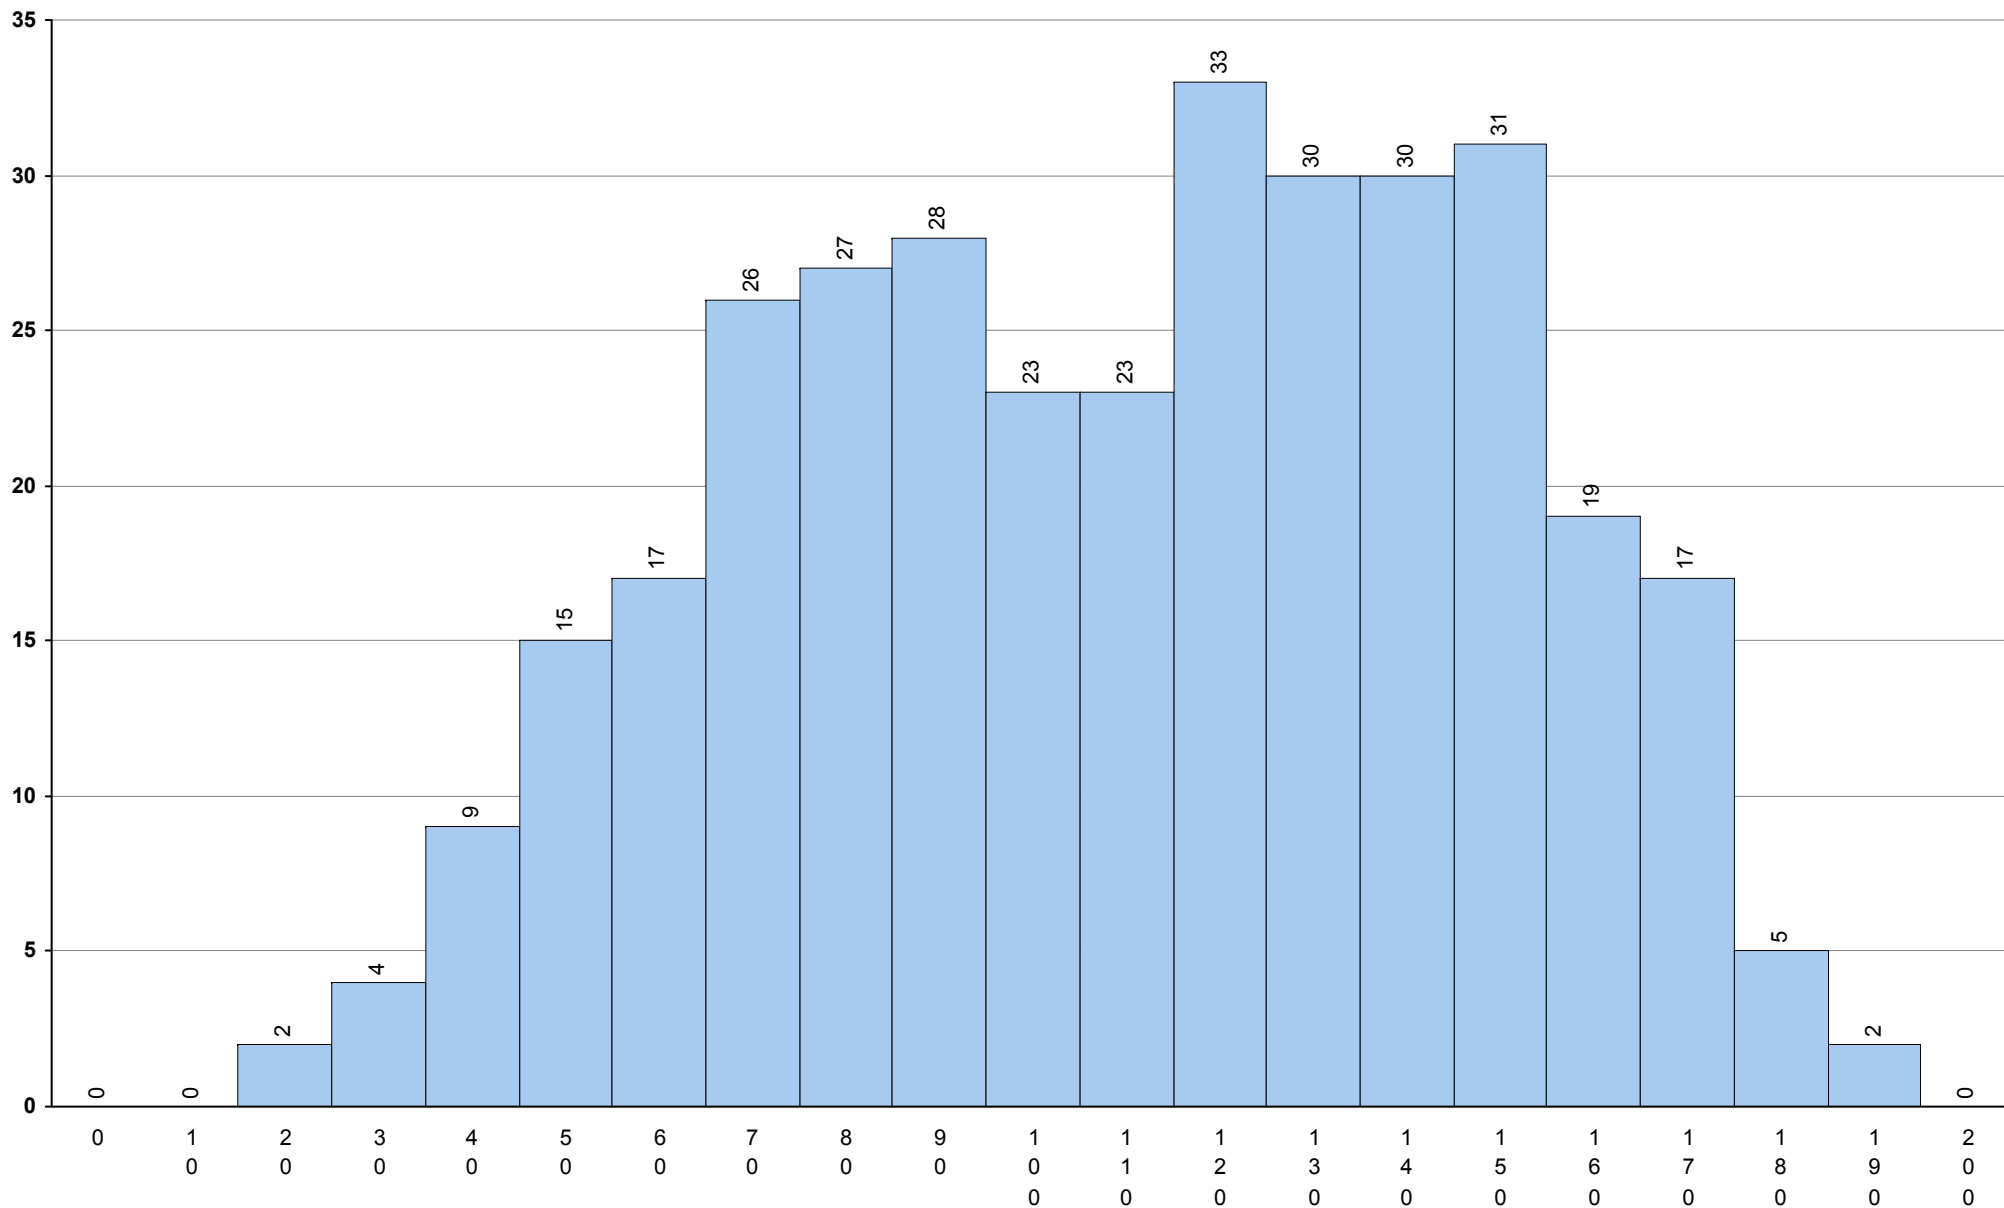

623 História A **1ª Fase** Provas: 6261 Negativas: 1761 Média: **115** Desvio: 37

723 História B **1ª Fase** Provas: 341 Negativas: 104 Média: **115** Desvio: 38

724 História da Cultura e das Artes **1ª Fase** Provas: 4064 Negativas: 1581 Média: **103** Desvio: 33