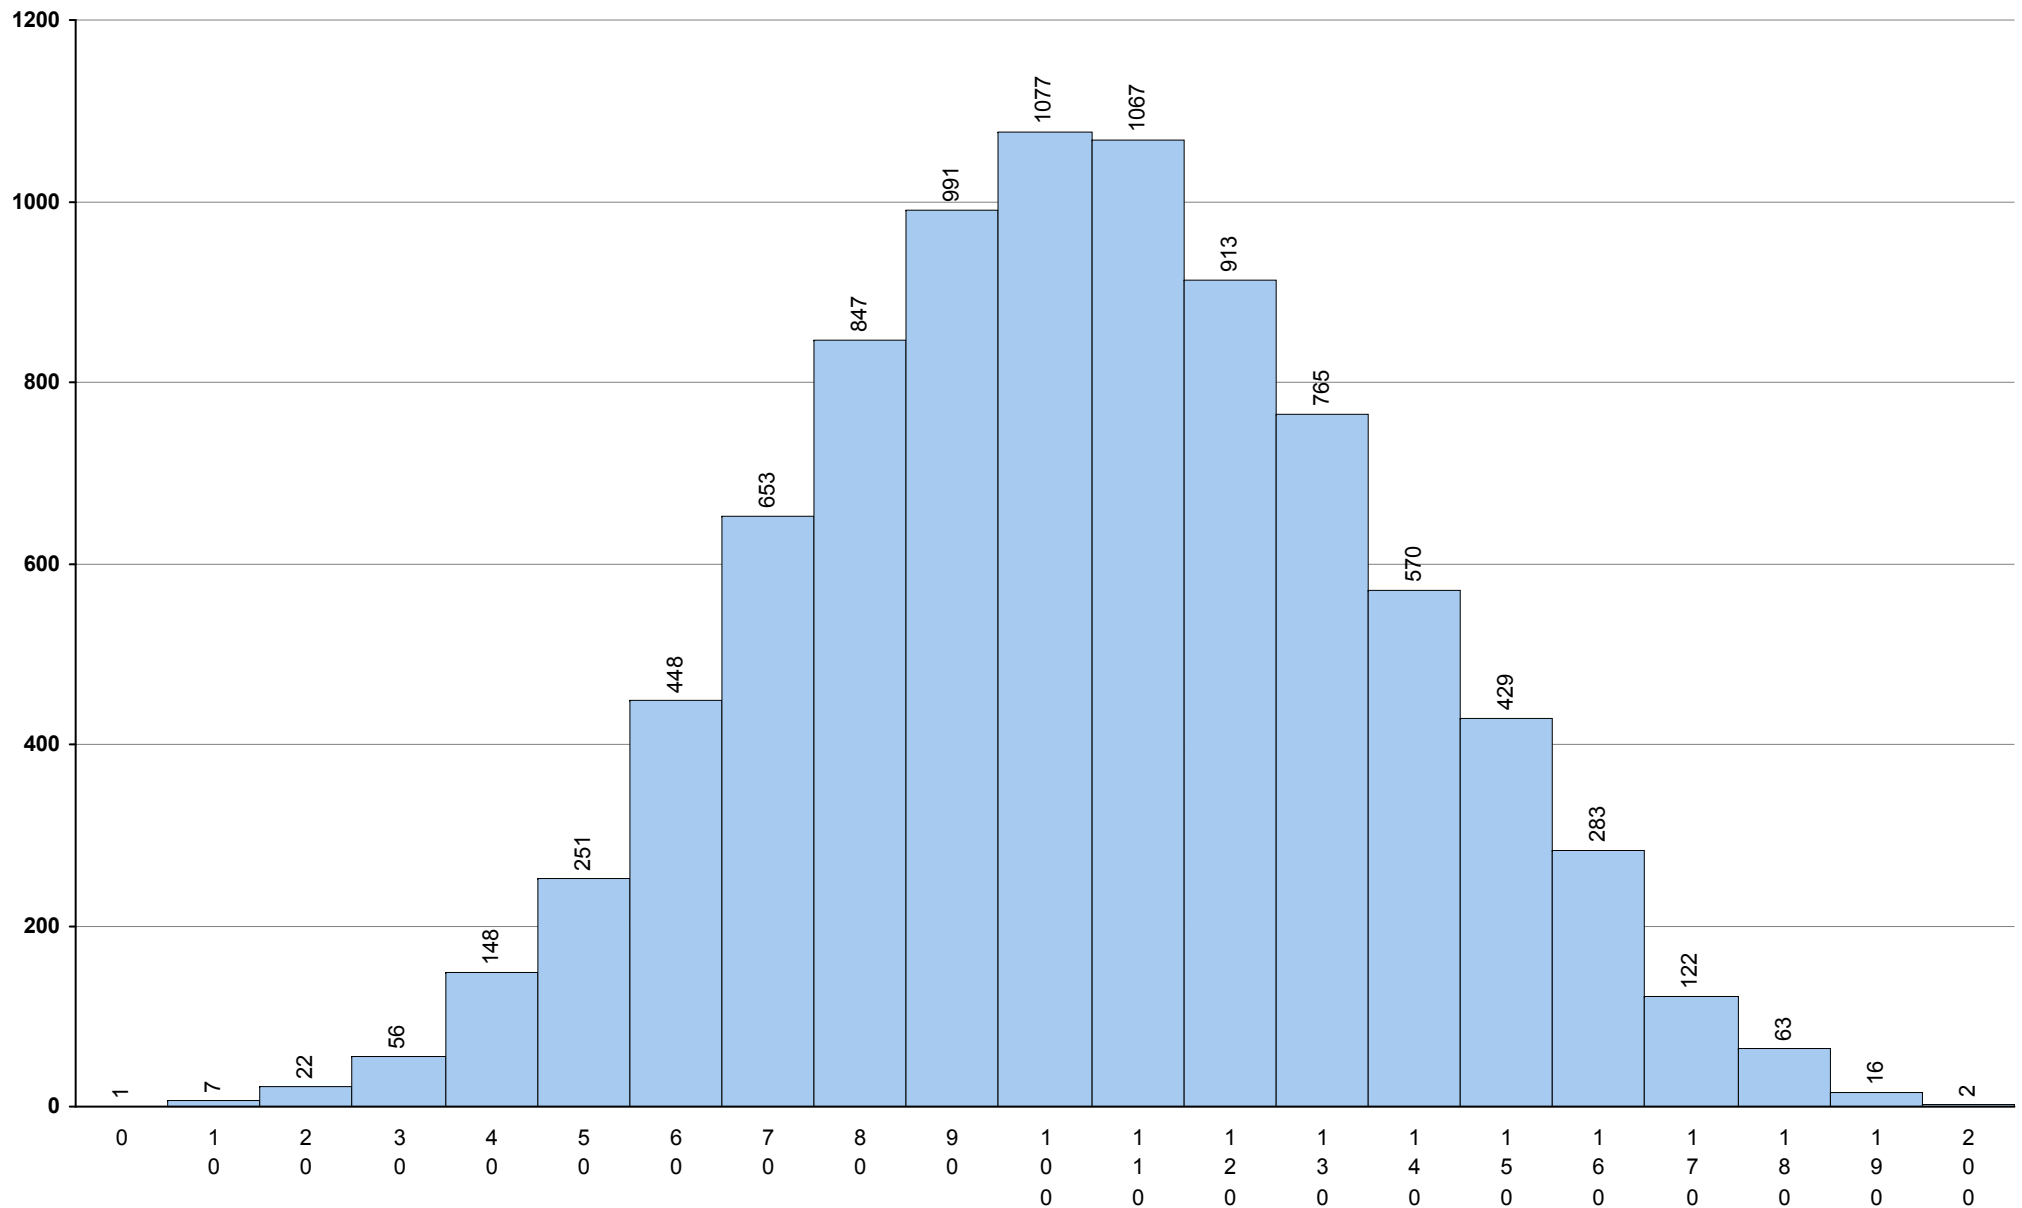

719 Geografia A   **1ª Fase**   Provas: 8731   Negativas: 2702   Média: **109**   Desvio: 31