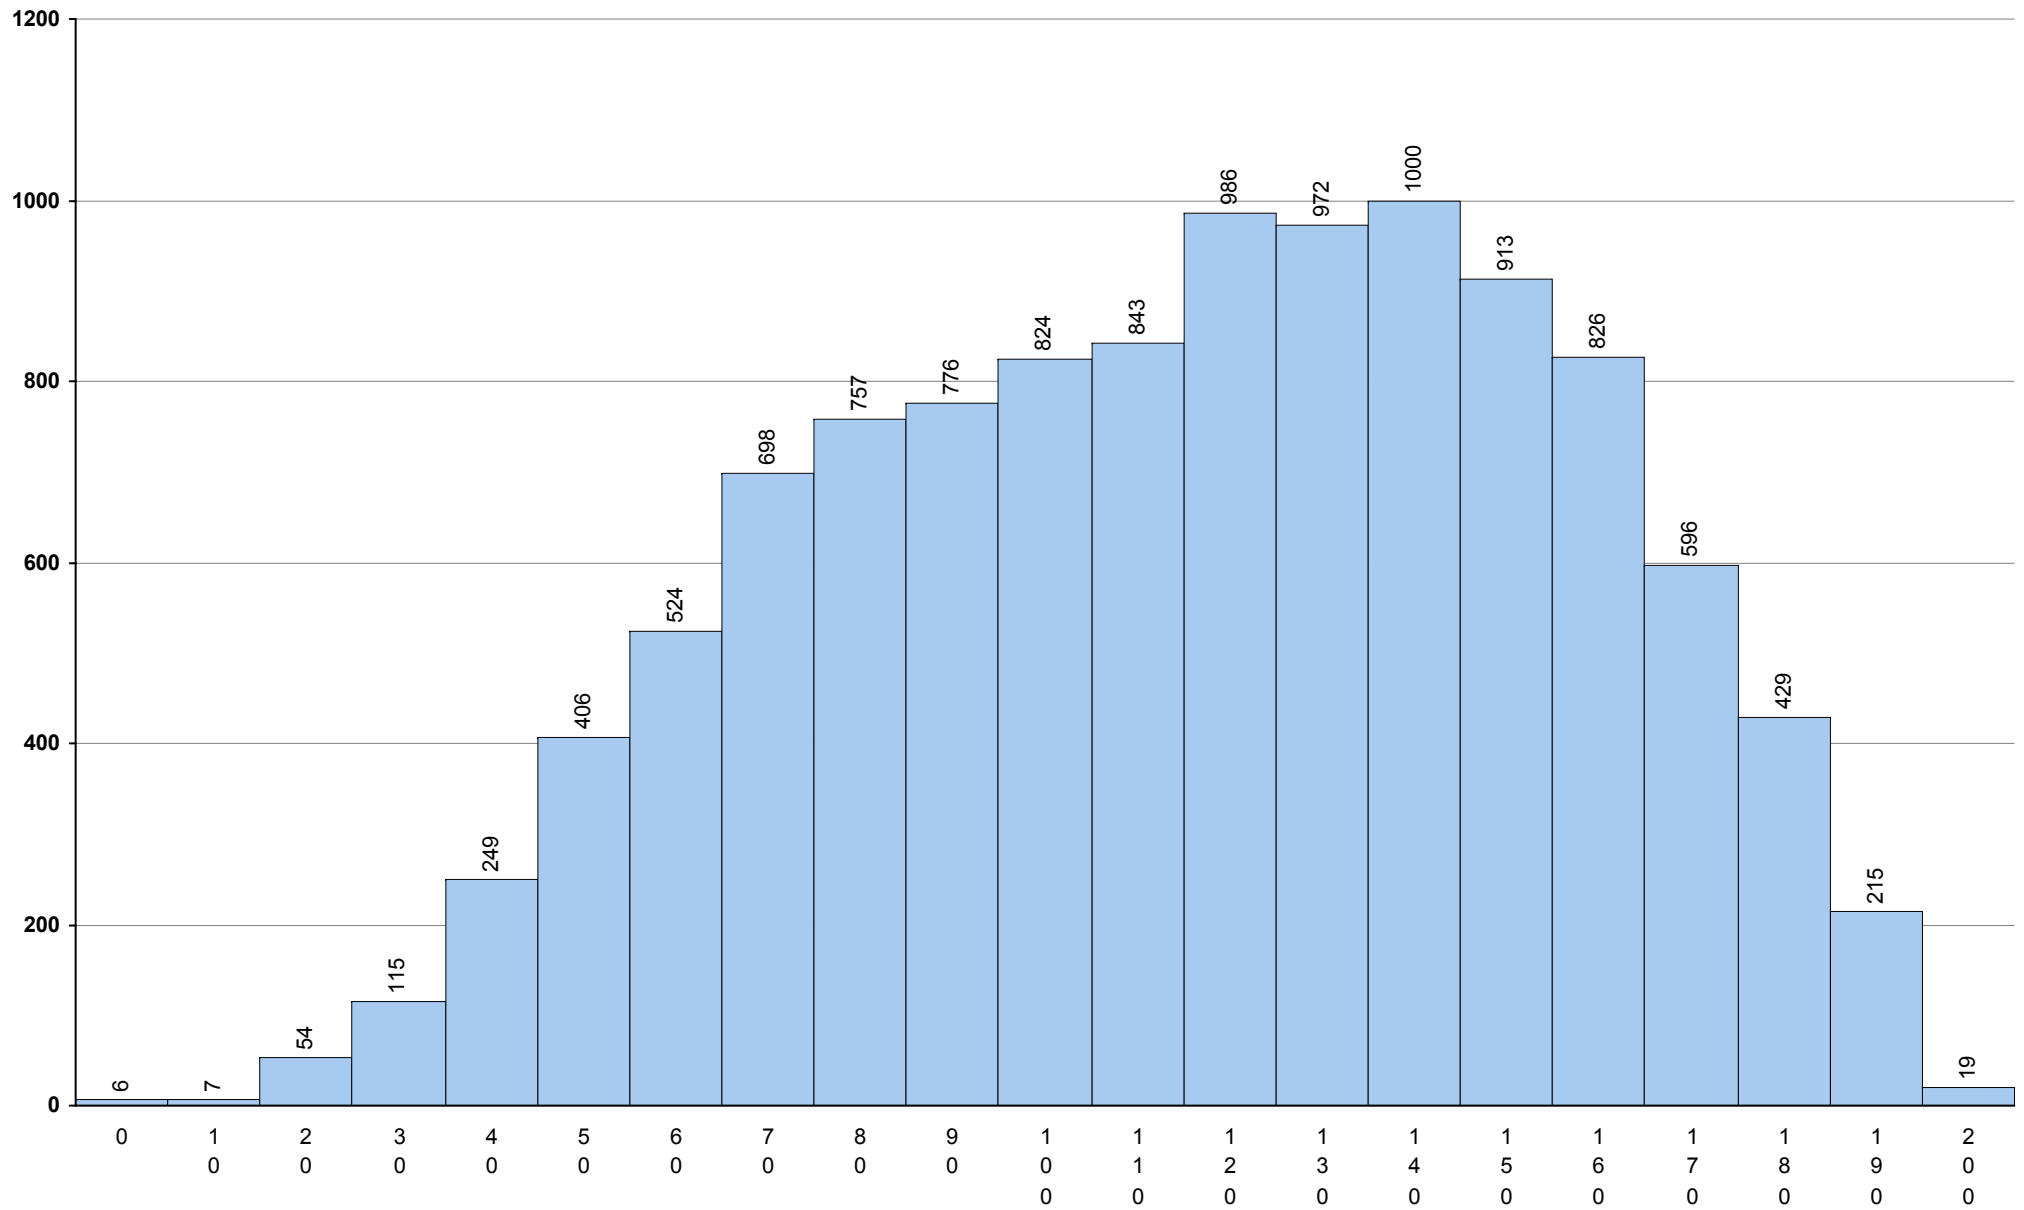

Desvio: 32

712 Economia A

1ª Fase

Provas: 11215

Negativas: 3036

Média: 120

Desvio: 40

847 Espanhol (continuação) **1ª Fase** Provas: 305 Média: **82** Desvio: 26