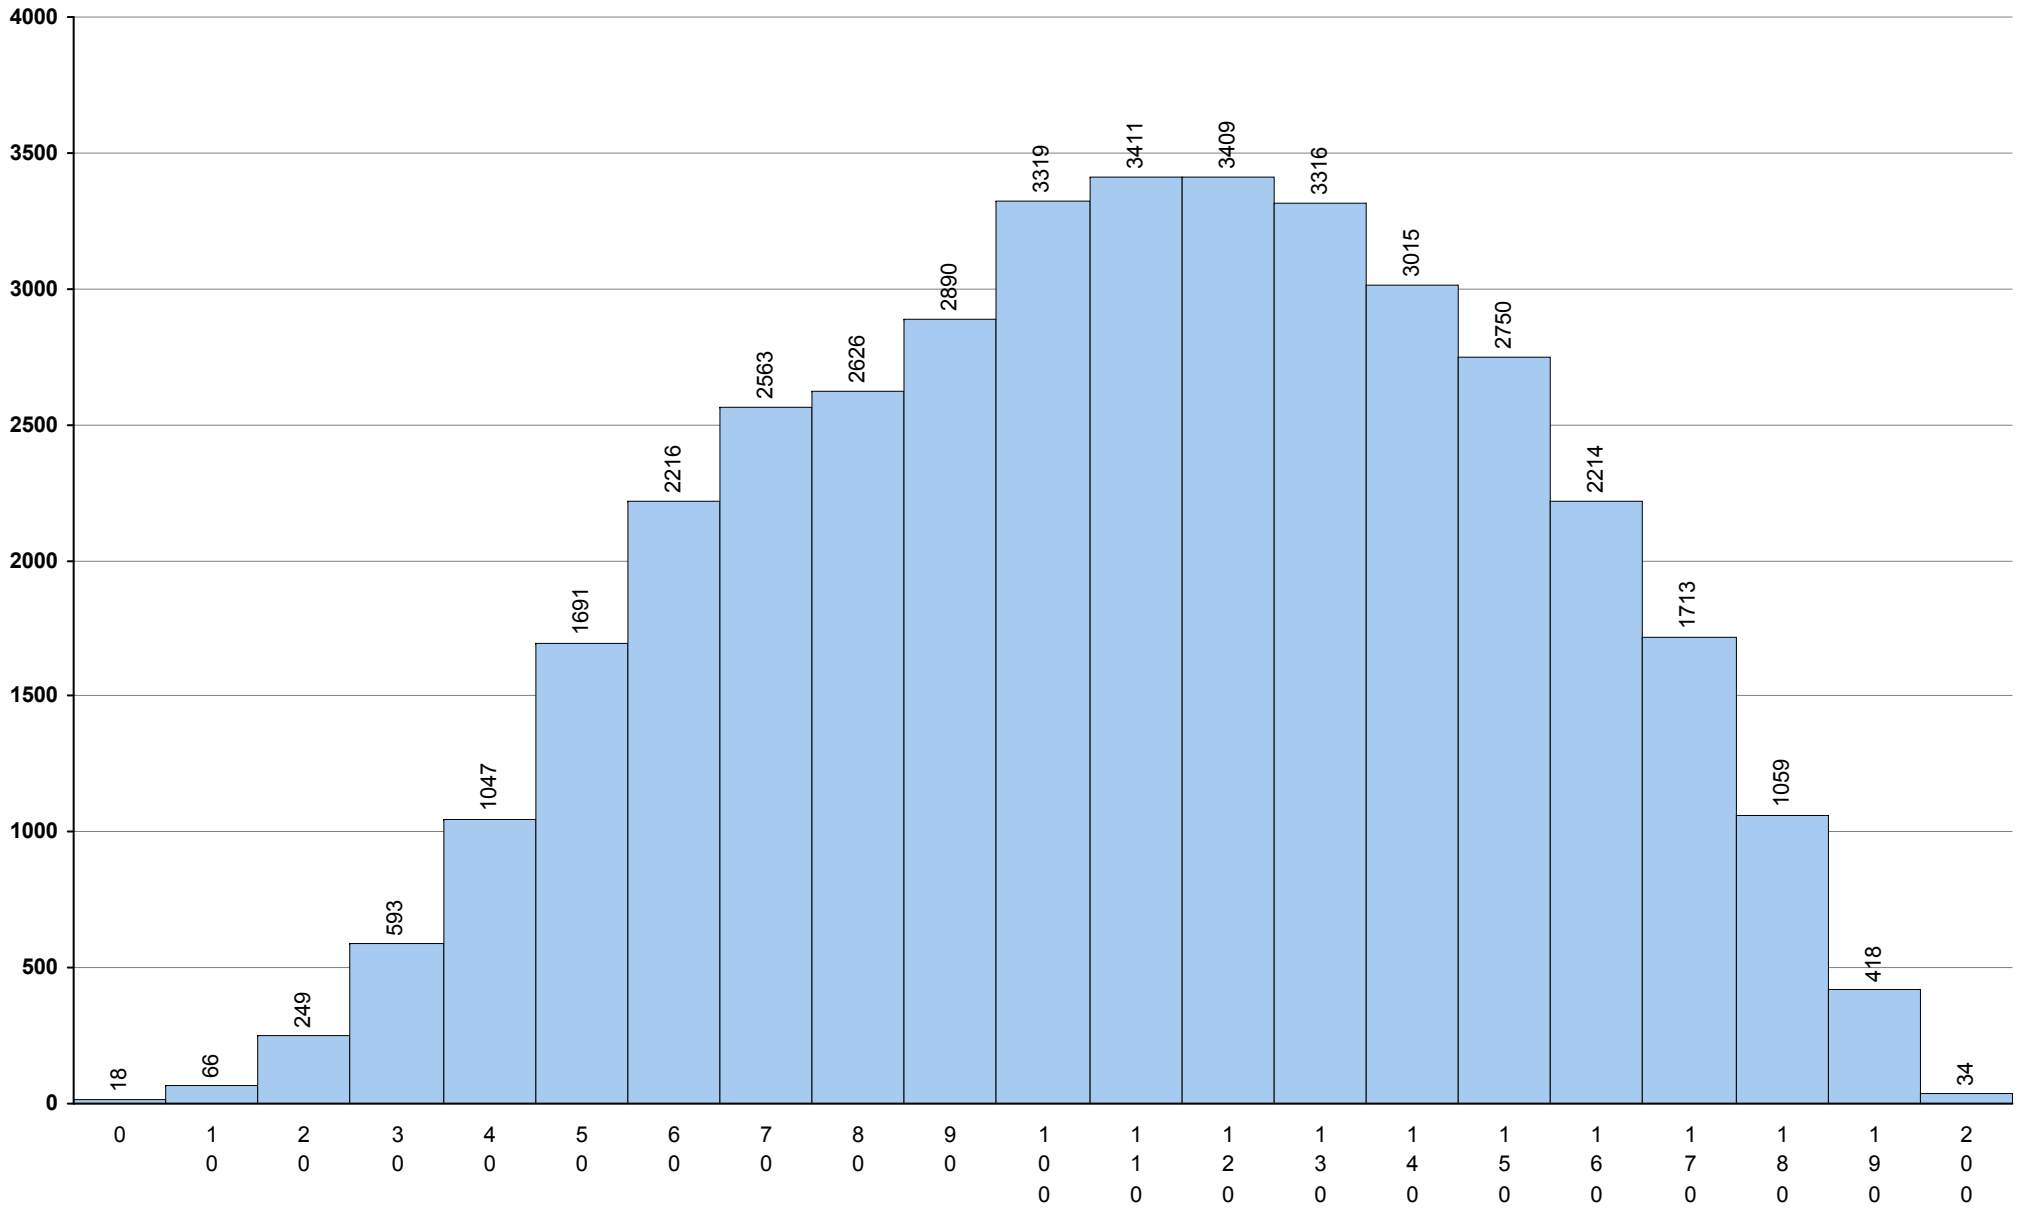

501 Alemão **1ª Fase** Provas: 201 Média: **118** Desvio: 36

702 Biologia e Geologia **1ª Fase** Provas: 38617 Negativas: 12033 Média: 114 Desvio: 39

706 Desenho A

1ª Fase

Provas: 3862

Negativas: 305

Média: 137