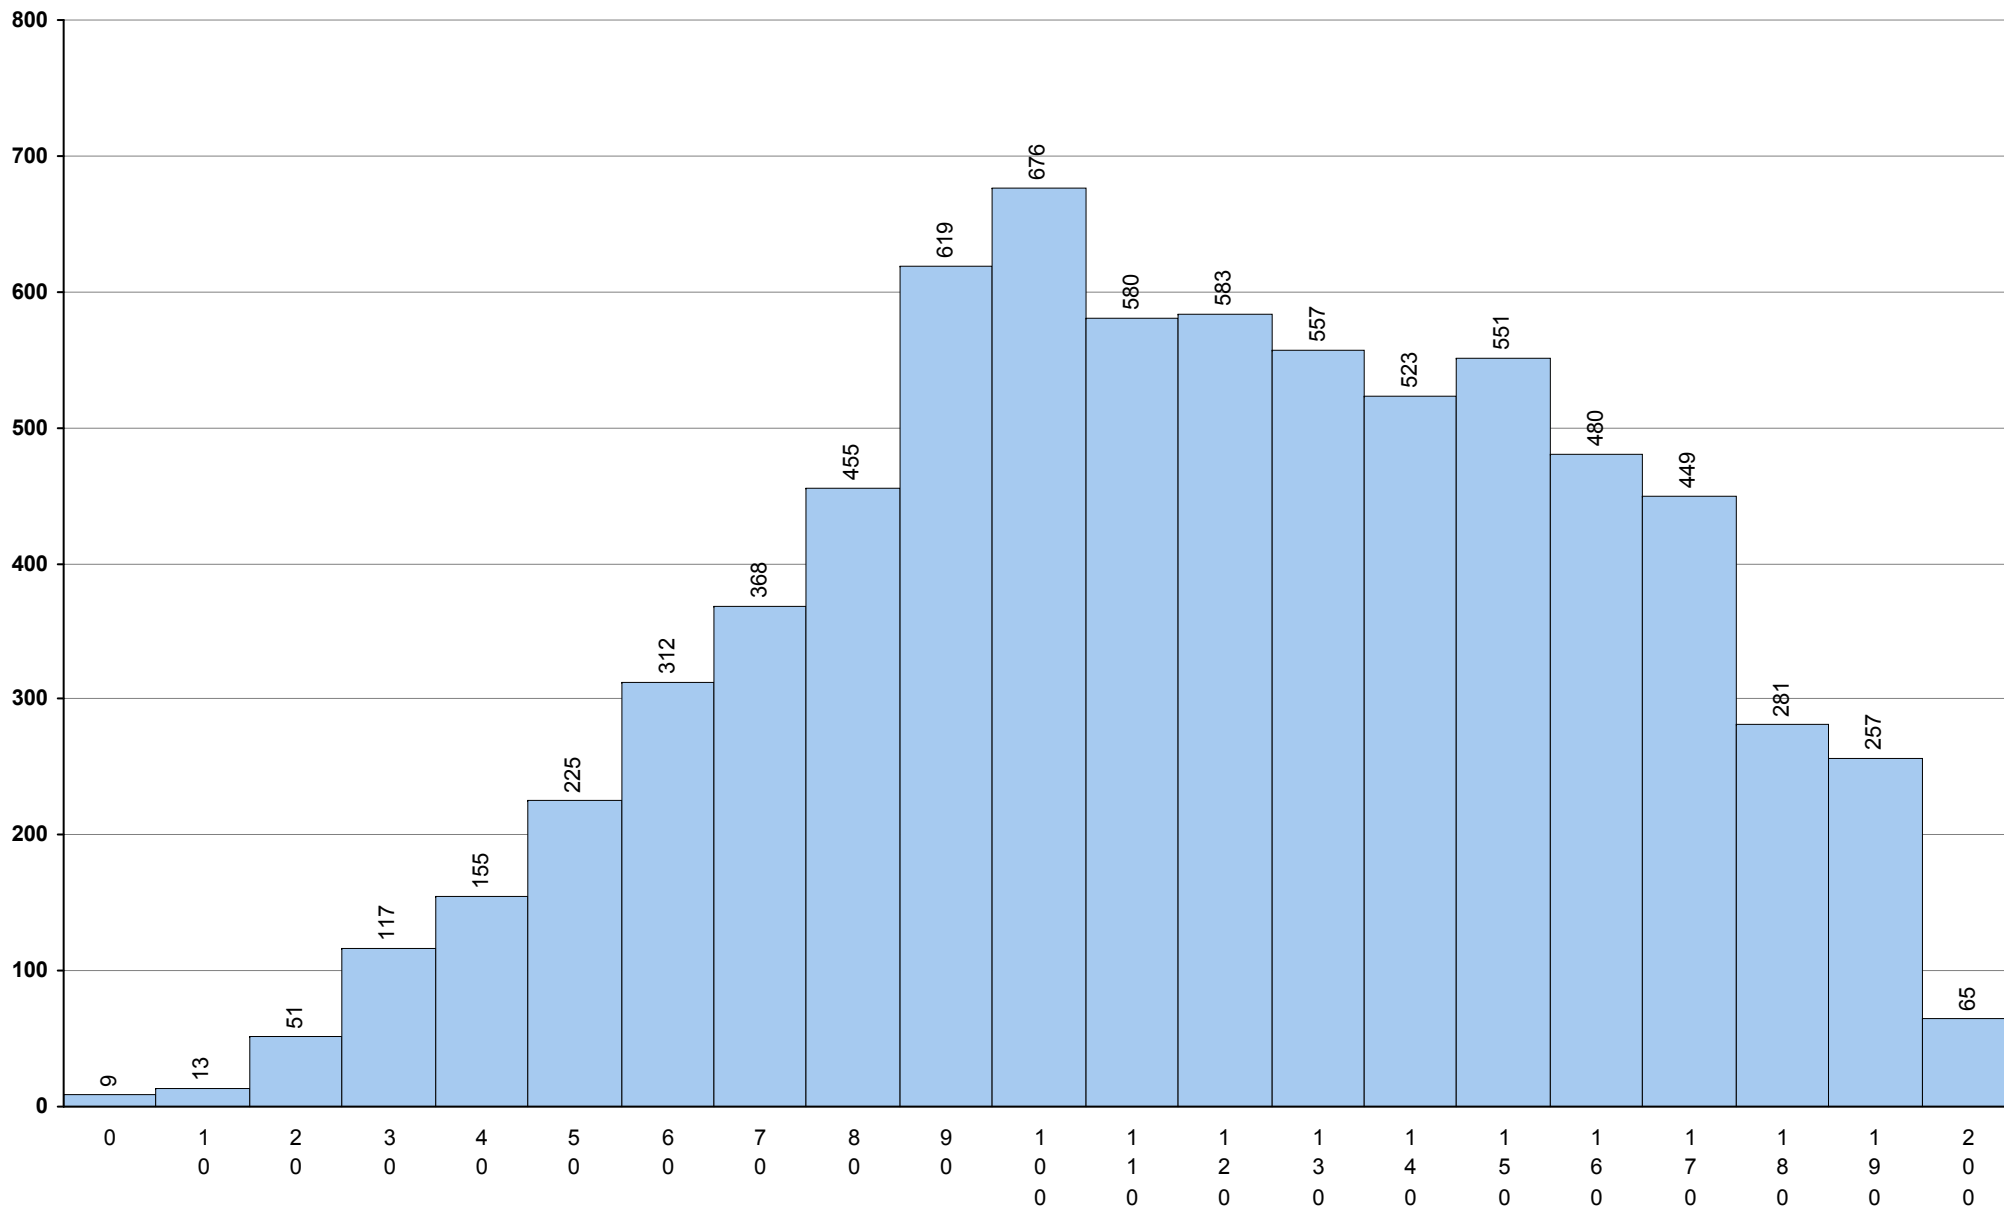

835 Matemática Aplic. às Ciências Soc.   **1ª Fase**   Provas: 7326   Negativas: 1838   Média: **121**   Desvio: 42