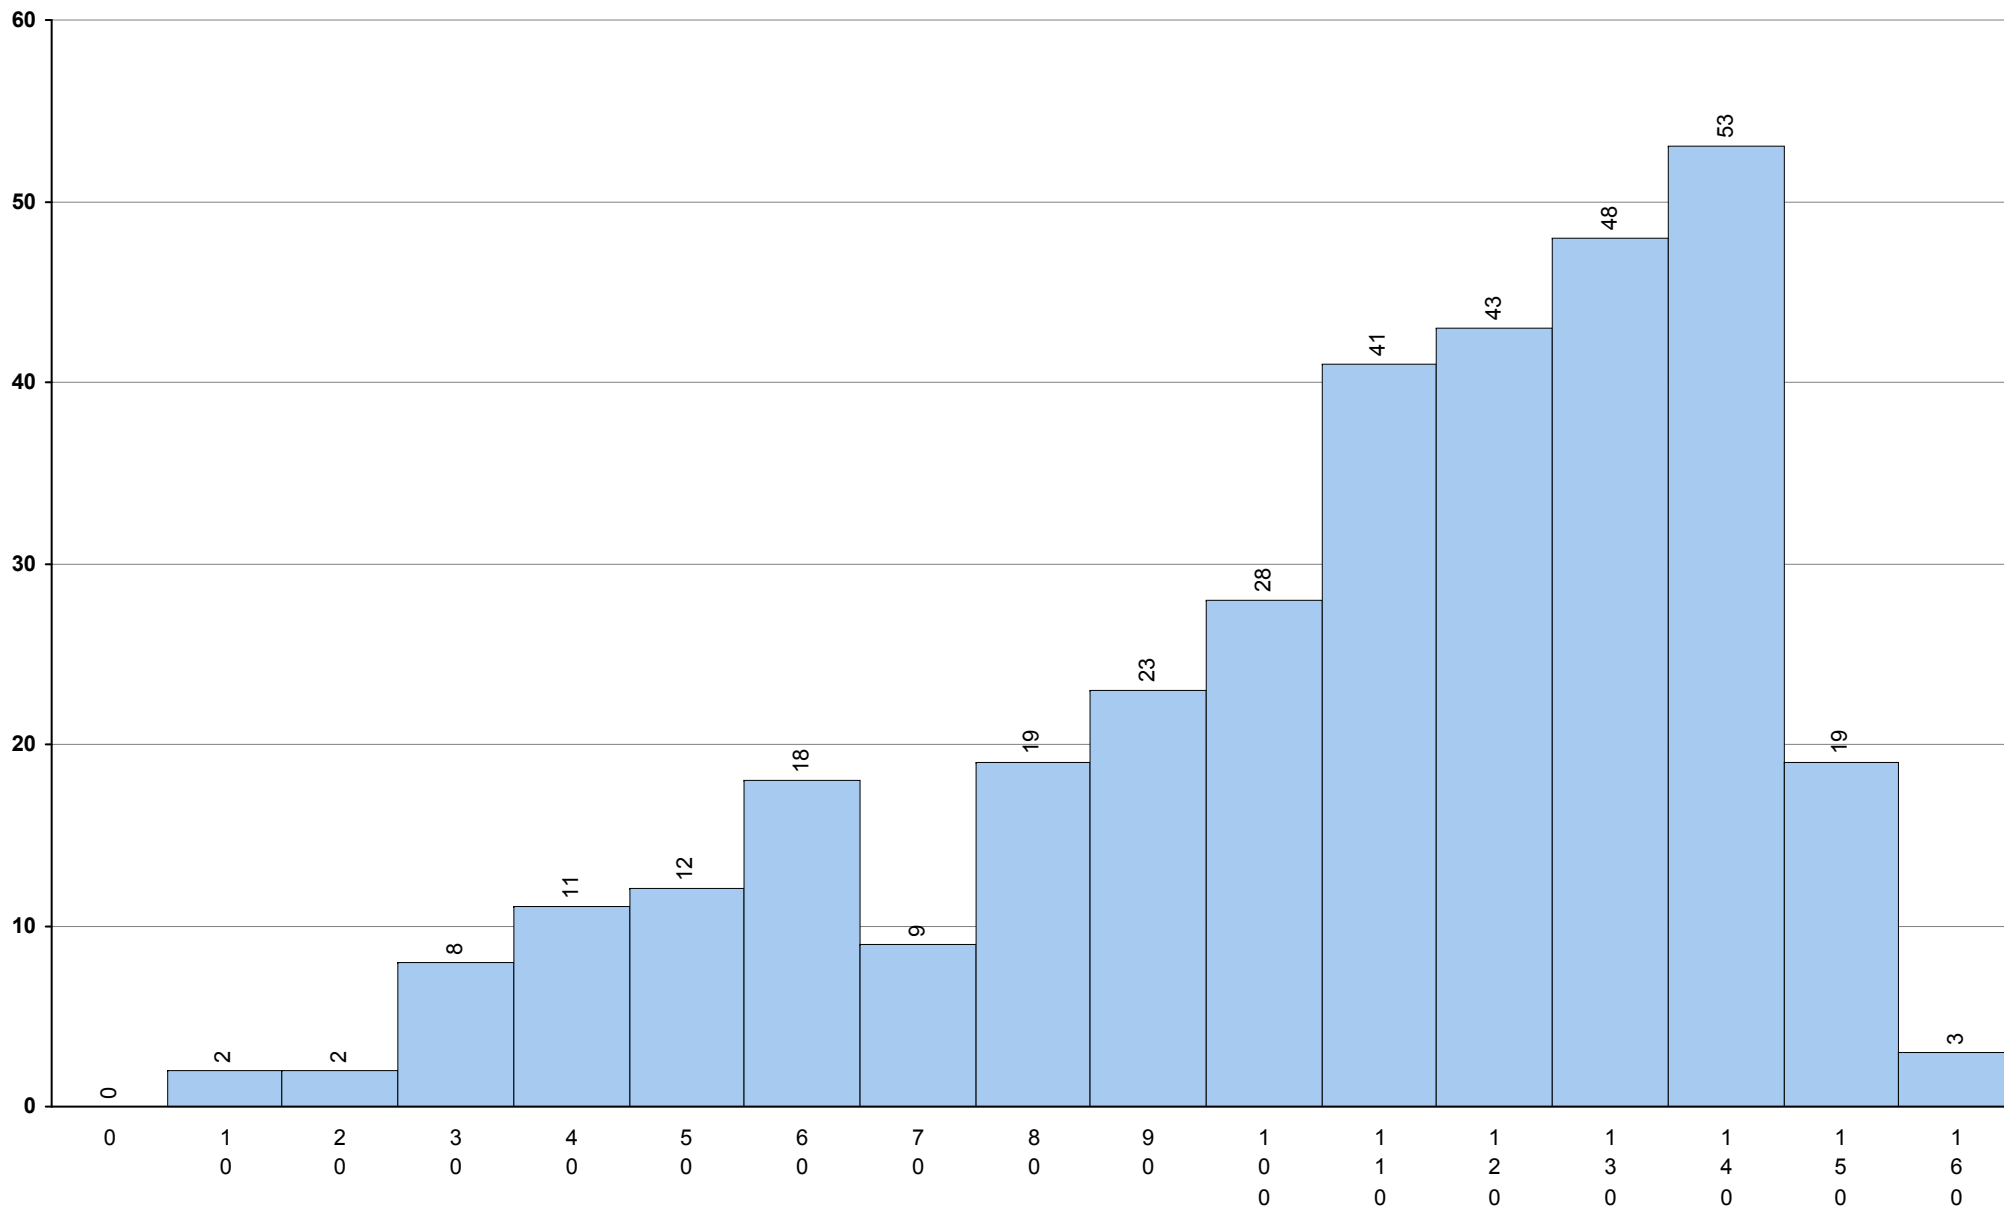

517 Francês 1ª Fase Provas: 339 Média: 111 Desvio: 33