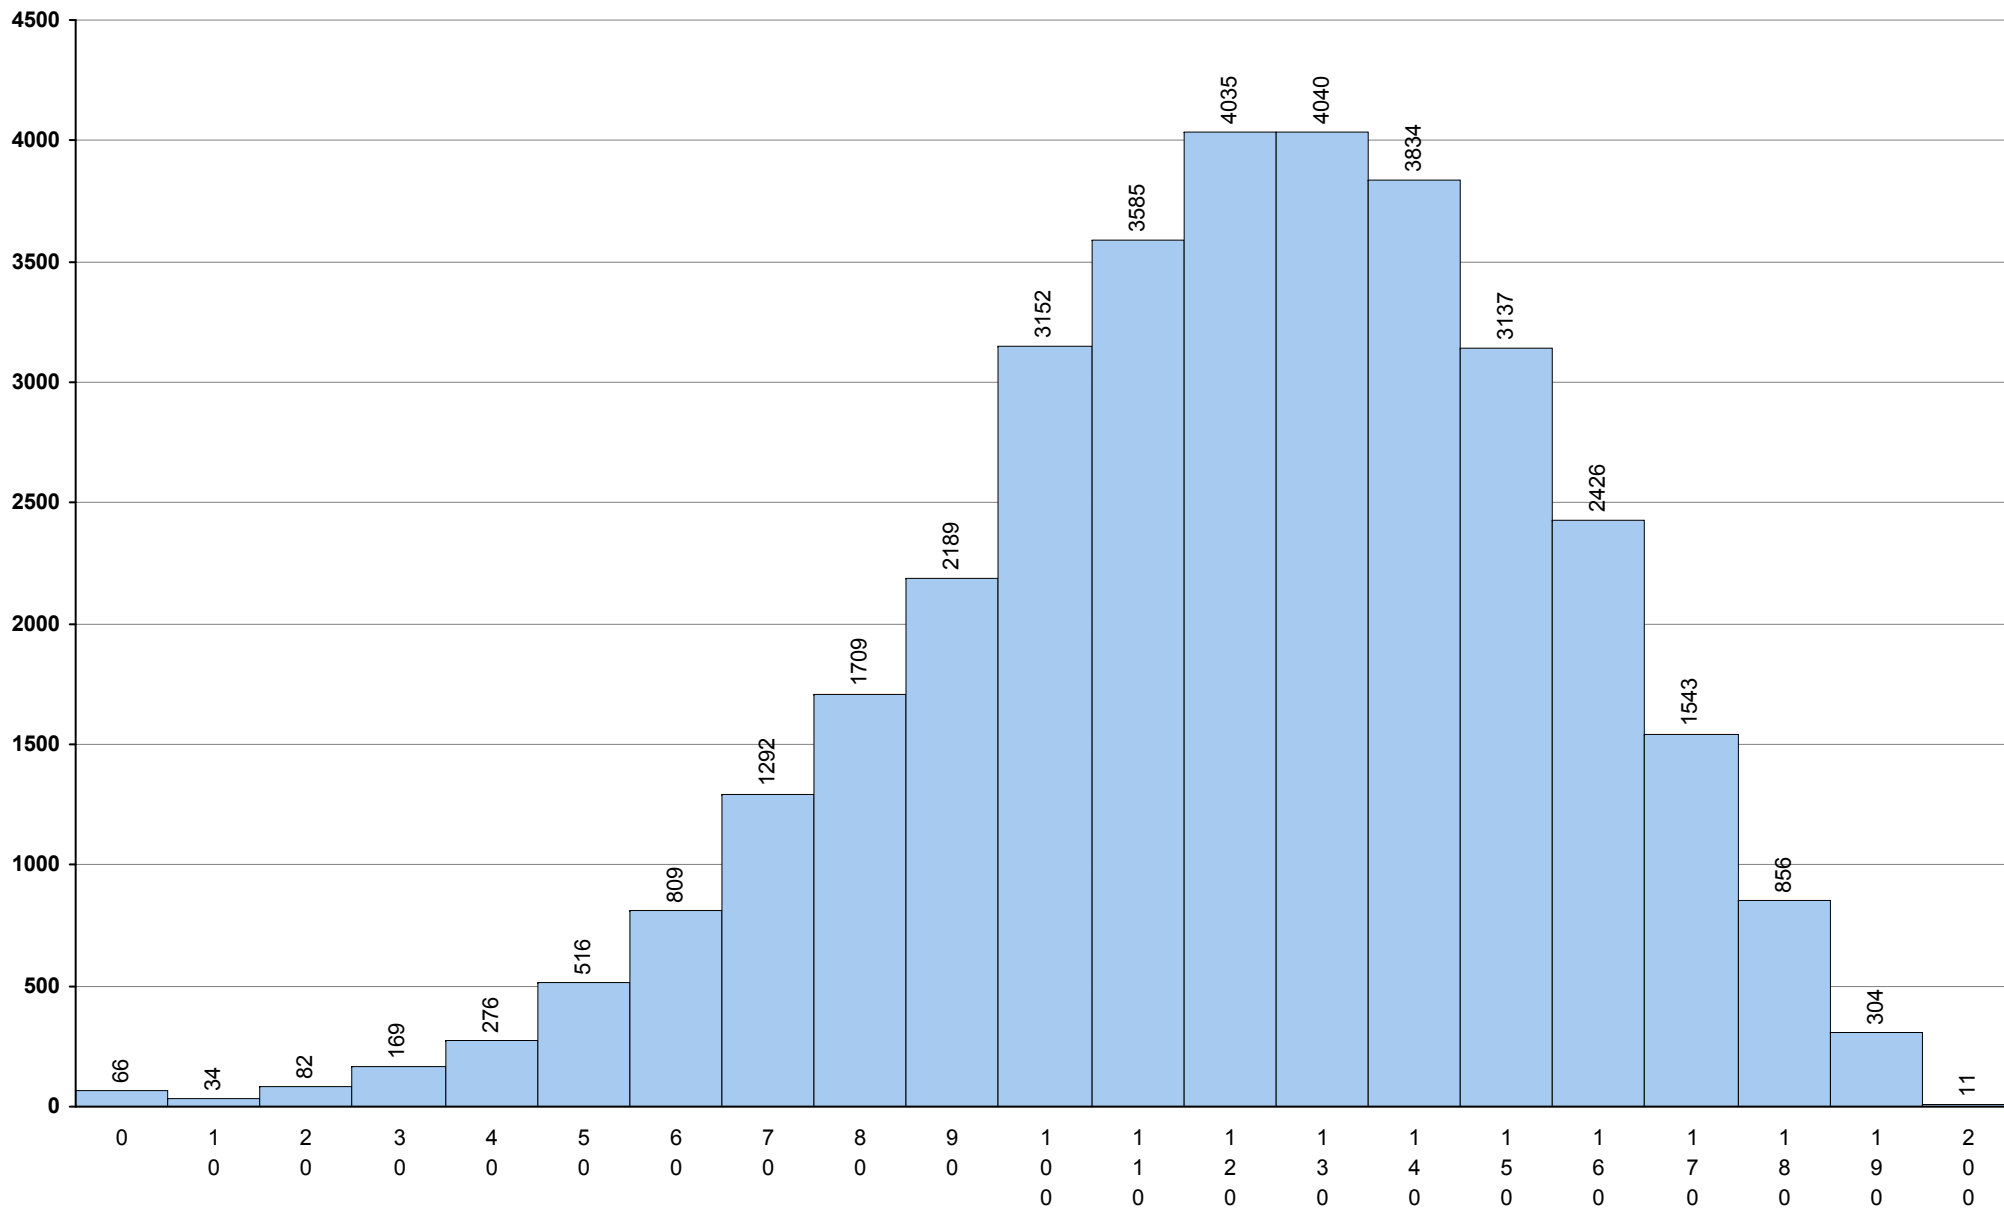

639 Português **1ª Fase** Provas: 34065 Negativas: 5342 Média: **125** Desvio: 33