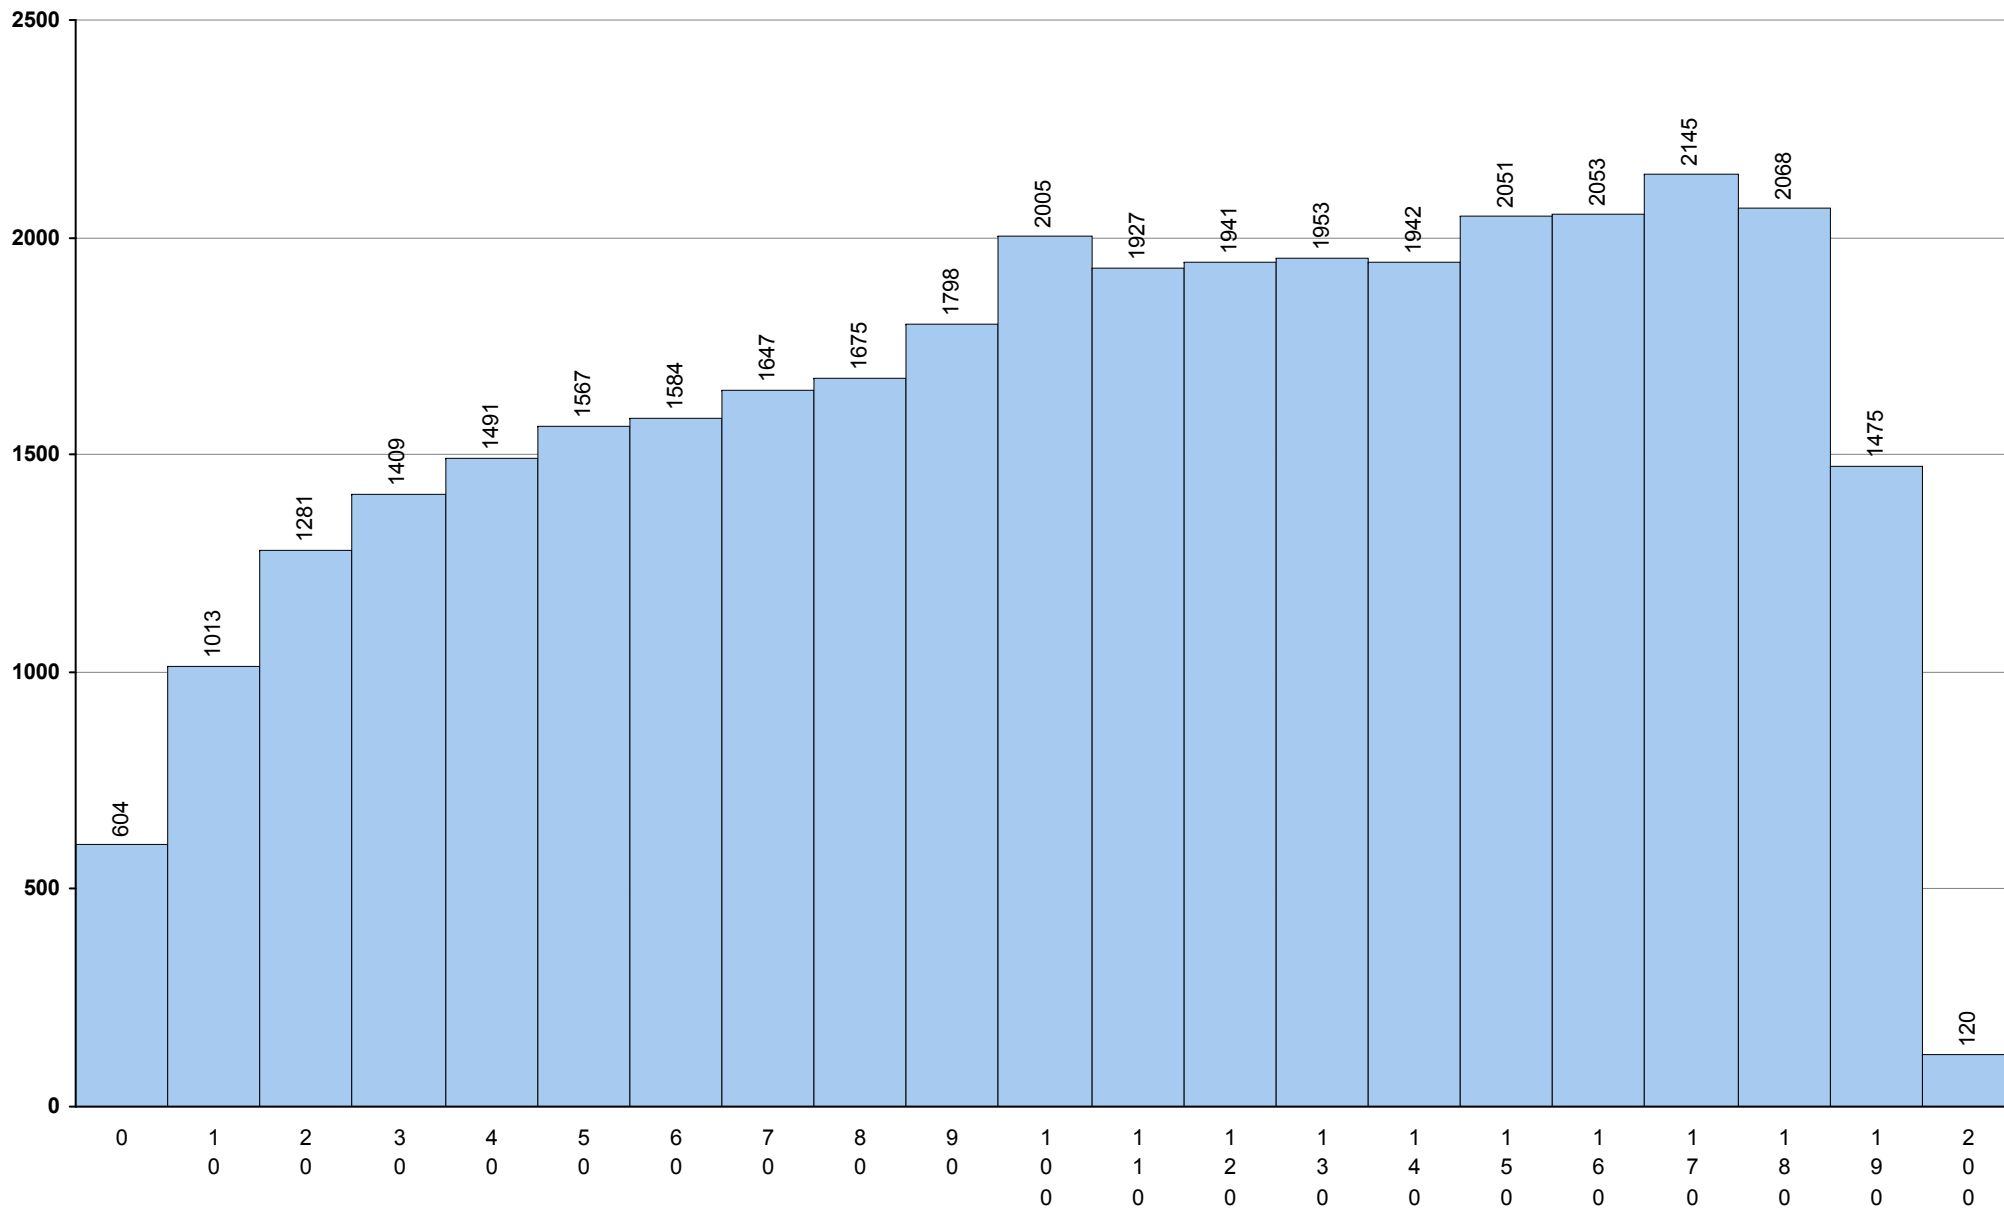

635 Matemática A **1ª Fase** Provas: 33749 Negativas: 12612 Média: **110** Desvio: 54