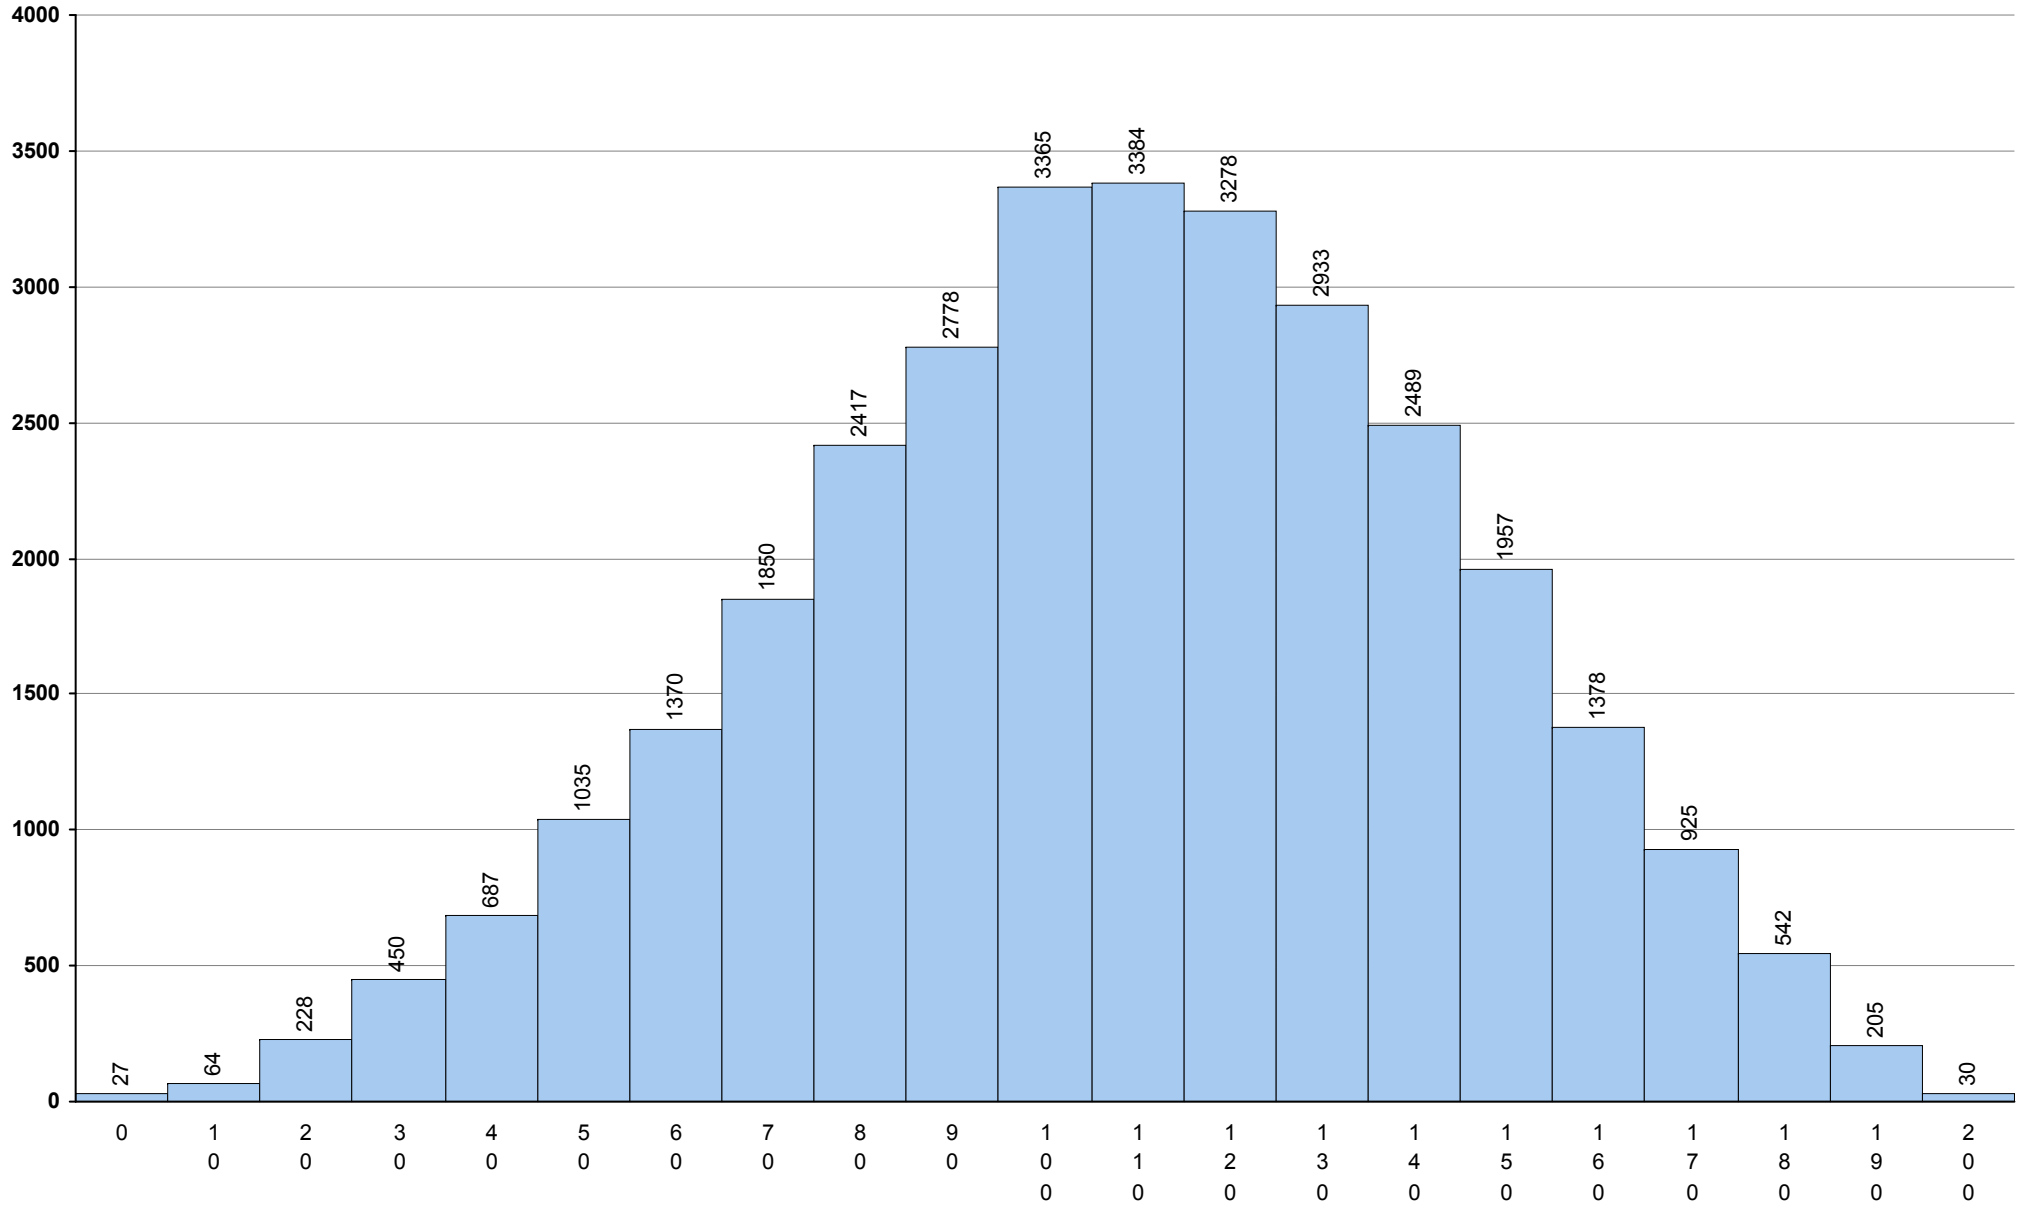

715 Física e Química A 1ª Fase Provas: 31392 Negativas: 9078 Média: 112 Desvio: 36