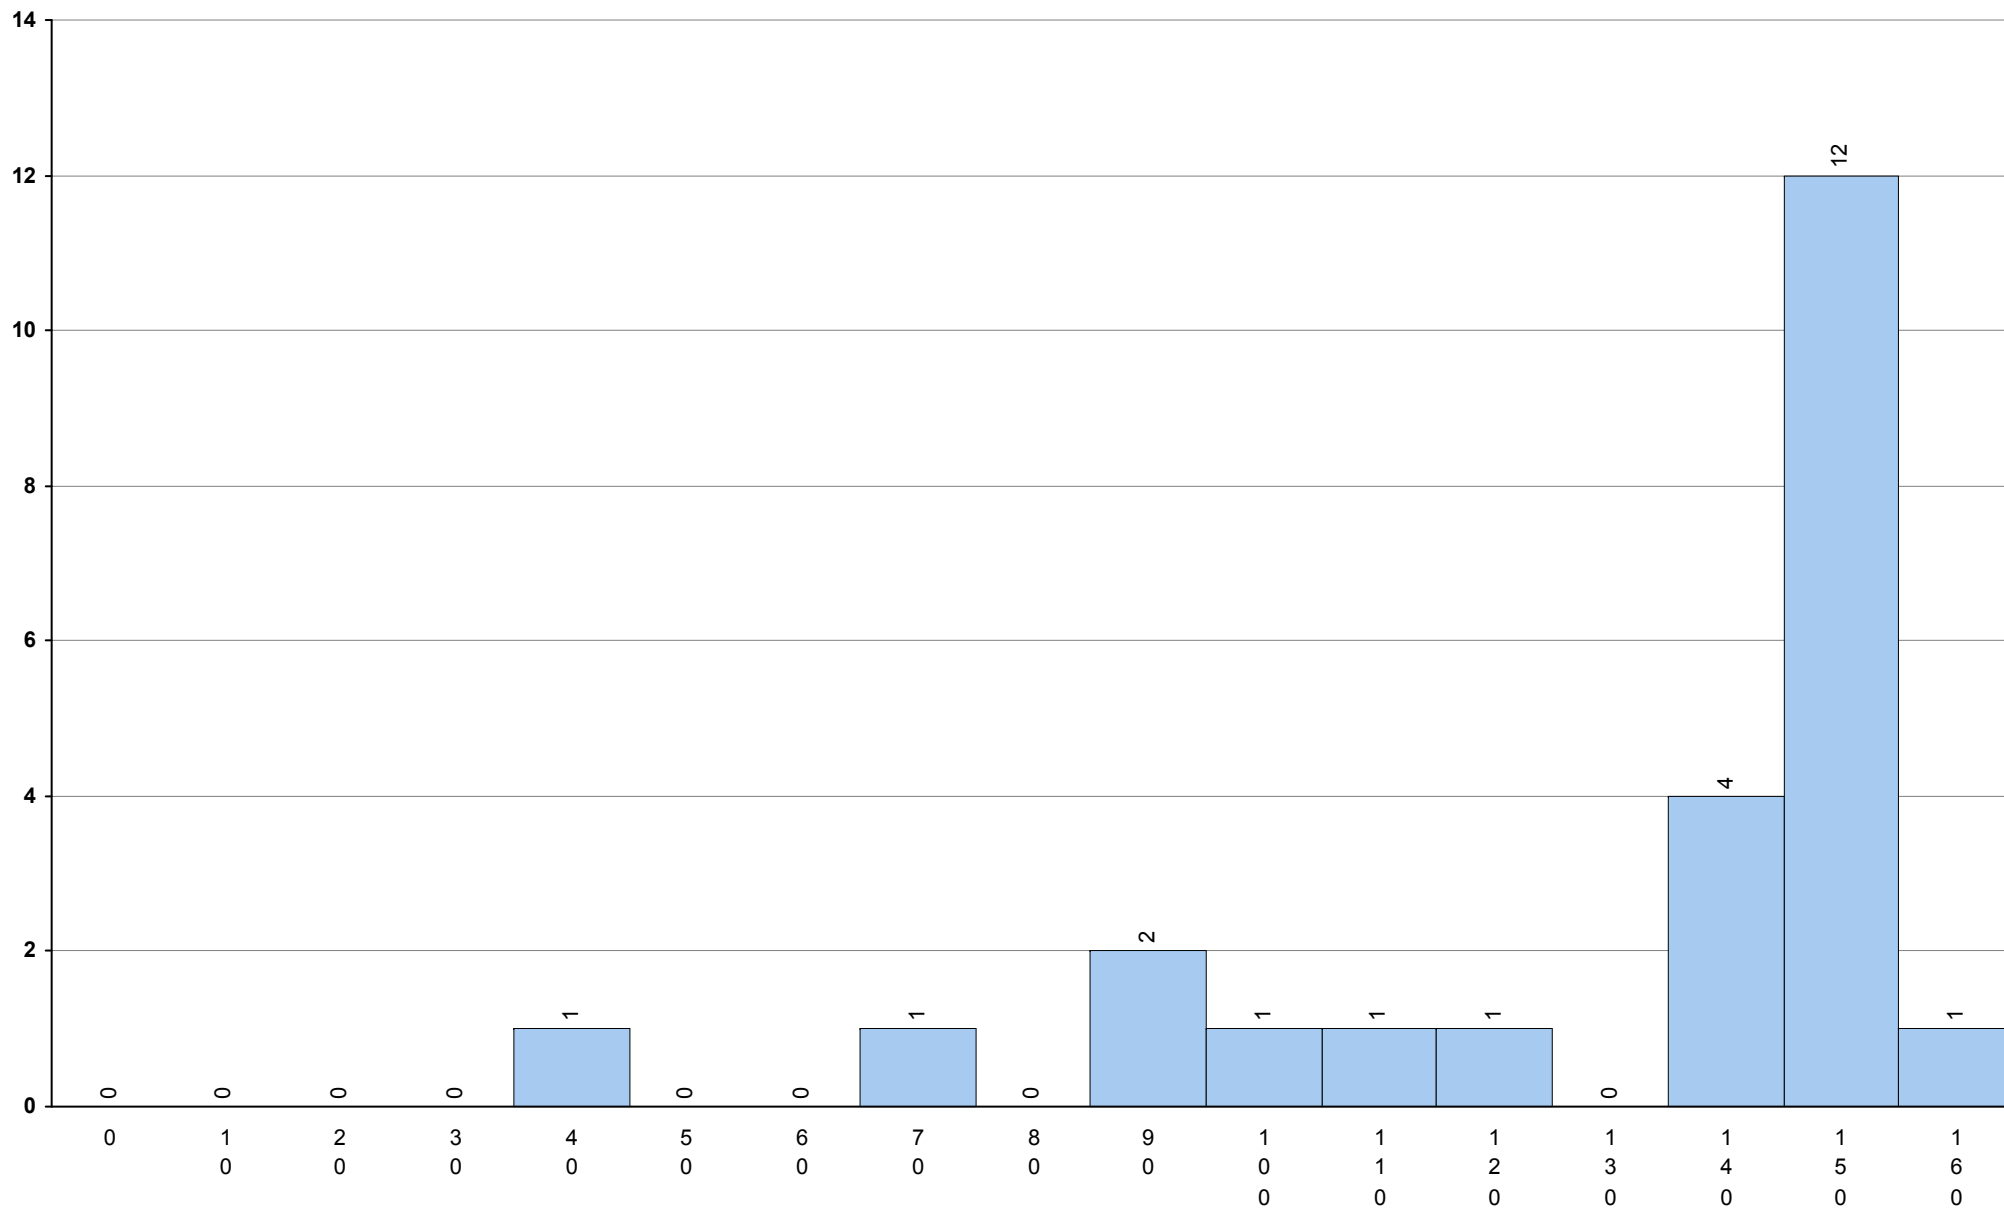

848	Mandarim (iniciação)	1ª Fase	Provas: 24	Média: 136	Desvio: 31