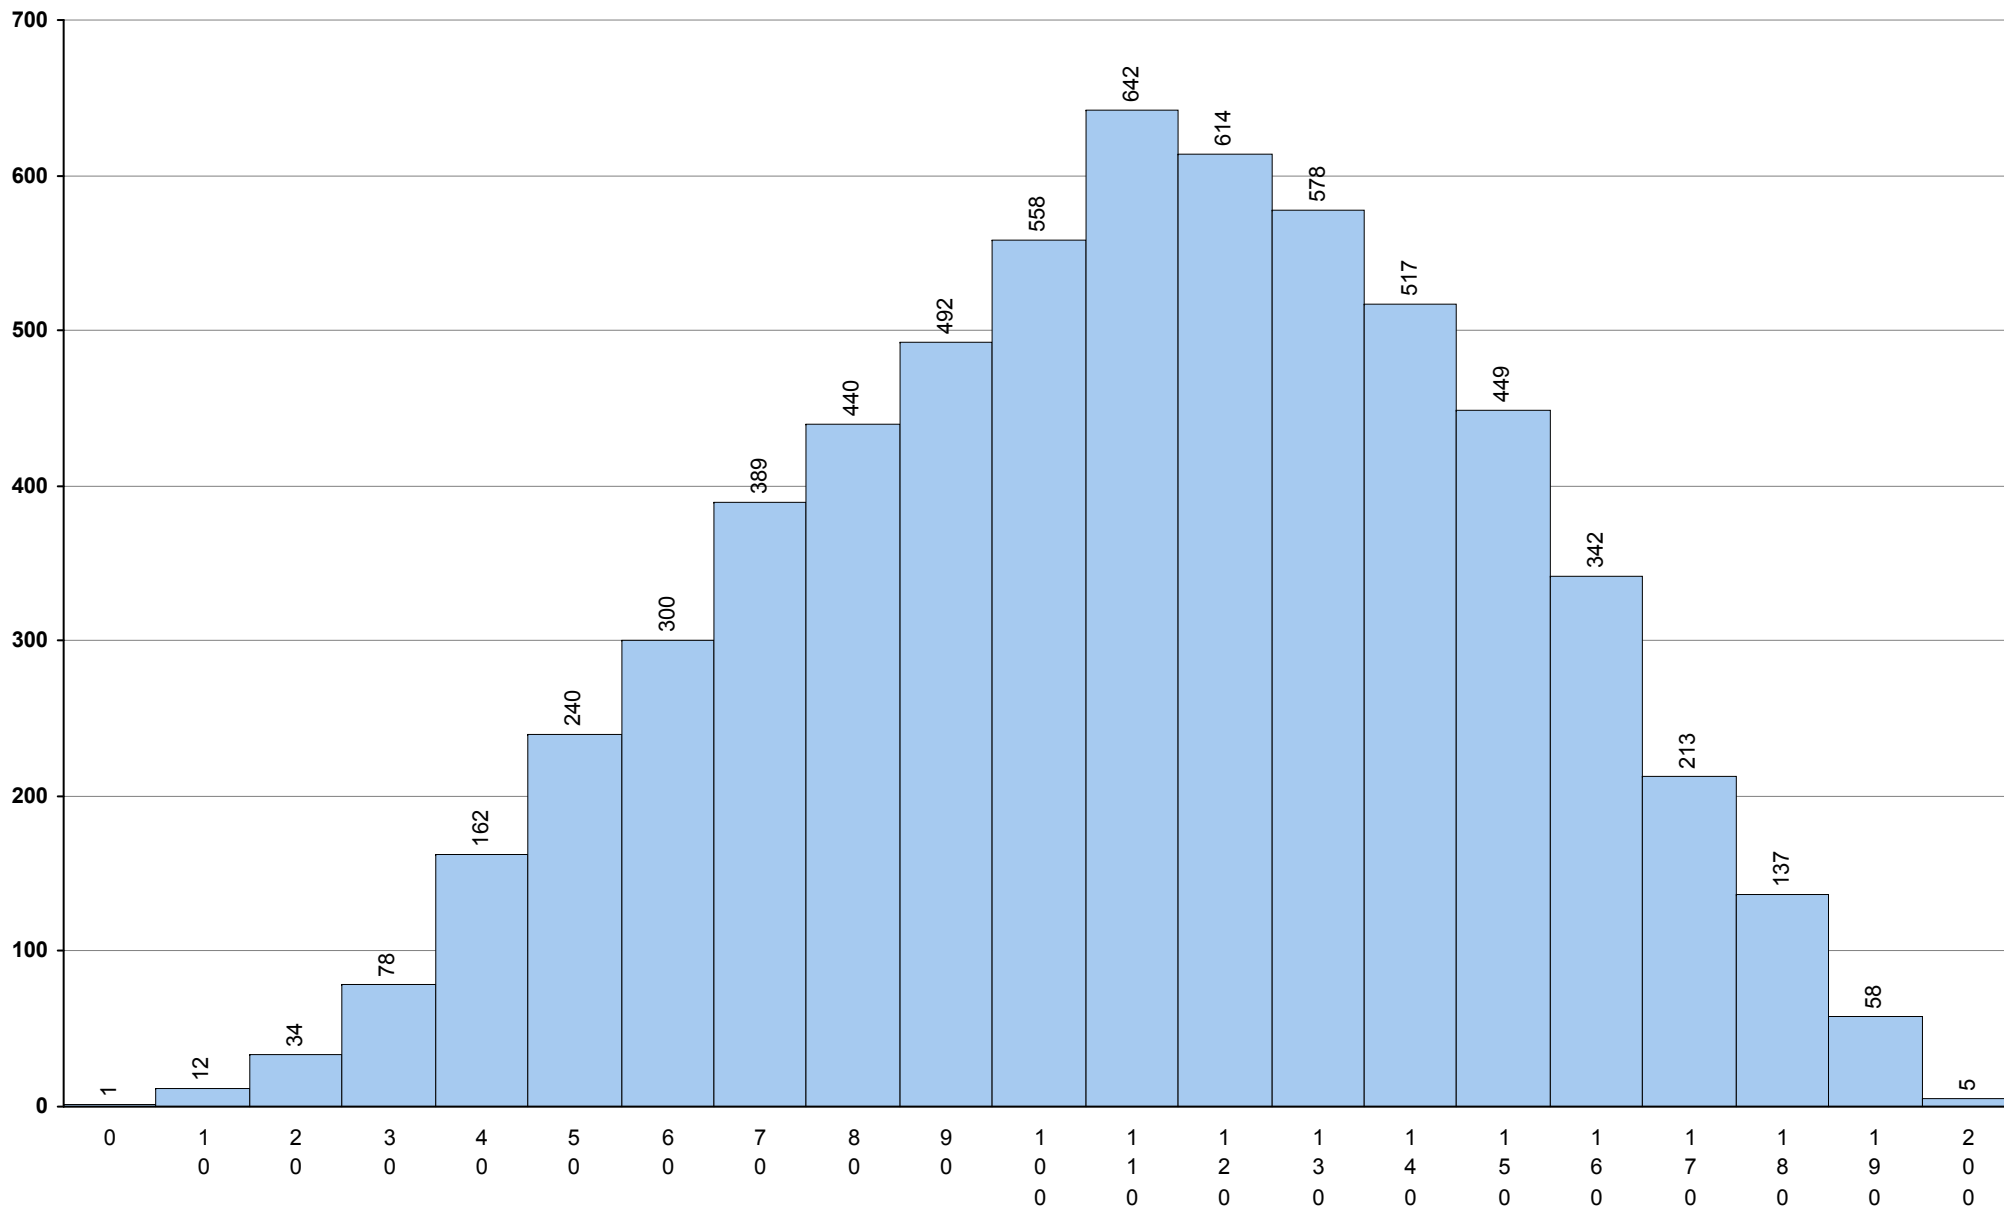

623 História A **1ª Fase** Provas: 6261 Negativas: 1761 Média: **115** Desvio: 37

723 História B **1ª Fase** Provas: 341 Negativas: 104 Média: **115** Desvio: 38

724 História da Cultura e das Artes **1ª Fase** Provas: 4064 Negativas: 1581 Média: **103** Desvio: 33